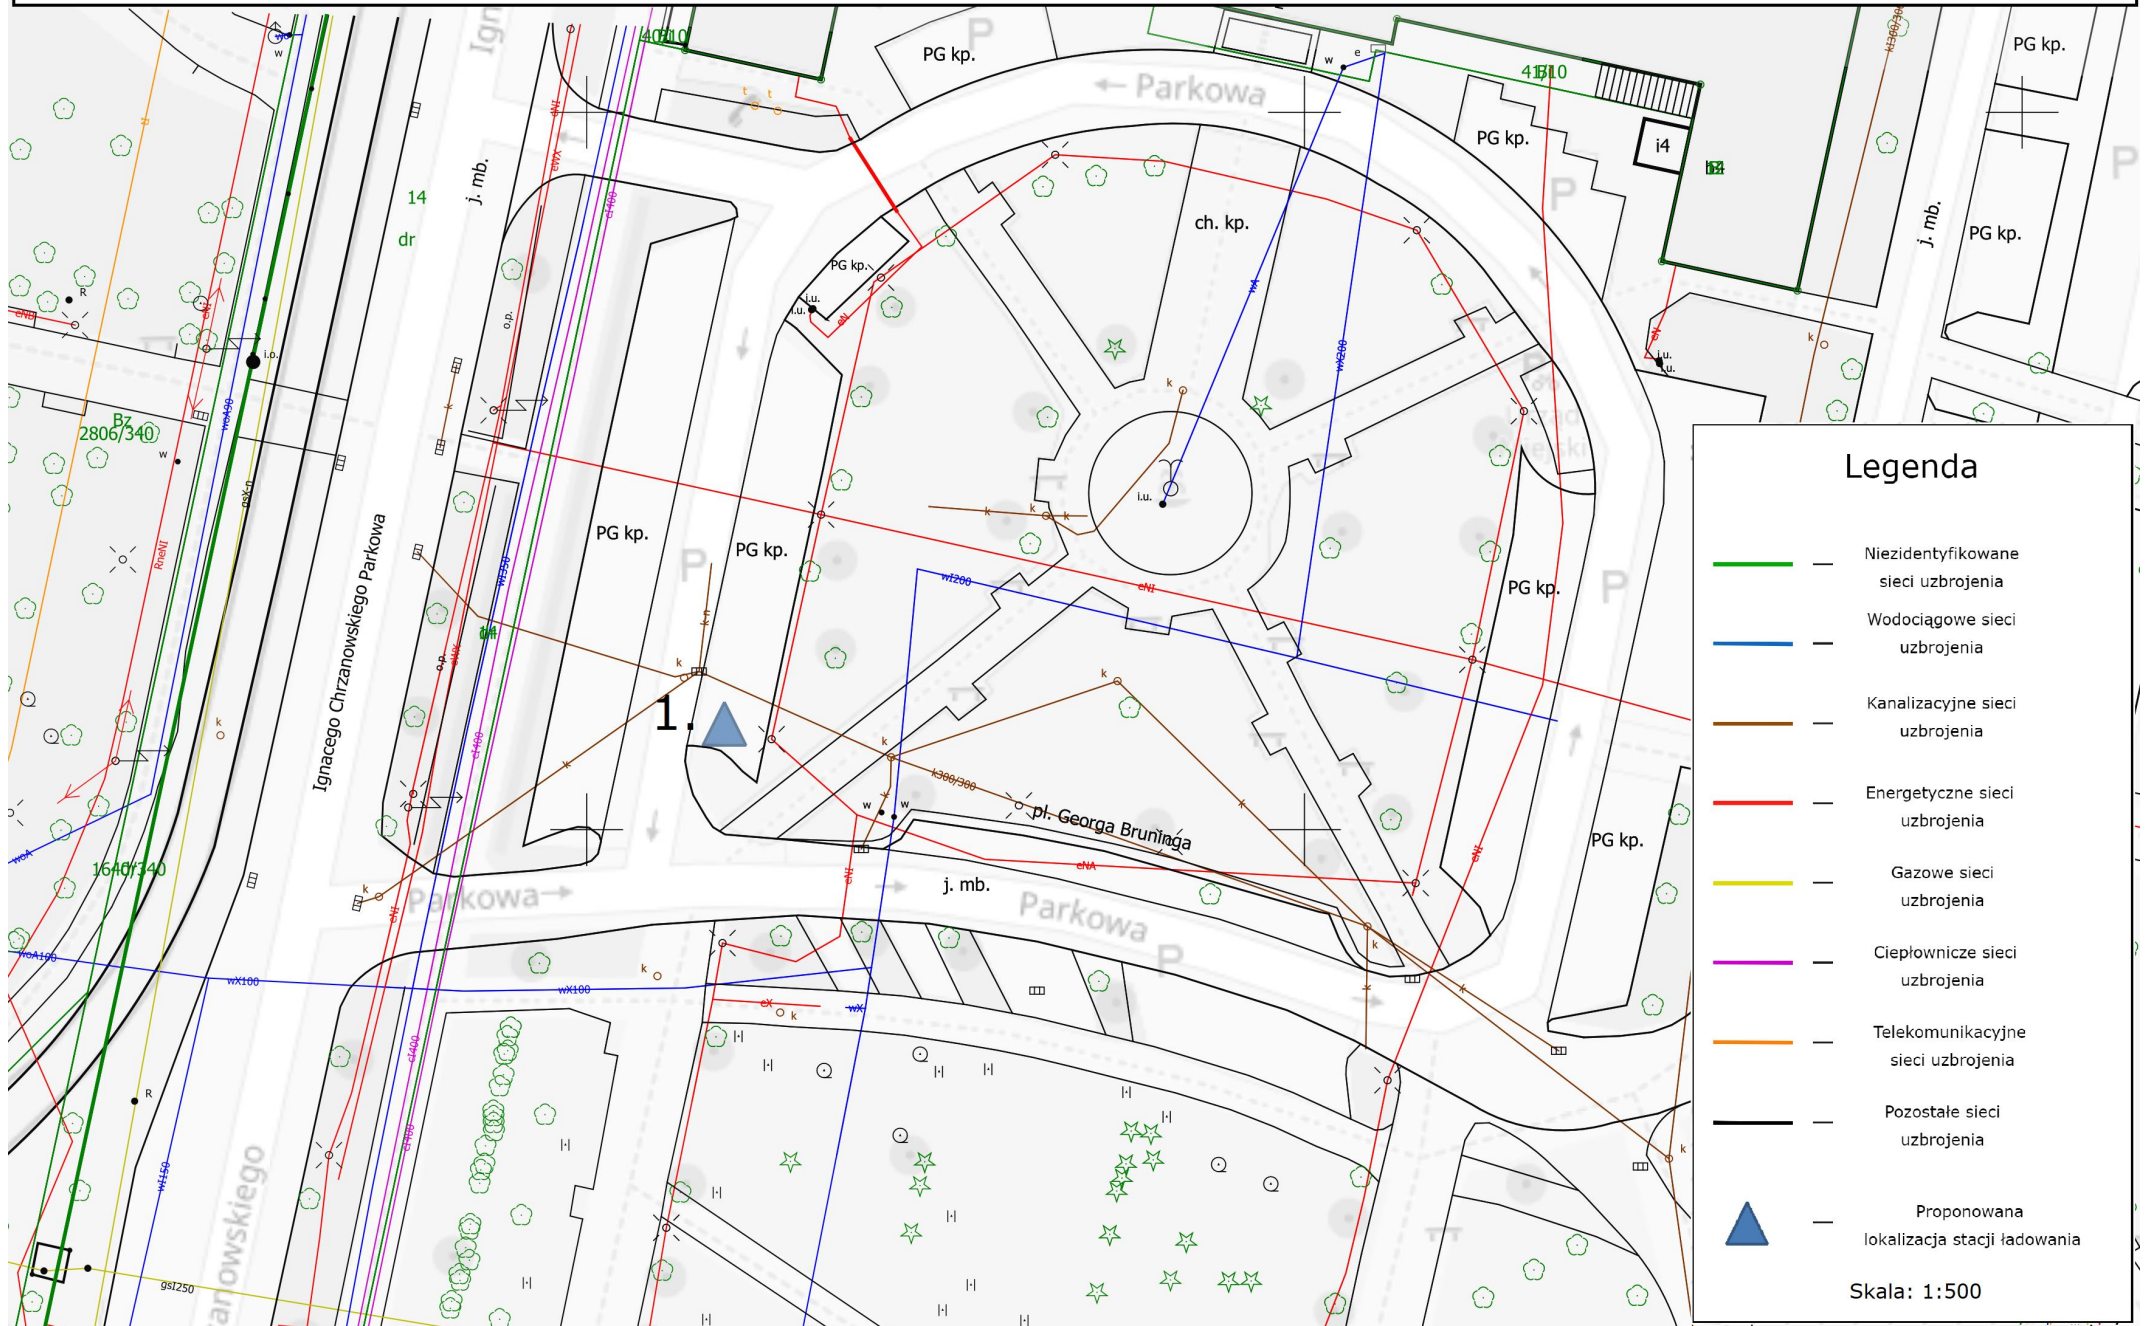

1. ul. Parkowa 2

2. pl. Jana III Sobieskiego

3. pl. Rodła

Legenda

-  — Niezidentyfikowane sieci uzbrojenia
-  — Wodociągowe sieci uzbrojenia
-  — Kanalizacyjne sieci uzbrojenia
-  — Energetyczne sieci uzbrojenia
-  — Gazowe sieci uzbrojenia
-  — Ciepłownicze sieci uzbrojenia
-  — Telekomunikacyjne sieci uzbrojenia
-  — Pozostałe sieci uzbrojenia
-  — Proponowana lokalizacja stacji ładowania

Skala: 1:500

4. ul. Smolenia 35

5. ul. Olimpijska 5

Legenda

-  — Niezidentyfikowane sieci uzbrojenia
-  — Wodociągowe sieci uzbrojenia
-  — Kanalizacyjne sieci uzbrojenia
-  — Energetyczne sieci uzbrojenia
-  — Gazowe sieci uzbrojenia
-  — Ciepłownicze sieci uzbrojenia
-  — Telekomunikacyjne sieci uzbrojenia
-  — Pozostałe sieci uzbrojenia
-  — Proponowana lokalizacja stacji ładowania

Skala: 1:500

31. pl. Wolskiego (centrum przesiadkowe)

32. ul. Wrocławska 122