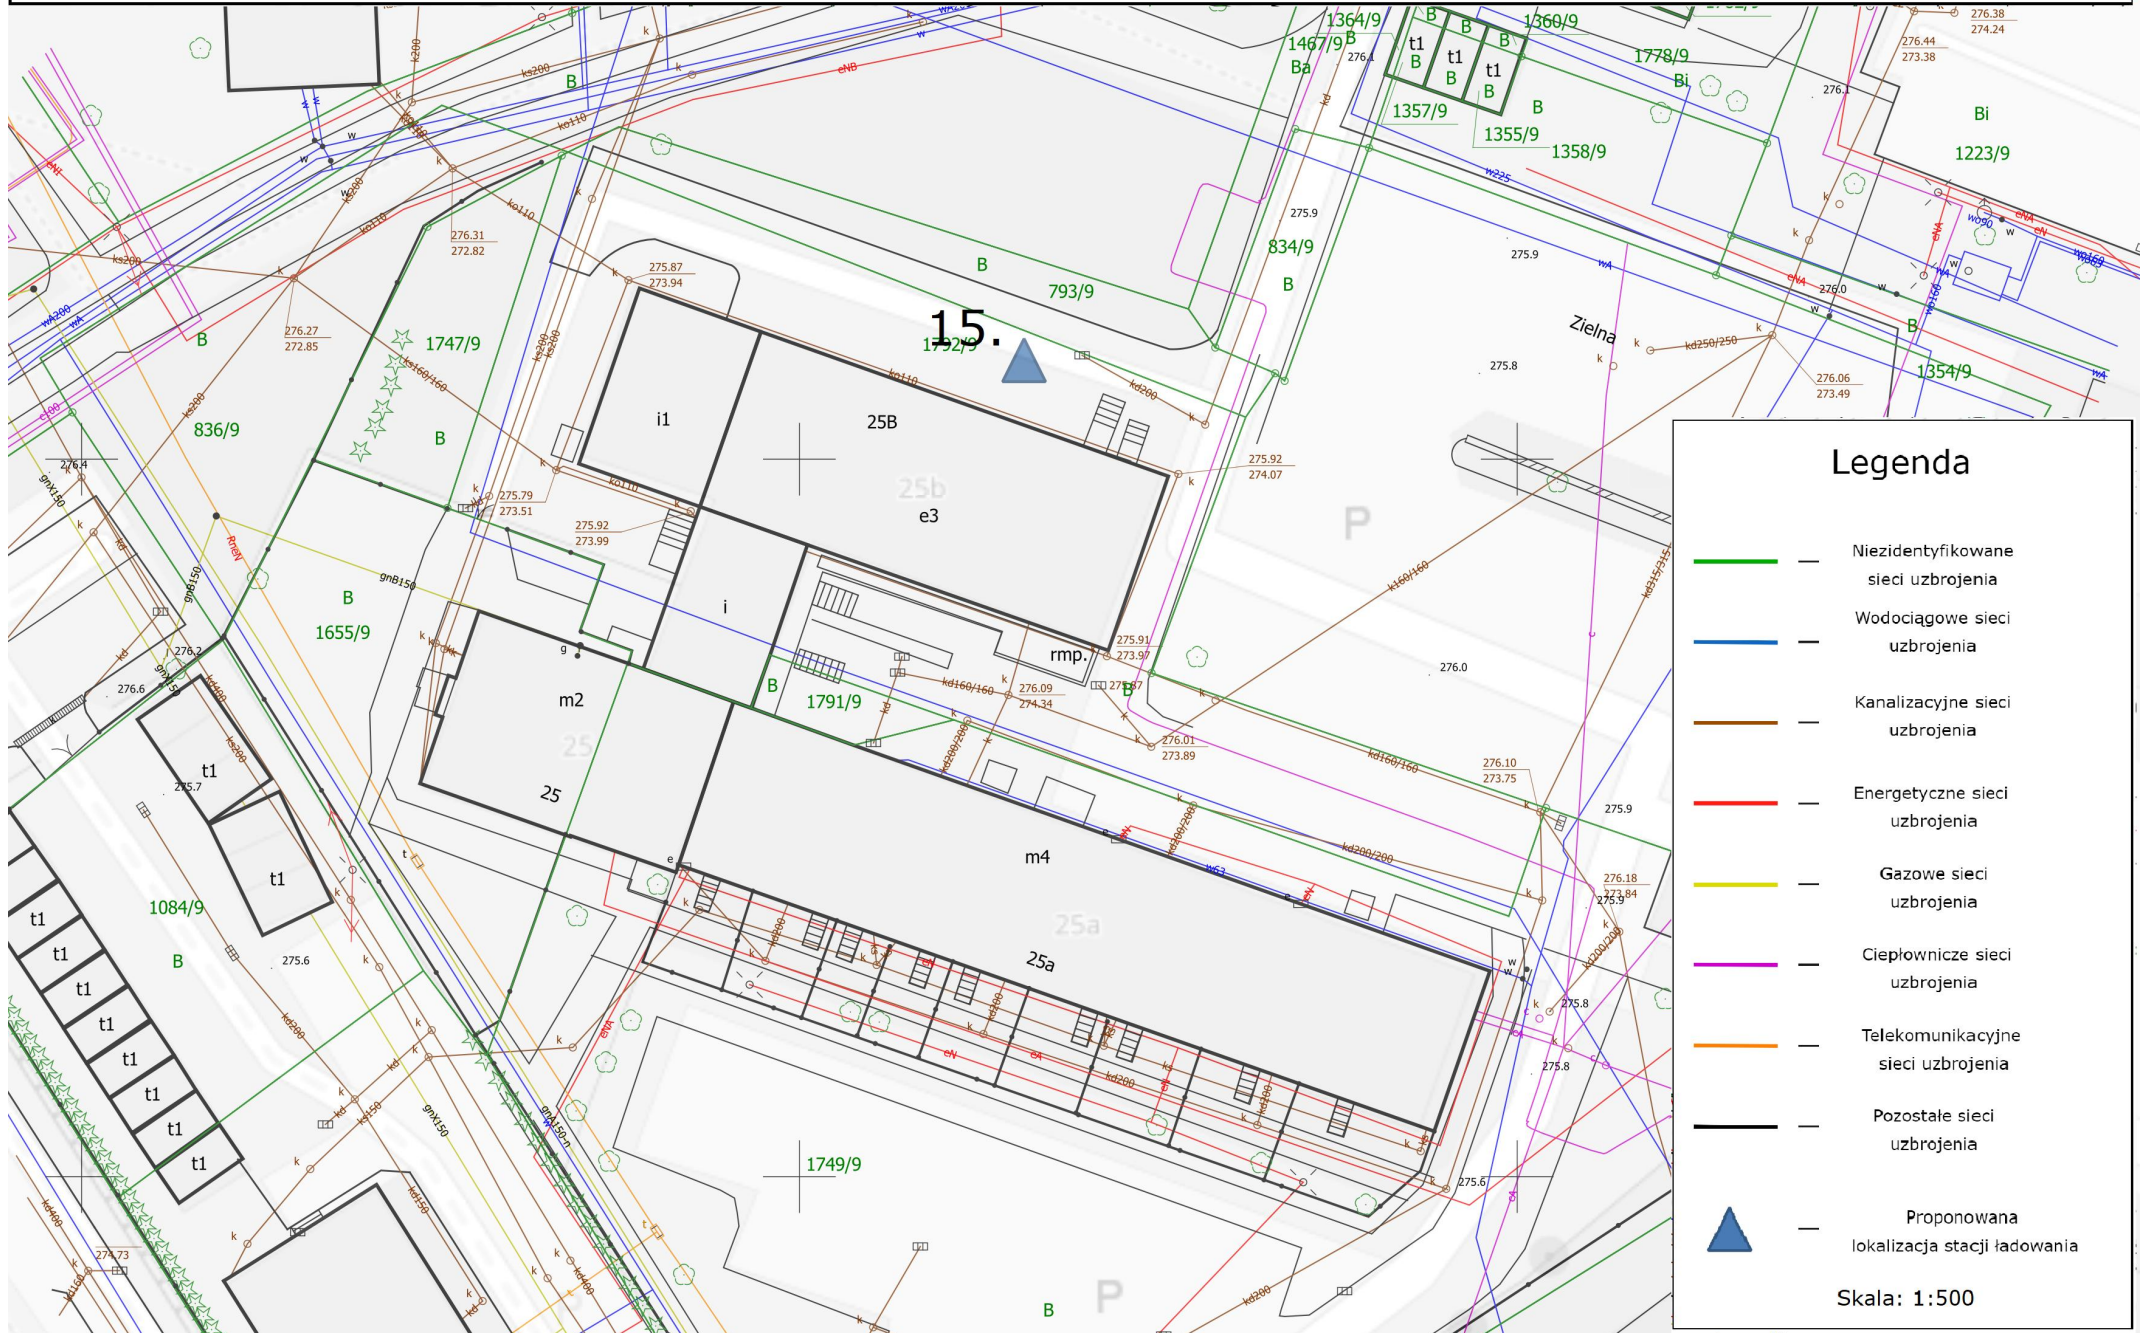

Skala: 1:500

11. pl. Kościuszki

12. ul. Wyzwolenia osiedle

13. ul. Strzelców Bytomskich os. Ziętka

14. pl. Kruczkowskiego

15. ul. Zielna 25

Legenda

-  Niezidentyfikowane sieci uzbrojenia
-  Wodociągowe sieci uzbrojenia
-  Kanalizacyjne sieci uzbrojenia
-  Energetyczne sieci uzbrojenia
-  Gazowe sieci uzbrojenia
-  Ciepłownicze sieci uzbrojenia
-  Telekomunikacyjne sieci uzbrojenia
-  Pozostałe sieci uzbrojenia
-  Proponowana lokalizacja stacji ładowania

Skala: 1:500

17. ul. Głowackiego 2b

18. ul. Arki Bożka

19. ul. Kilara - parking Teatru Rozbark

20. ul. Łokietka

Legenda

-  — Niezidentyfikowane sieci uzbrojenia
-  — Wodociągowe sieci uzbrojenia
-  — Kanalizacyjne sieci uzbrojenia
-  — Energetyczne sieci uzbrojenia
-  — Gazowe sieci uzbrojenia
-  — Ciepłownicze sieci uzbrojenia
-  — Telekomunikacyjne sieci uzbrojenia
-  — Pozostałe sieci uzbrojenia
-  — Proponowana lokalizacja stacji ładowania