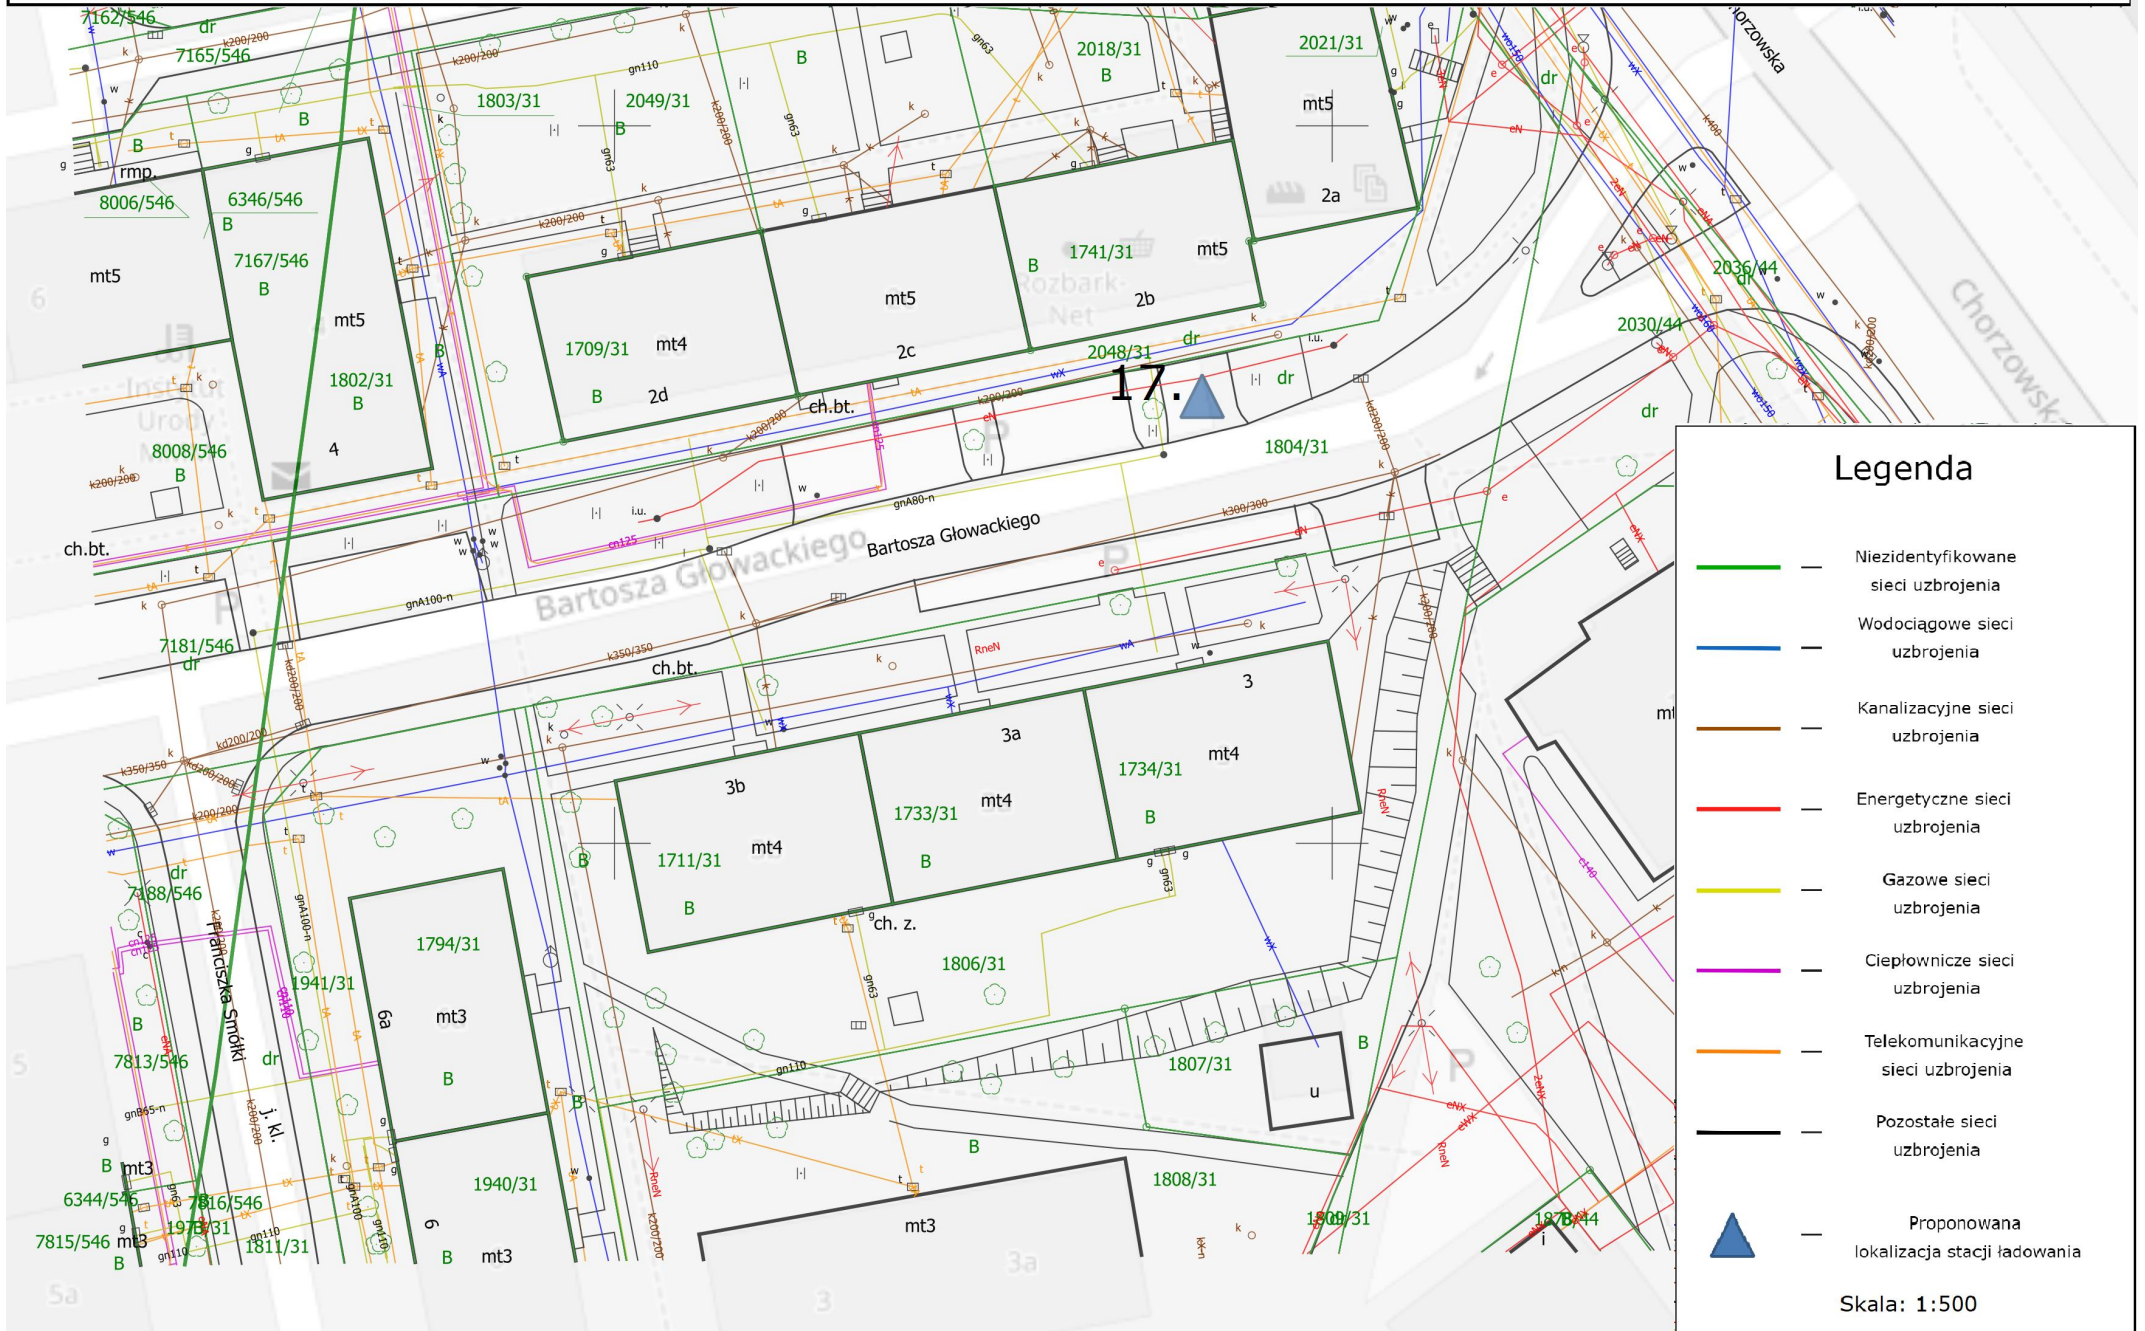

Skala: 1:500

11. pl. Kościuszki

12. ul. Wyzwolenia osiedle

13. ul. Strzelców Bytomskich os. Ziętka

14. pl. Kruczkowskiego

15. ul. Zielna 25

Legenda

-  Niezidentyfikowane sieci uzbrojenia
-  Wodociągowe sieci uzbrojenia
-  Kanalizacyjne sieci uzbrojenia
-  Energetyczne sieci uzbrojenia
-  Gazowe sieci uzbrojenia
-  Ciepłownicze sieci uzbrojenia
-  Telekomunikacyjne sieci uzbrojenia
-  Pozostałe sieci uzbrojenia
-  Proponowana lokalizacja stacji ładowania

Skala: 1:500

17. ul. Głowackiego 2b

18. ul. Arki Bożka

19. ul. Kilara - parking Teatru Rozbark

20. ul. Łokietka

Legenda

-  — Niezidentyfikowane sieci uzbrojenia
-  — Wodociągowe sieci uzbrojenia
-  — Kanalizacyjne sieci uzbrojenia
-  — Energetyczne sieci uzbrojenia
-  — Gazowe sieci uzbrojenia
-  — Ciepłownicze sieci uzbrojenia
-  — Telekomunikacyjne sieci uzbrojenia
-  — Pozostałe sieci uzbrojenia
-  — Proponowana lokalizacja stacji ładowania