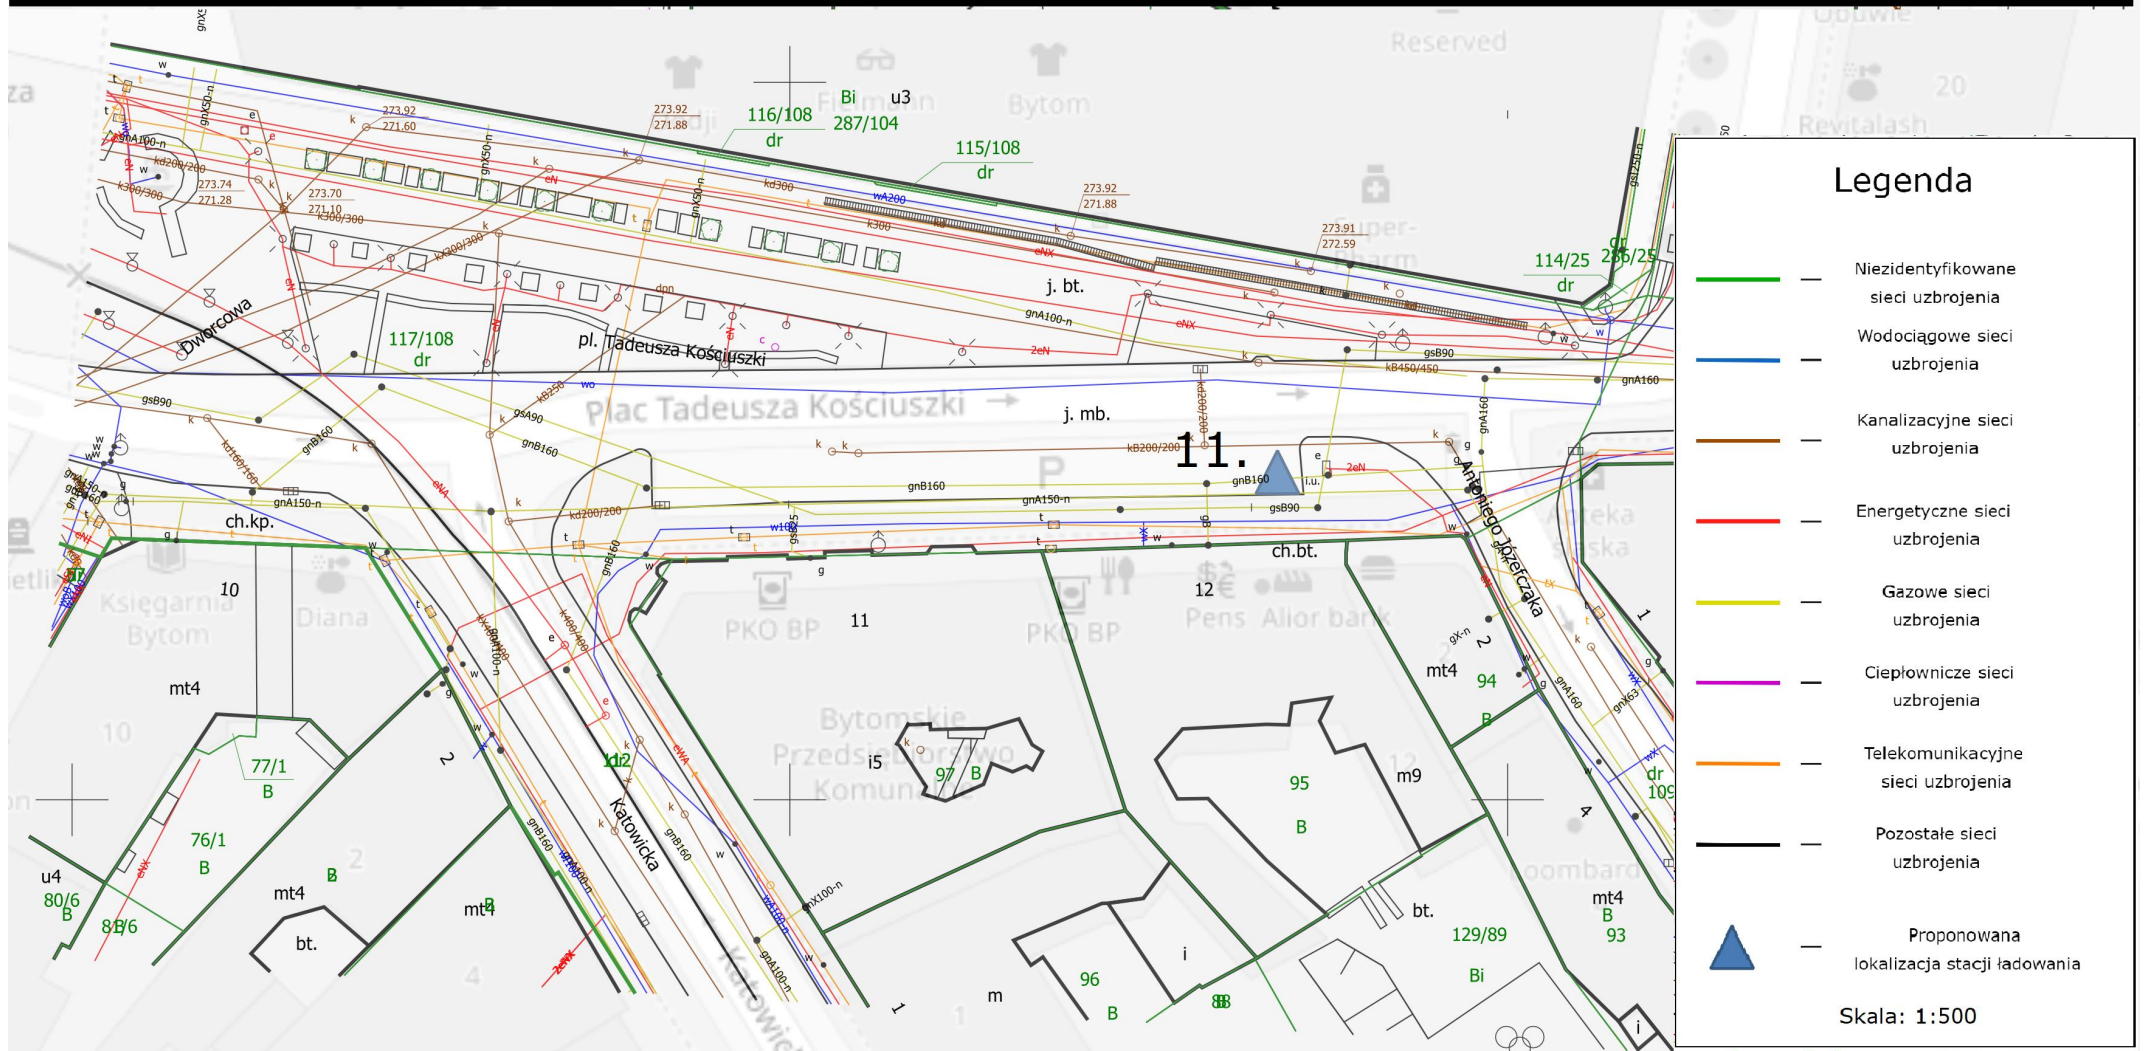

11. pl. Kościuszki