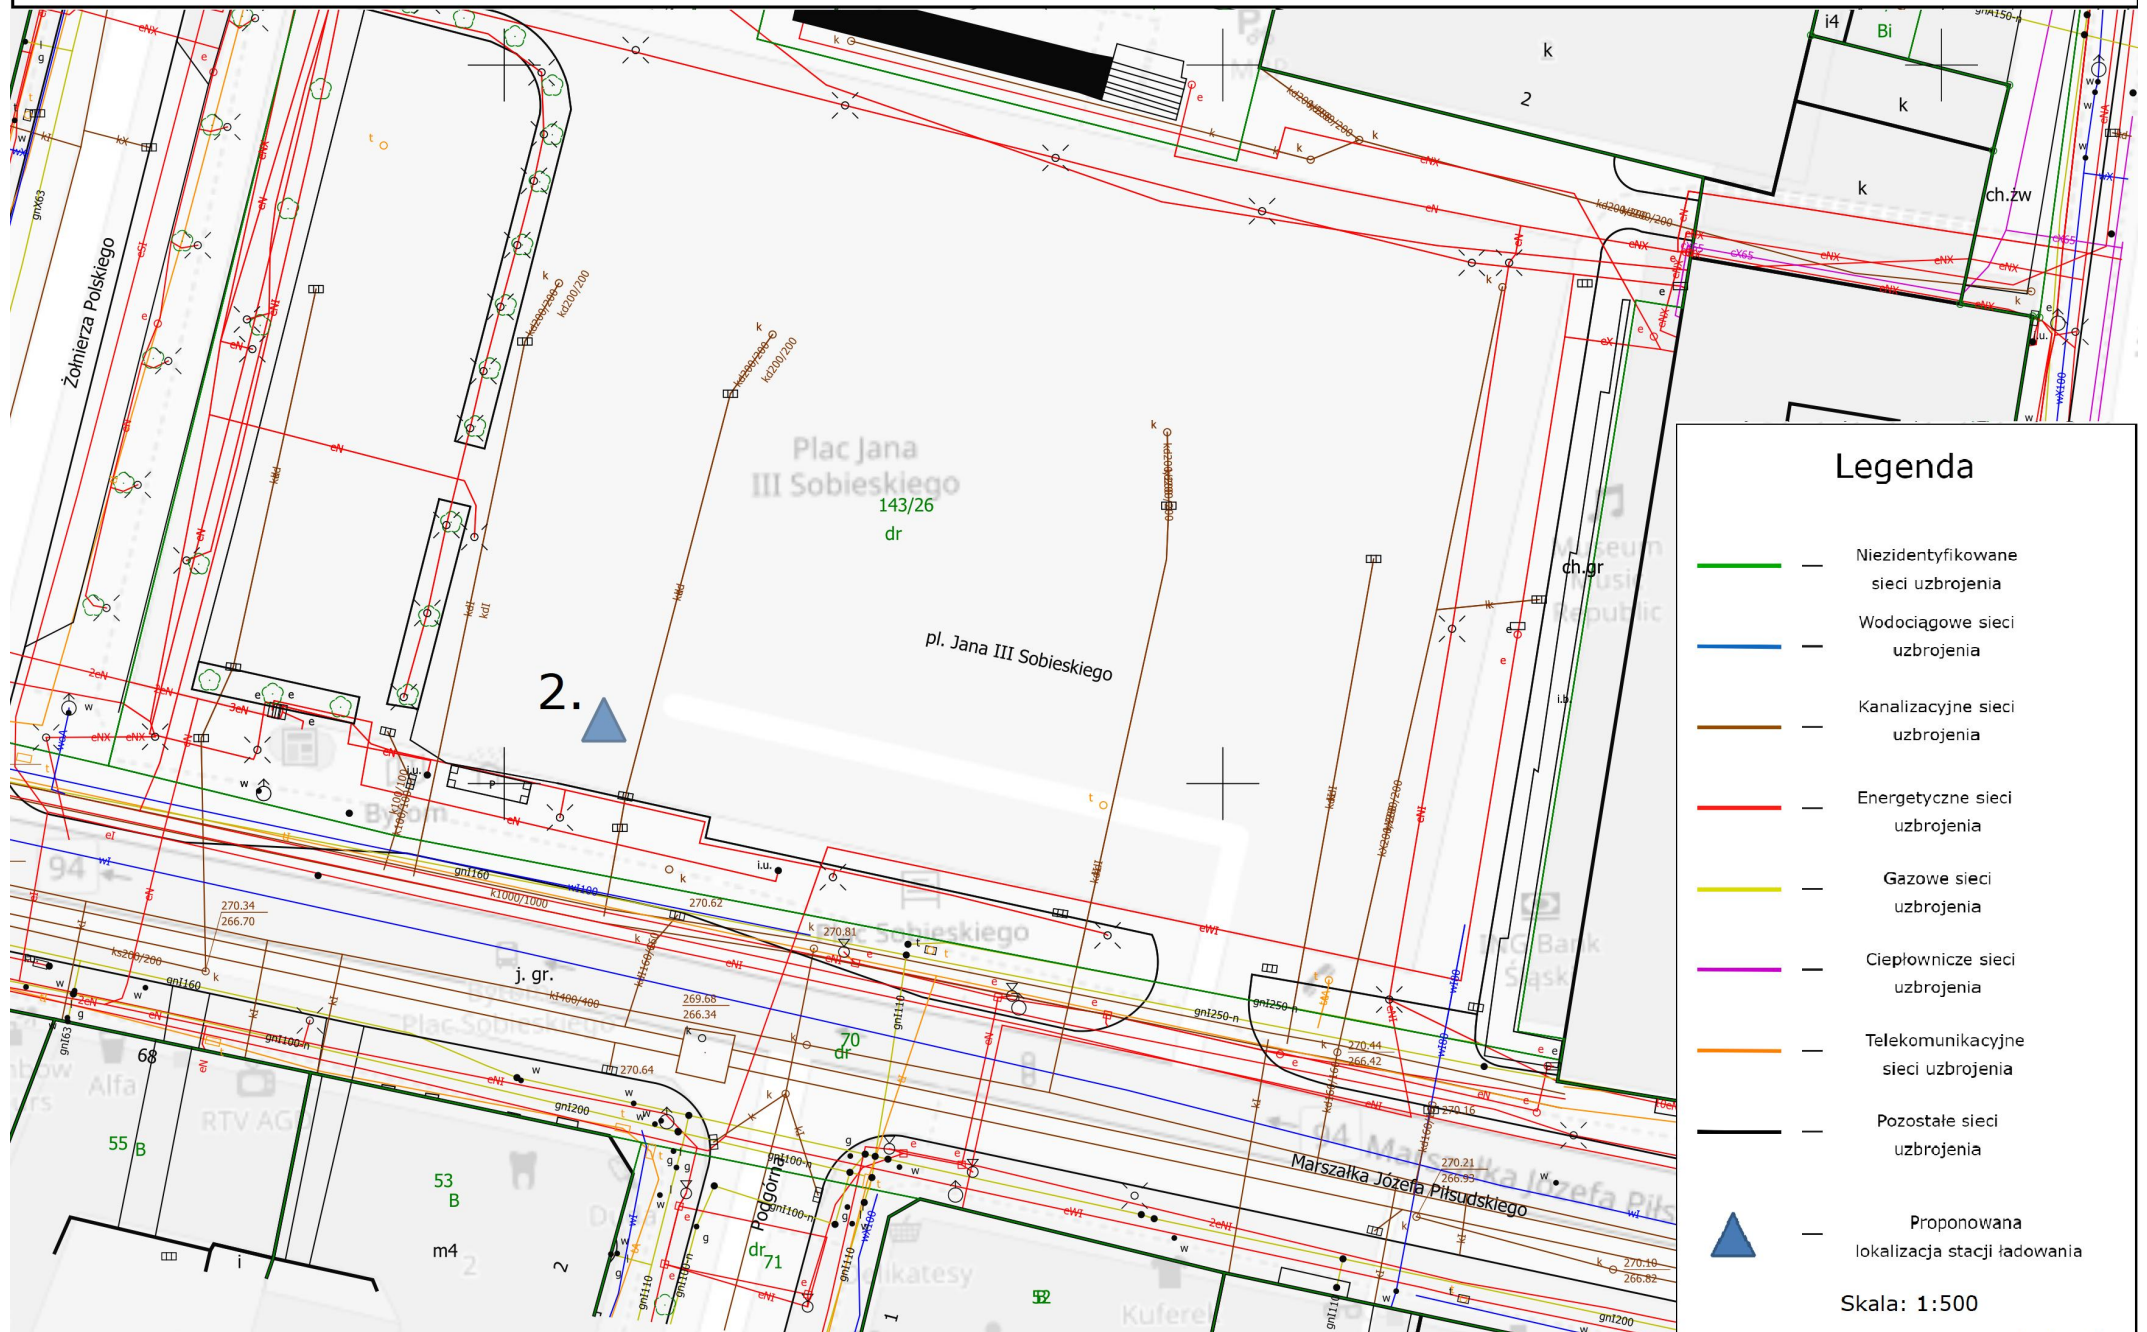

1. ul. Parkowa 2

2. pl. Jana III Sobieskiego

3. pl. Rodła

Legenda

-  — Niezidentyfikowane sieci uzbrojenia
-  — Wodociągowe sieci uzbrojenia
-  — Kanalizacyjne sieci uzbrojenia
-  — Energetyczne sieci uzbrojenia
-  — Gazowe sieci uzbrojenia
-  — Ciepłownicze sieci uzbrojenia
-  — Telekomunikacyjne sieci uzbrojenia
-  — Pozostałe sieci uzbrojenia
-  — Proponowana lokalizacja stacji ładowania

Skala: 1:500

4. ul. Smolenia 35

5. ul. Olimpijska 5

Legenda

-  — Niezidentyfikowane sieci uzbrojenia
-  — Wodociągowe sieci uzbrojenia
-  — Kanalizacyjne sieci uzbrojenia
-  — Energetyczne sieci uzbrojenia
-  — Gazowe sieci uzbrojenia
-  — Ciepłownicze sieci uzbrojenia
-  — Telekomunikacyjne sieci uzbrojenia
-  — Pozostałe sieci uzbrojenia
-  — Proponowana lokalizacja stacji ładowania

Skala: 1:500

31. pl. Wolskiego (centrum przesiadkowe)

32. ul. Wrocławska 122