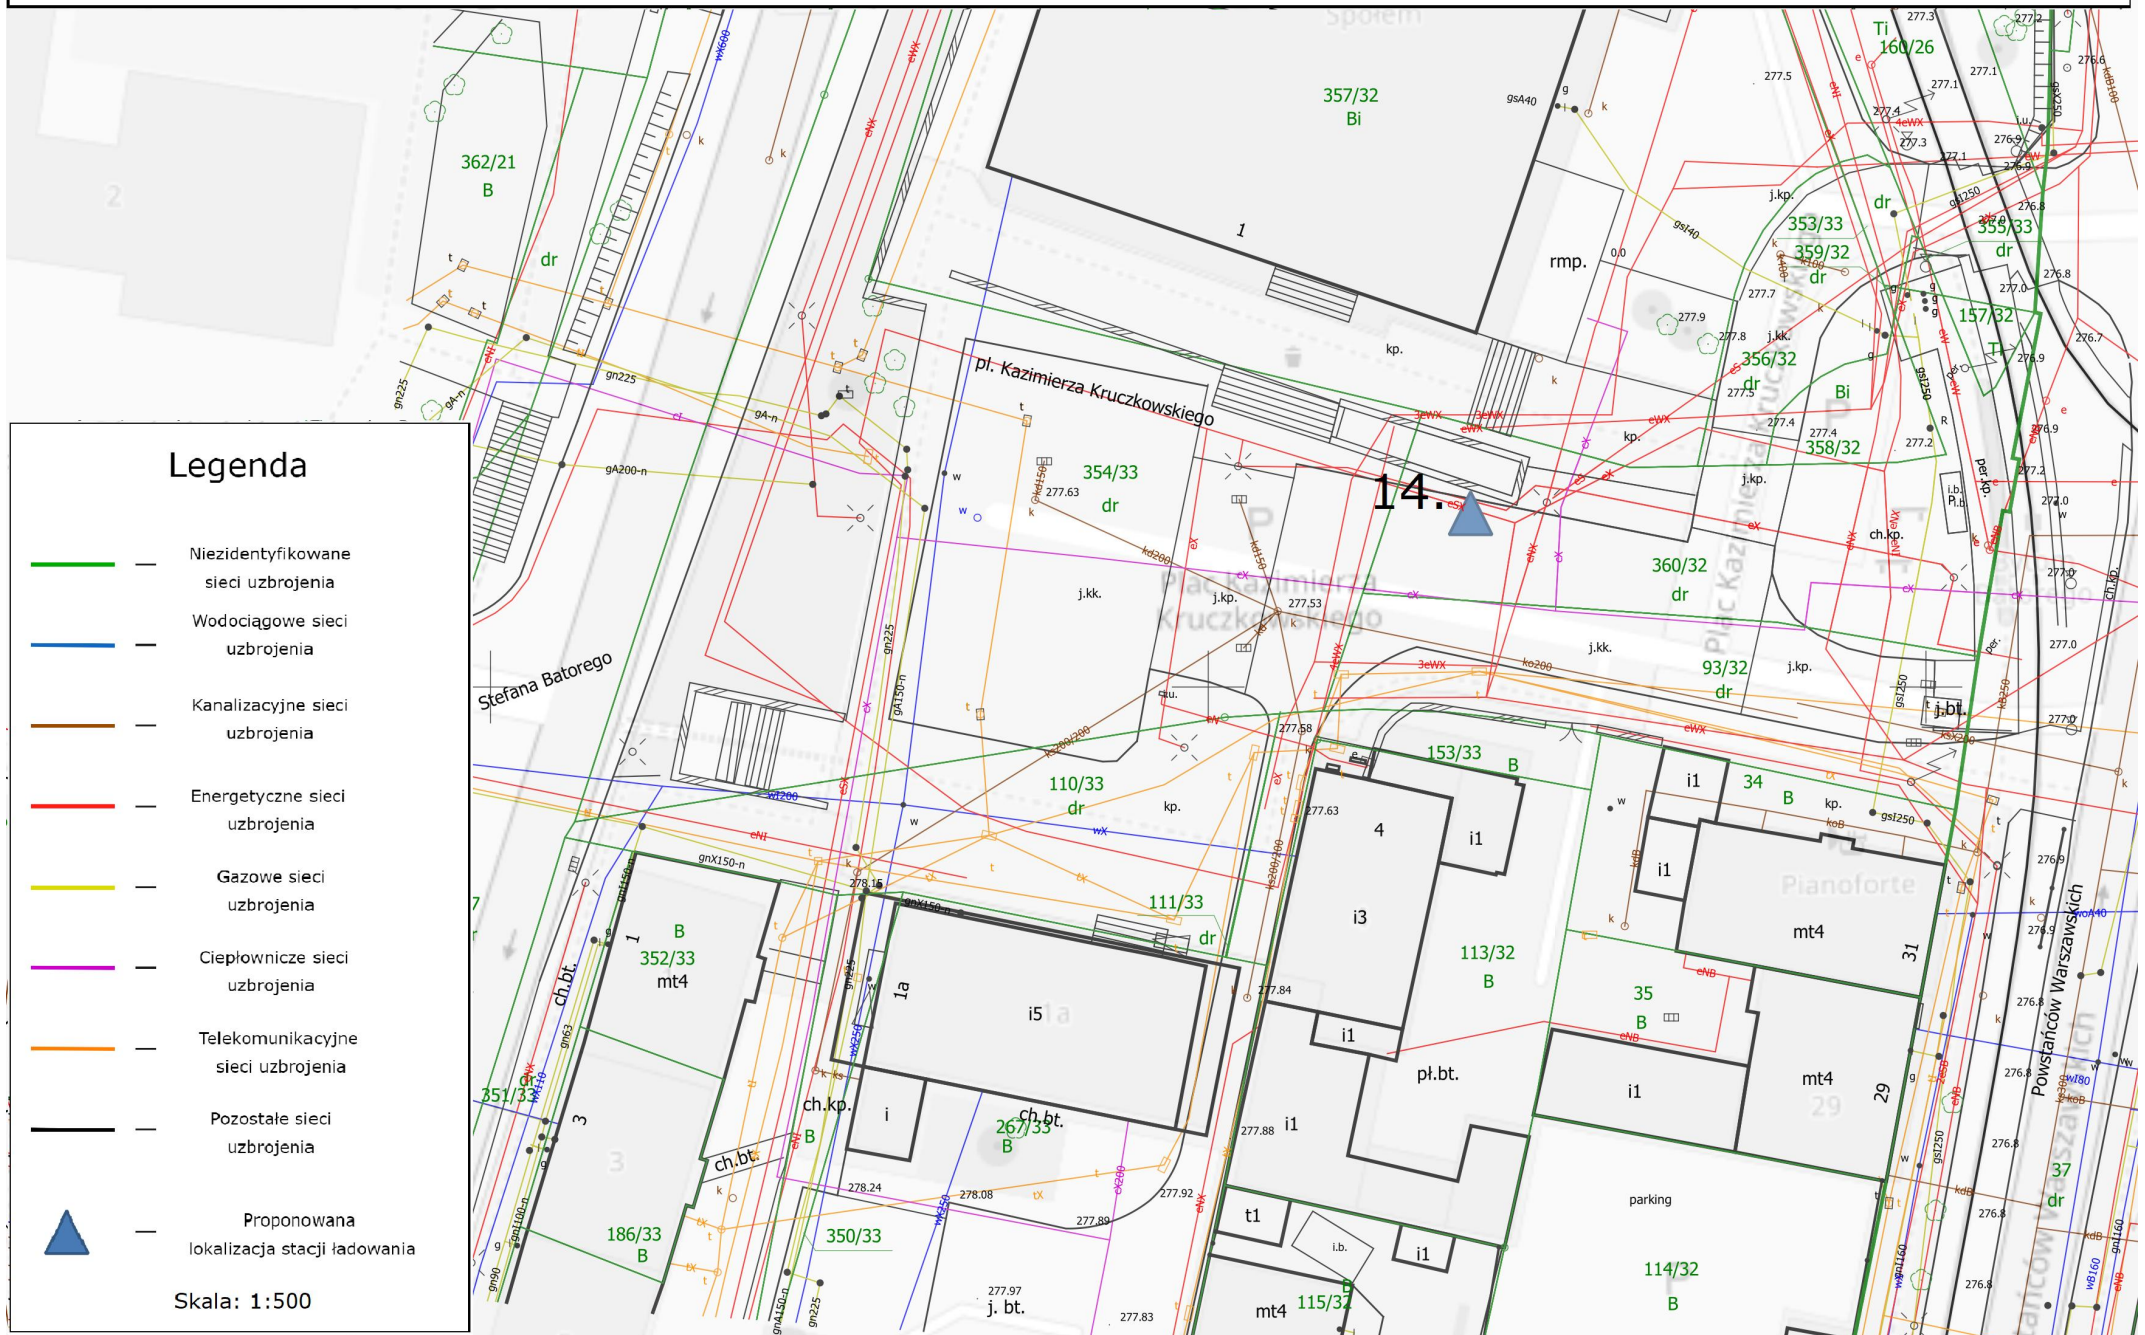

Skala: 1:500

11. pl. Kościuszki

12. ul. Wyzwolenia osiedle

13. ul. Strzelców Bytomskich os. Ziętka

14. pl. Kruczkowskiego

15. ul. Zielna 25

Legenda

-  Niezidentyfikowane sieci uzbrojenia
-  Wodociągowe sieci uzbrojenia
-  Kanalizacyjne sieci uzbrojenia
-  Energetyczne sieci uzbrojenia
-  Gazowe sieci uzbrojenia
-  Ciepłownicze sieci uzbrojenia
-  Telekomunikacyjne sieci uzbrojenia
-  Pozostałe sieci uzbrojenia
-  Proponowana lokalizacja stacji ładowania

Skala: 1:500

17. ul. Głowackiego 2b

18. ul. Arki Bożka

19. ul. Kilara - parking Teatru Rozbark

20. ul. Łokietka

Legenda

-  — Niezidentyfikowane sieci uzbrojenia
-  — Wodociągowe sieci uzbrojenia
-  — Kanalizacyjne sieci uzbrojenia
-  — Energetyczne sieci uzbrojenia
-  — Gazowe sieci uzbrojenia
-  — Ciepłownicze sieci uzbrojenia
-  — Telekomunikacyjne sieci uzbrojenia
-  — Pozostałe sieci uzbrojenia
-  — Proponowana lokalizacja stacji ładowania