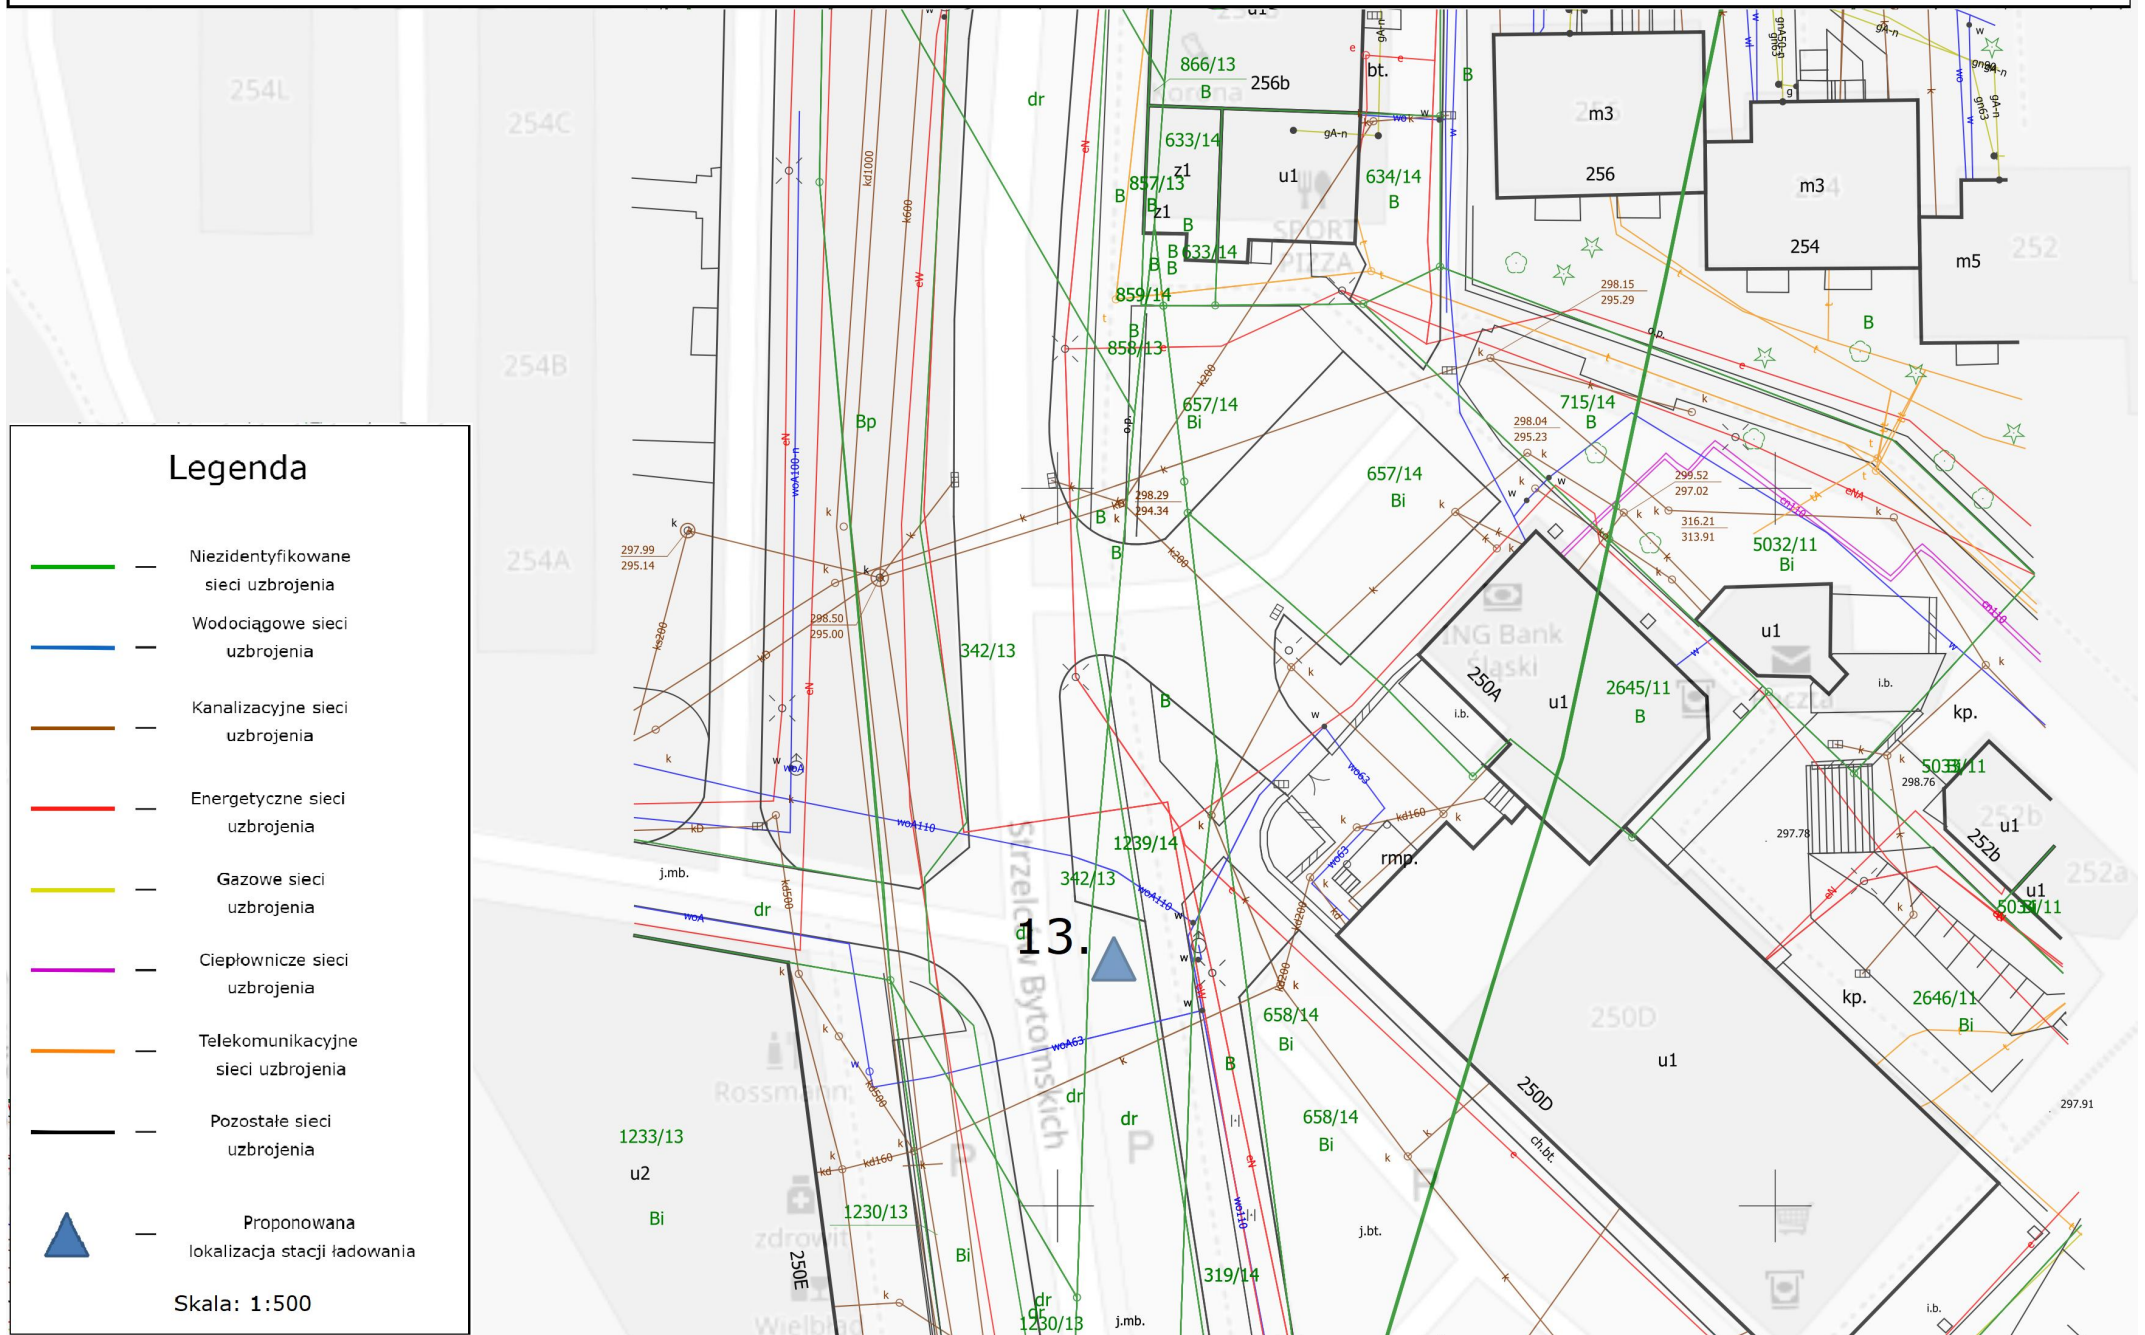

Skala: 1:500

9.ul. Białego - Jednostka Wojskowa

10. pl. Grunwaldzki

Legenda

- Niezidentyfikowane sieci uzbrojenia
- Wodociągowe sieci uzbrojenia
- Kanalizacyjne sieci uzbrojenia
- Energetyczne sieci uzbrojenia
- Gazowe sieci uzbrojenia
- Ciepłownicze sieci uzbrojenia
- Telekomunikacyjne sieci uzbrojenia
- Pozostałe sieci uzbrojenia
- Proponowana lokalizacja stacji ładowania

Skala: 1:500

11. pl. Kościuszki

12. ul. Wyzwolenia osiedle

13. ul. Strzelców Bytomskich os. Ziętka

14. pl. Kruczkowskiego

15. ul. Zielna 25

Legenda

-  Niezidentyfikowane sieci uzbrojenia
-  Wodociągowe sieci uzbrojenia
-  Kanalizacyjne sieci uzbrojenia
-  Energetyczne sieci uzbrojenia
-  Gazowe sieci uzbrojenia
-  Ciepłownicze sieci uzbrojenia
-  Telekomunikacyjne sieci uzbrojenia
-  Pozostałe sieci uzbrojenia
-  Proponowana lokalizacja stacji ładowania

Skala: 1:500

17. ul. Głowackiego 2b

18. ul. Arki Bożka

19. ul. Kilara - parking Teatru Rozbark

20. ul. Łokietka

Legenda

-  — Niezidentyfikowane sieci uzbrojenia
-  — Wodociągowe sieci uzbrojenia
-  — Kanalizacyjne sieci uzbrojenia
-  — Energetyczne sieci uzbrojenia
-  — Gazowe sieci uzbrojenia
-  — Ciepłownicze sieci uzbrojenia
-  — Telekomunikacyjne sieci uzbrojenia
-  — Pozostałe sieci uzbrojenia
-  — Proponowana lokalizacja stacji ładowania