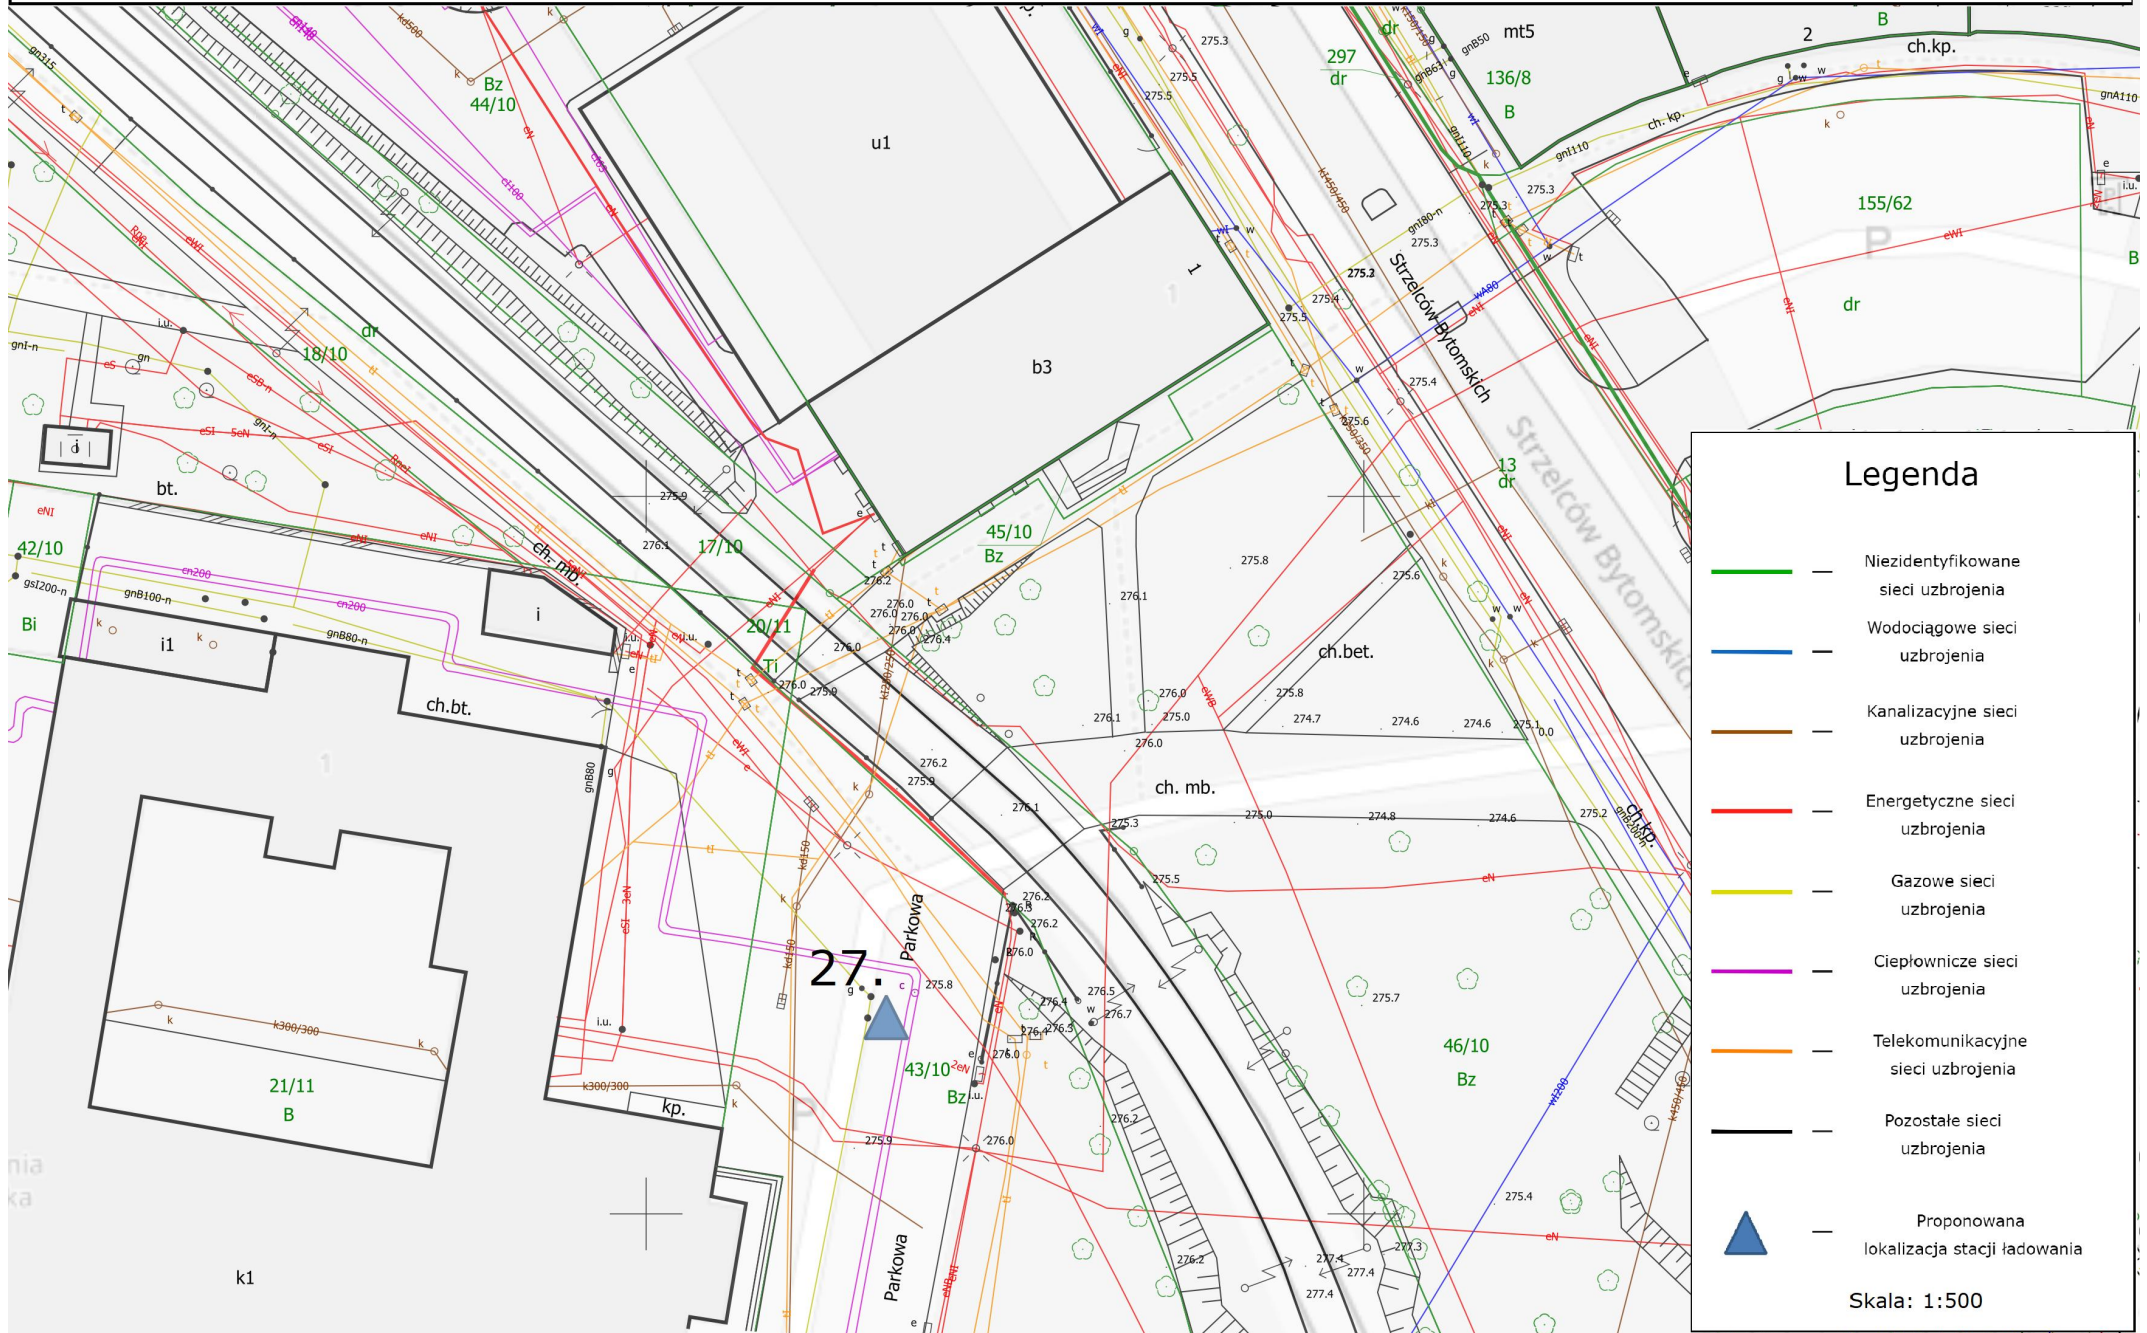

27. ul. Parkowa (basen kryty OSiR)