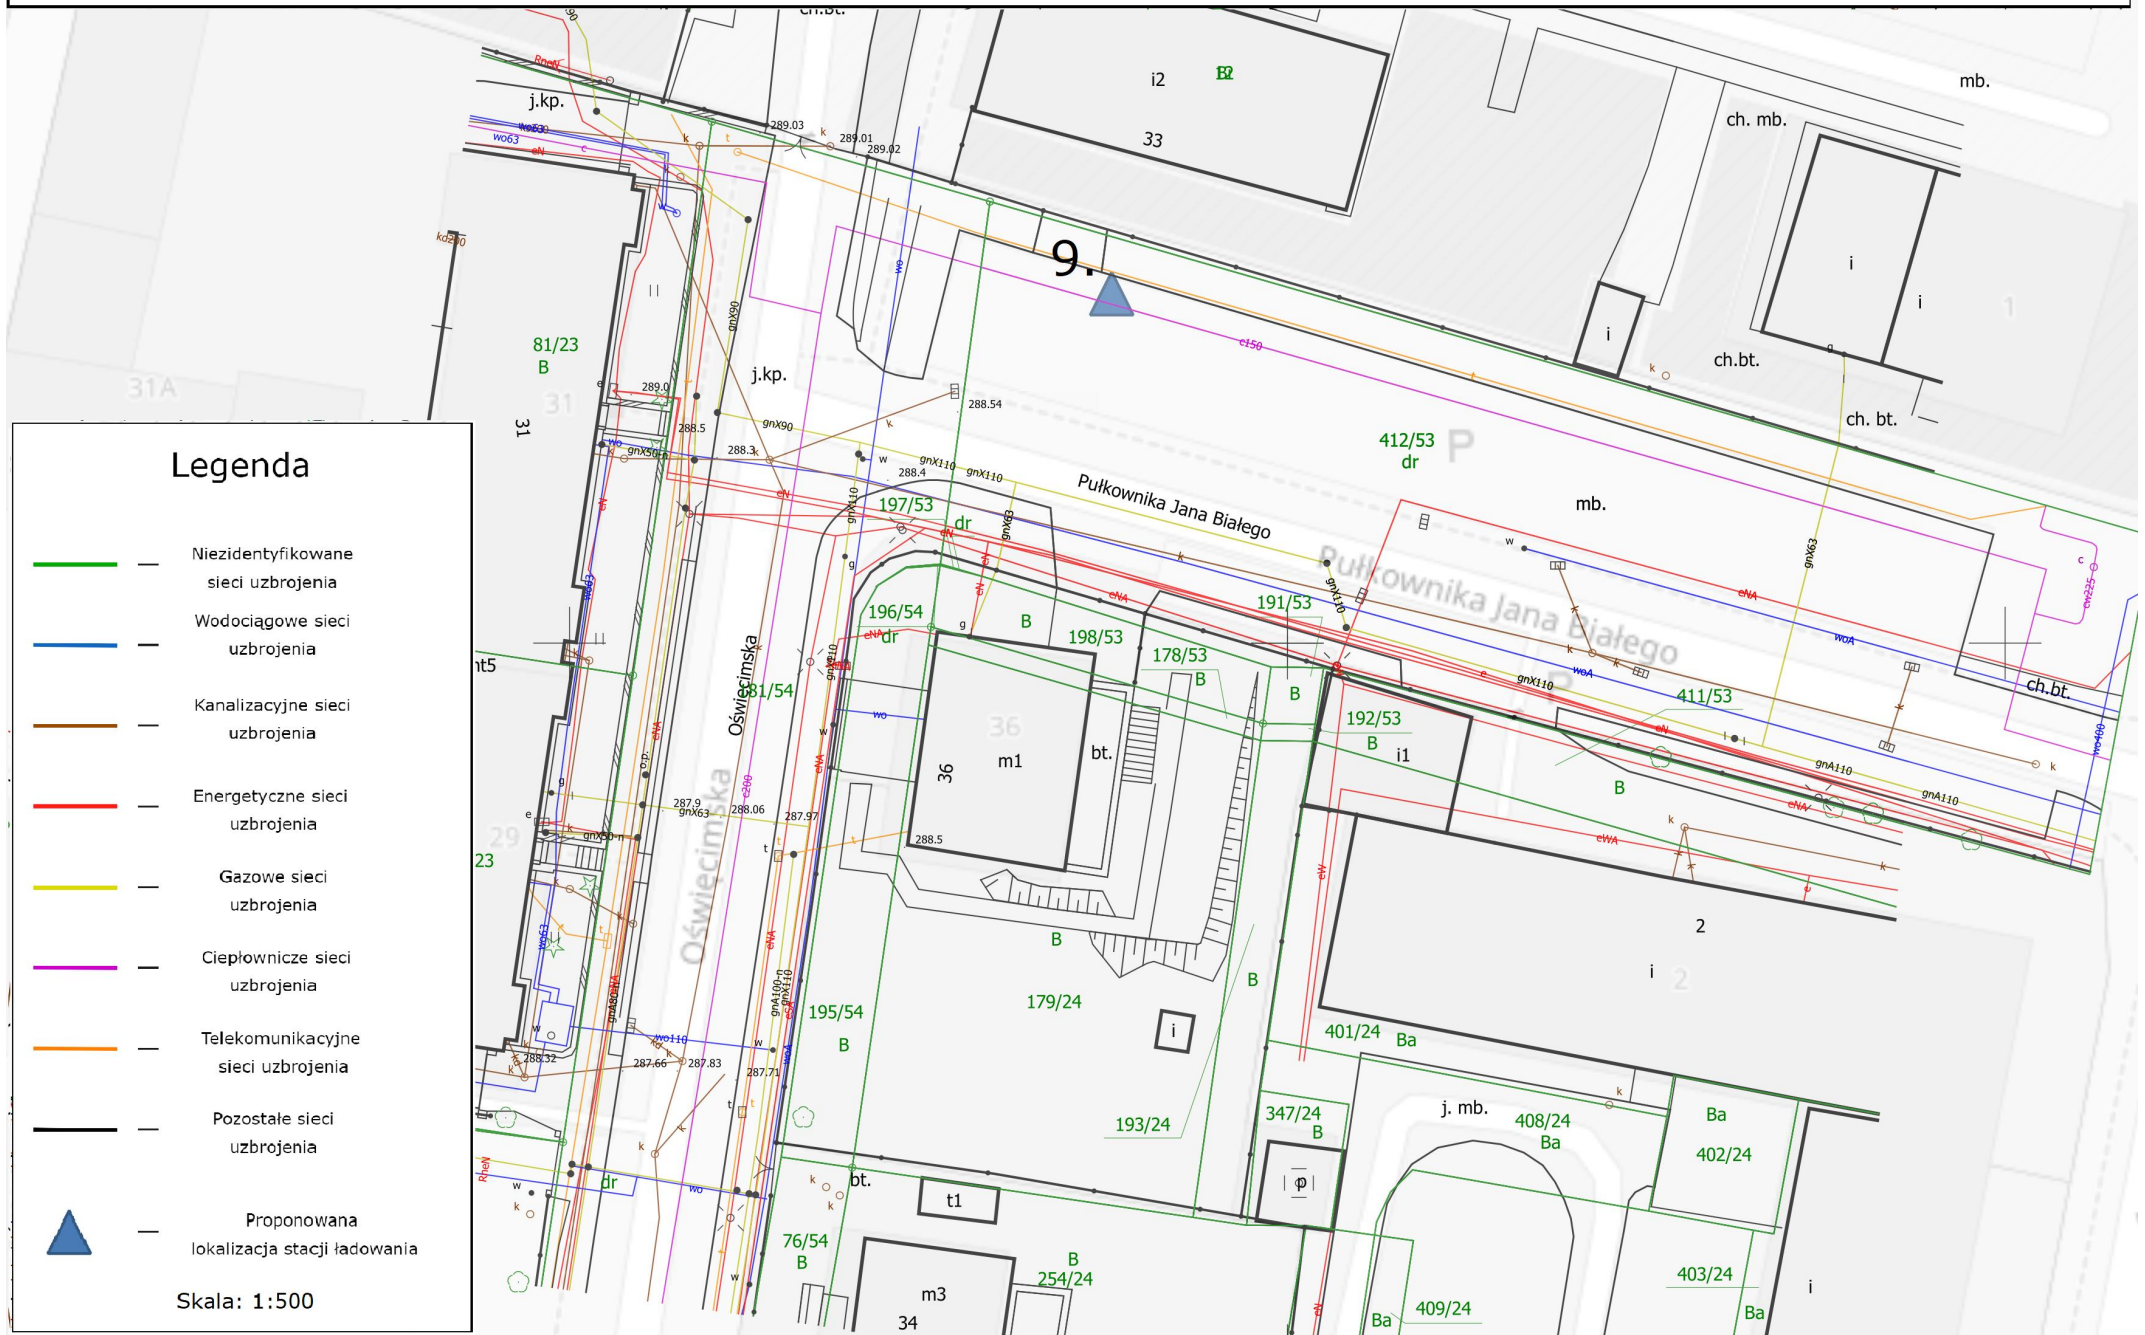

9.ul. Białego - Jednostka Wojskowa