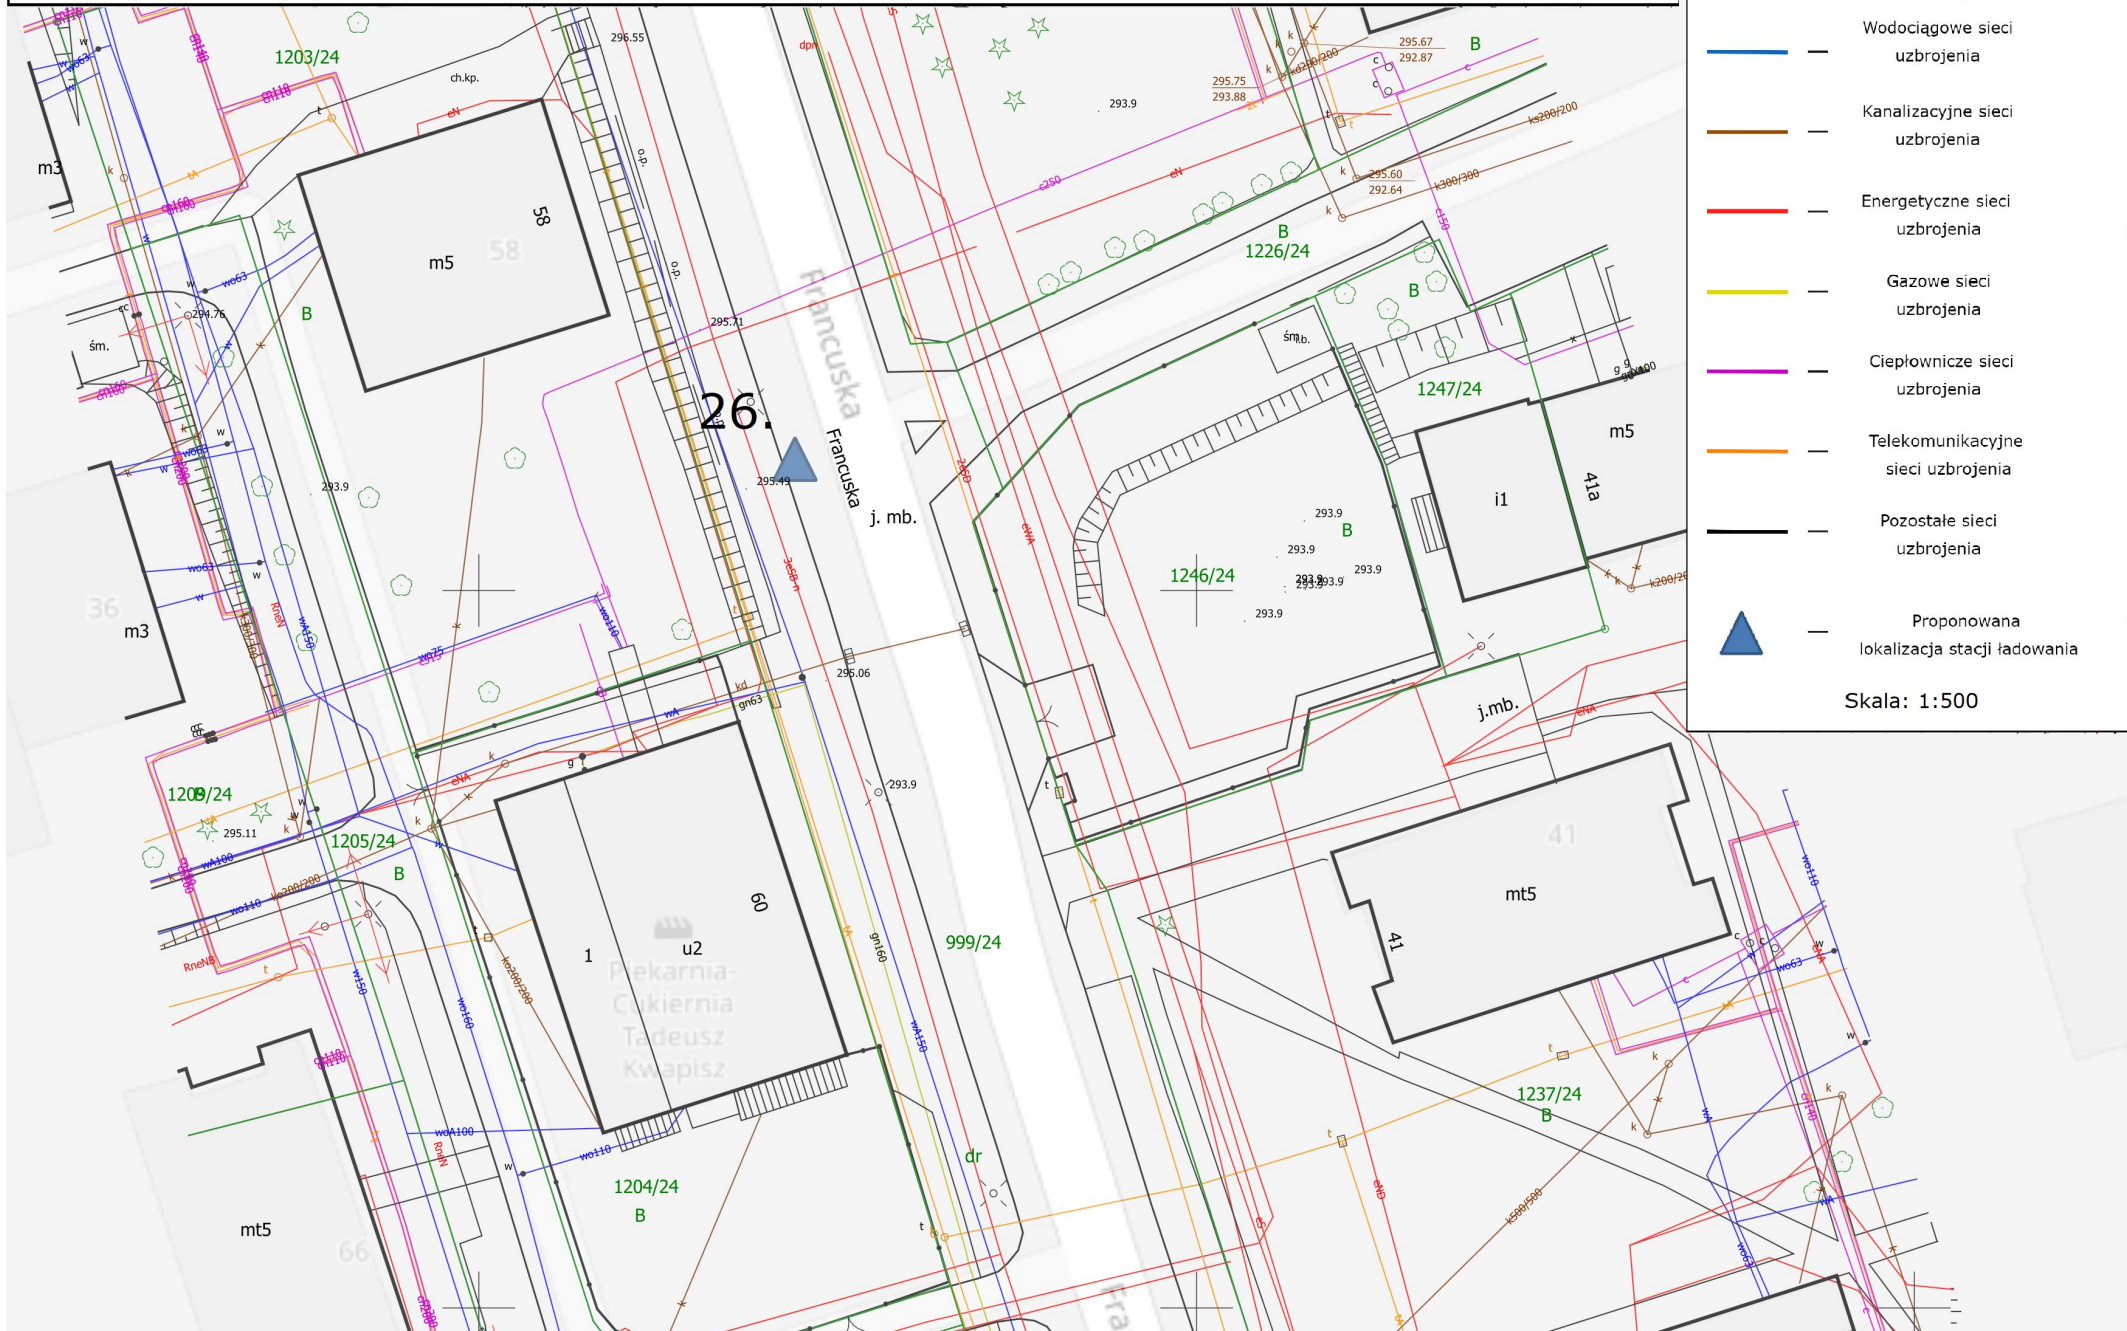

Skala: 1:500

24. ul. Stolarzowicka

Legenda

-  — Niezidentyfikowane sieci uzbrojenia
-  — Wodociągowe sieci uzbrojenia
-  — Kanalizacyjne sieci uzbrojenia
-  — Energetyczne sieci uzbrojenia
-  — Gazowe sieci uzbrojenia
-  — Ciepłownicze sieci uzbrojenia
-  — Telekomunikacyjne sieci uzbrojenia
-  — Pozostałe sieci uzbrojenia
-  — Proponowana lokalizacja stacji ładowania

Skala: 1:500

25. ul. Felińskiego

26. ul Francuska

Legenda

-  — Niezidentyfikowane sieci uzbrojenia
-  — Wodociągowe sieci uzbrojenia
-  — Kanalizacyjne sieci uzbrojenia
-  — Energetyczne sieci uzbrojenia
-  — Gazowe sieci uzbrojenia
-  — Ciepłownicze sieci uzbrojenia
-  — Telekomunikacyjne sieci uzbrojenia
-  — Pozostałe sieci uzbrojenia
-  — Proponowana lokalizacja stacji ładowania