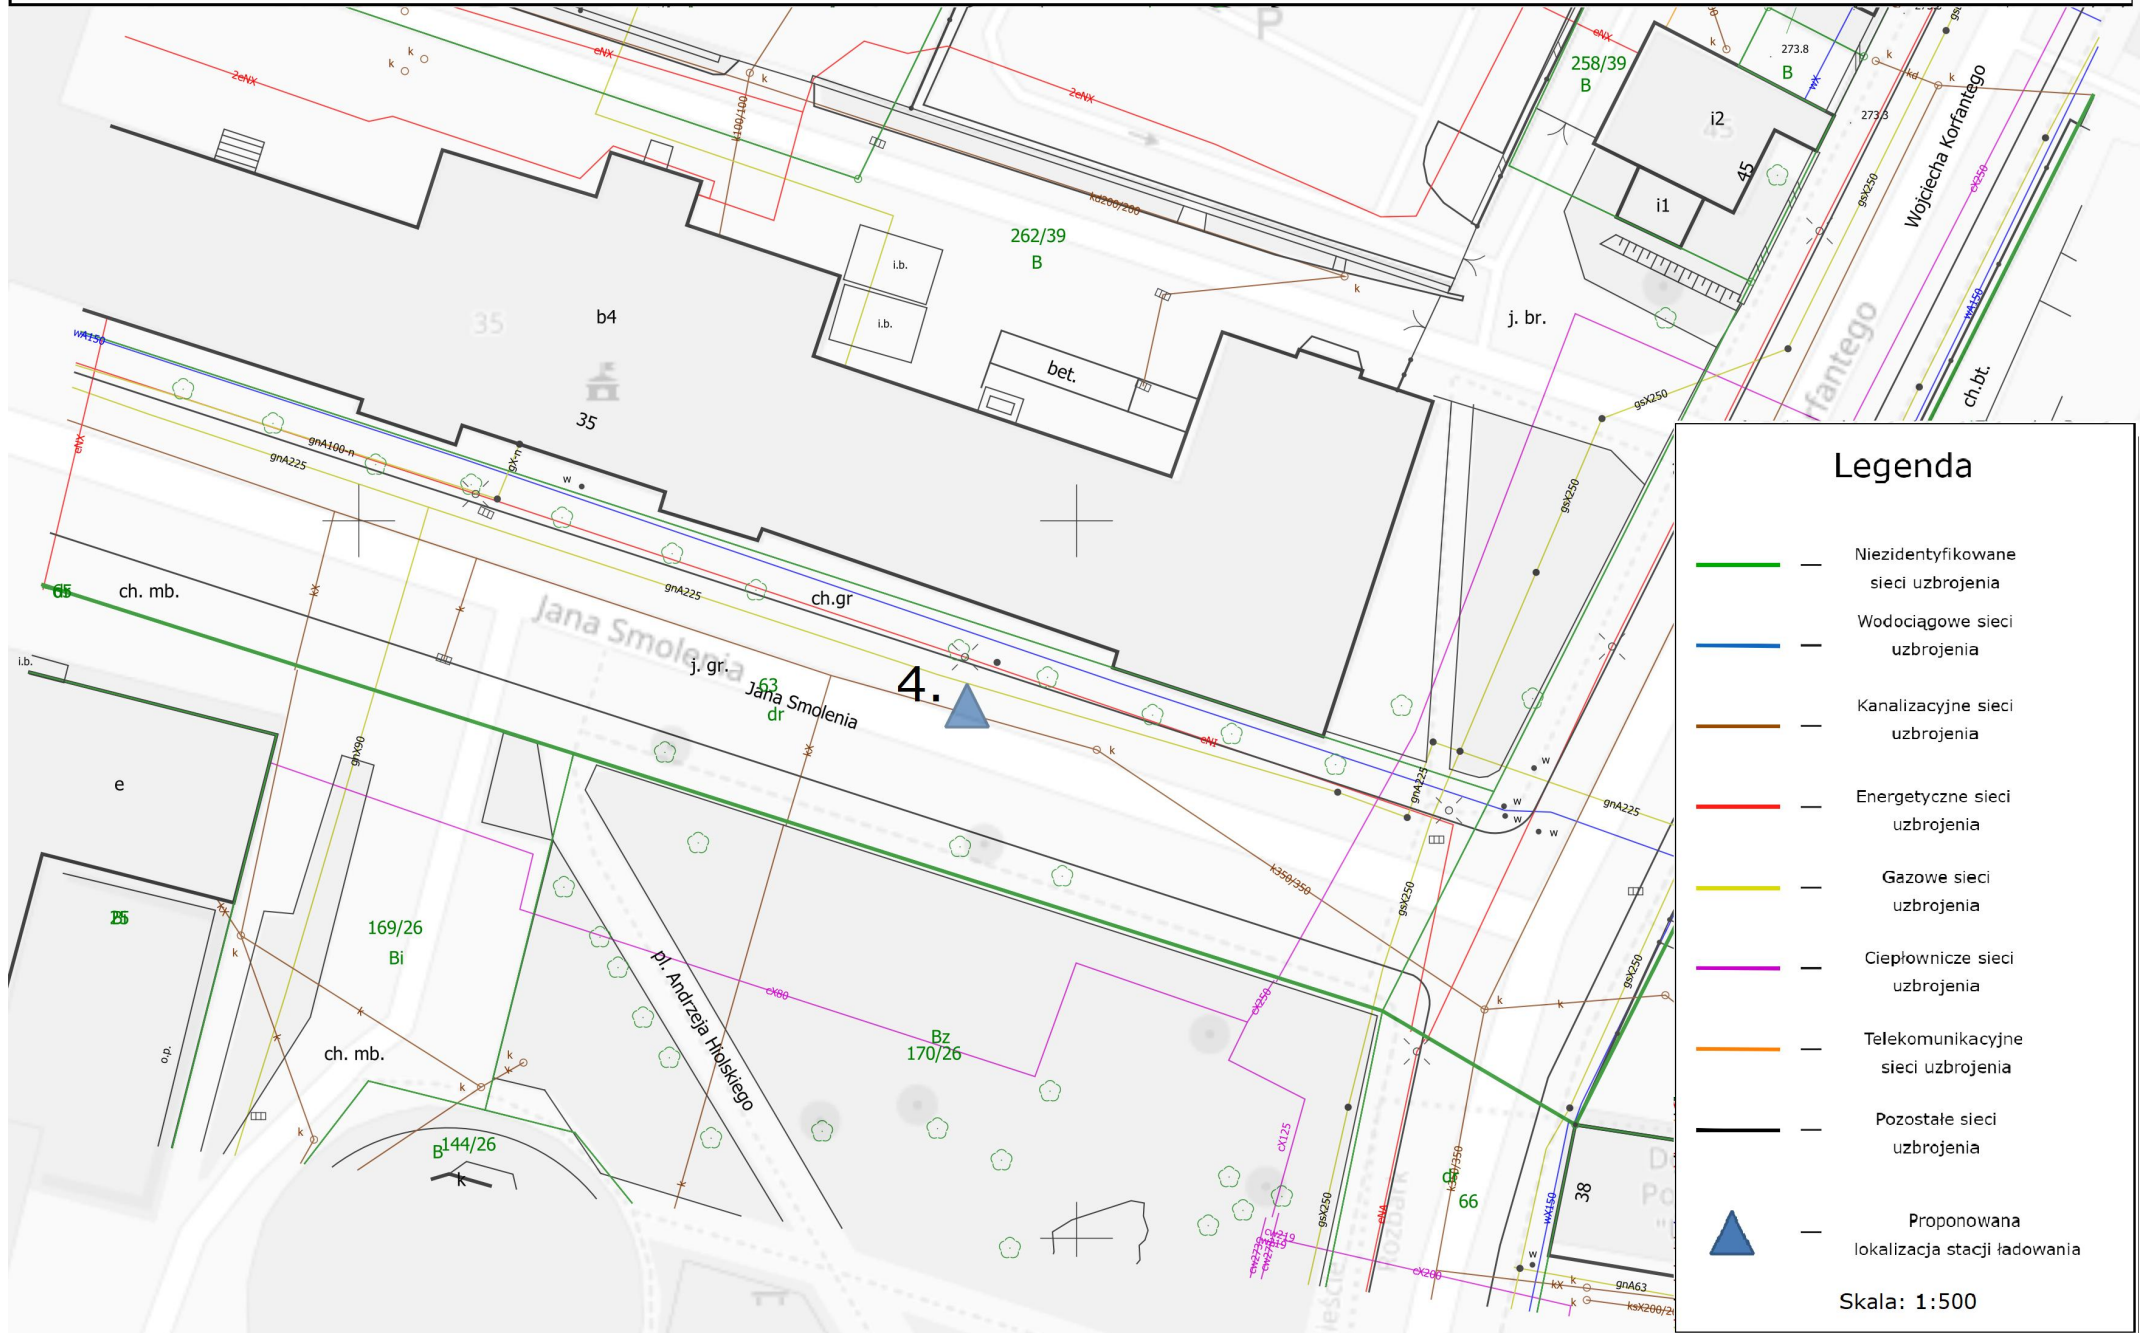

1. ul. Parkowa 2

2. pl. Jana III Sobieskiego

3. pl. Rodła

Legenda

-  — Niezidentyfikowane sieci uzbrojenia
-  — Wodociągowe sieci uzbrojenia
-  — Kanalizacyjne sieci uzbrojenia
-  — Energetyczne sieci uzbrojenia
-  — Gazowe sieci uzbrojenia
-  — Ciepłownicze sieci uzbrojenia
-  — Telekomunikacyjne sieci uzbrojenia
-  — Pozostałe sieci uzbrojenia
-  — Proponowana lokalizacja stacji ładowania

Skala: 1:500

4. ul. Smolenia 35

5. ul. Olimpijska 5

Legenda

-  — Niezidentyfikowane sieci uzbrojenia
-  — Wodociągowe sieci uzbrojenia
-  — Kanalizacyjne sieci uzbrojenia
-  — Energetyczne sieci uzbrojenia
-  — Gazowe sieci uzbrojenia
-  — Ciepłownicze sieci uzbrojenia
-  — Telekomunikacyjne sieci uzbrojenia
-  — Pozostałe sieci uzbrojenia
-  — Proponowana lokalizacja stacji ładowania