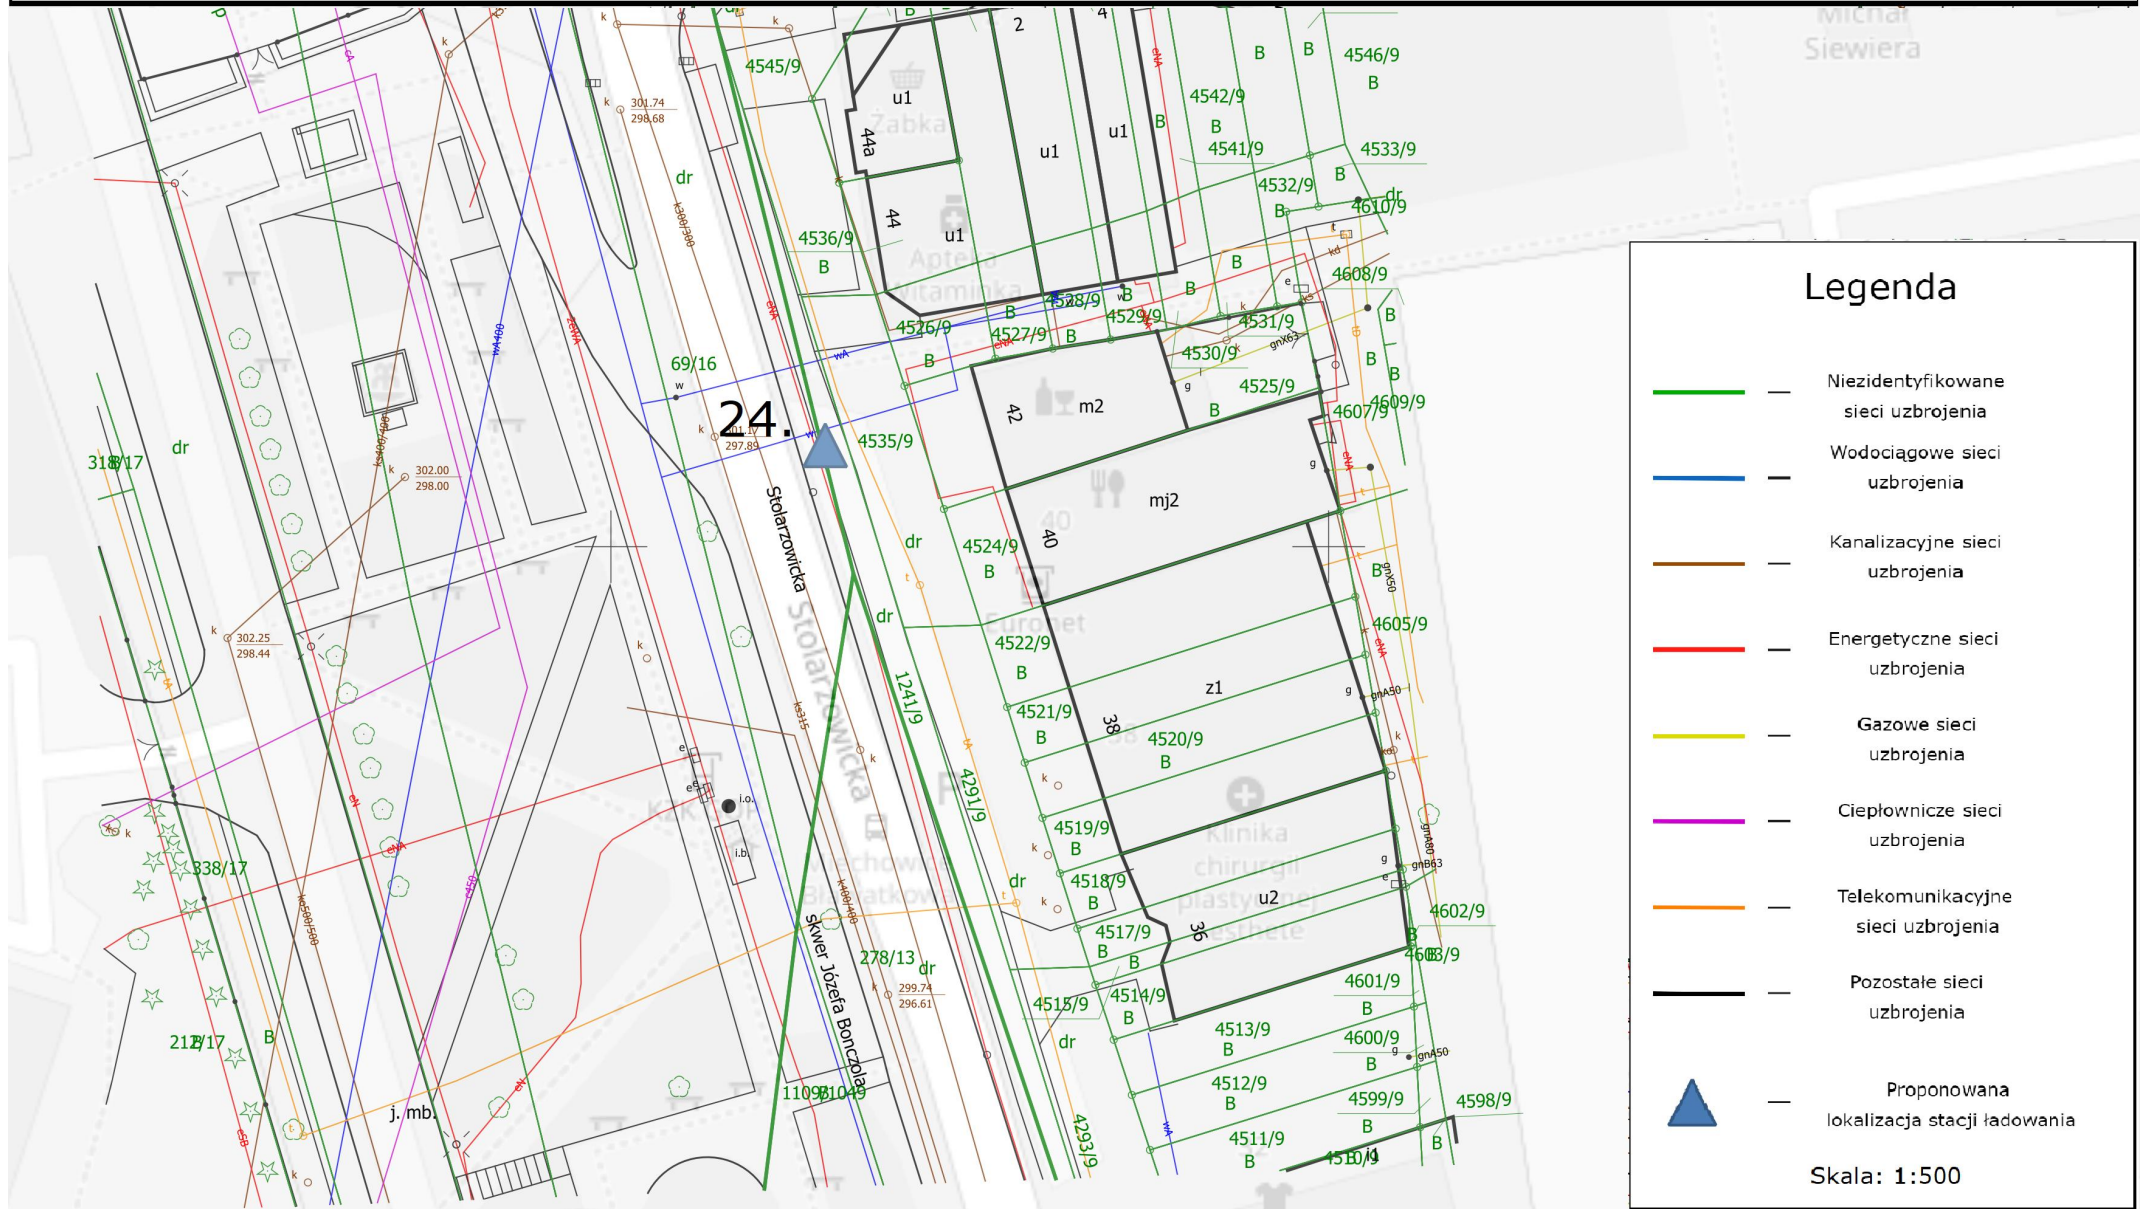

Skala: 1:500

23. ul. Wyzwolenia

Legenda

-  — Niezidentyfikowane sieci uzbrojenia
-  — Wodociągowe sieci uzbrojenia
-  — Kanalizacyjne sieci uzbrojenia
-  — Energetyczne sieci uzbrojenia
-  — Gazowe sieci uzbrojenia
-  — Ciepłownicze sieci uzbrojenia
-  — Telekomunikacyjne sieci uzbrojenia
-  — Pozostałe sieci uzbrojenia
-  — Proponowana lokalizacja stacji ładowania

Skala: 1:500

24. ul. Stolarzowicka

Legenda

-  — Niezidentyfikowane sieci uzbrojenia
-  — Wodociągowe sieci uzbrojenia
-  — Kanalizacyjne sieci uzbrojenia
-  — Energetyczne sieci uzbrojenia
-  — Gazowe sieci uzbrojenia
-  — Ciepłownicze sieci uzbrojenia
-  — Telekomunikacyjne sieci uzbrojenia
-  — Pozostałe sieci uzbrojenia
-  — Proponowana lokalizacja stacji ładowania