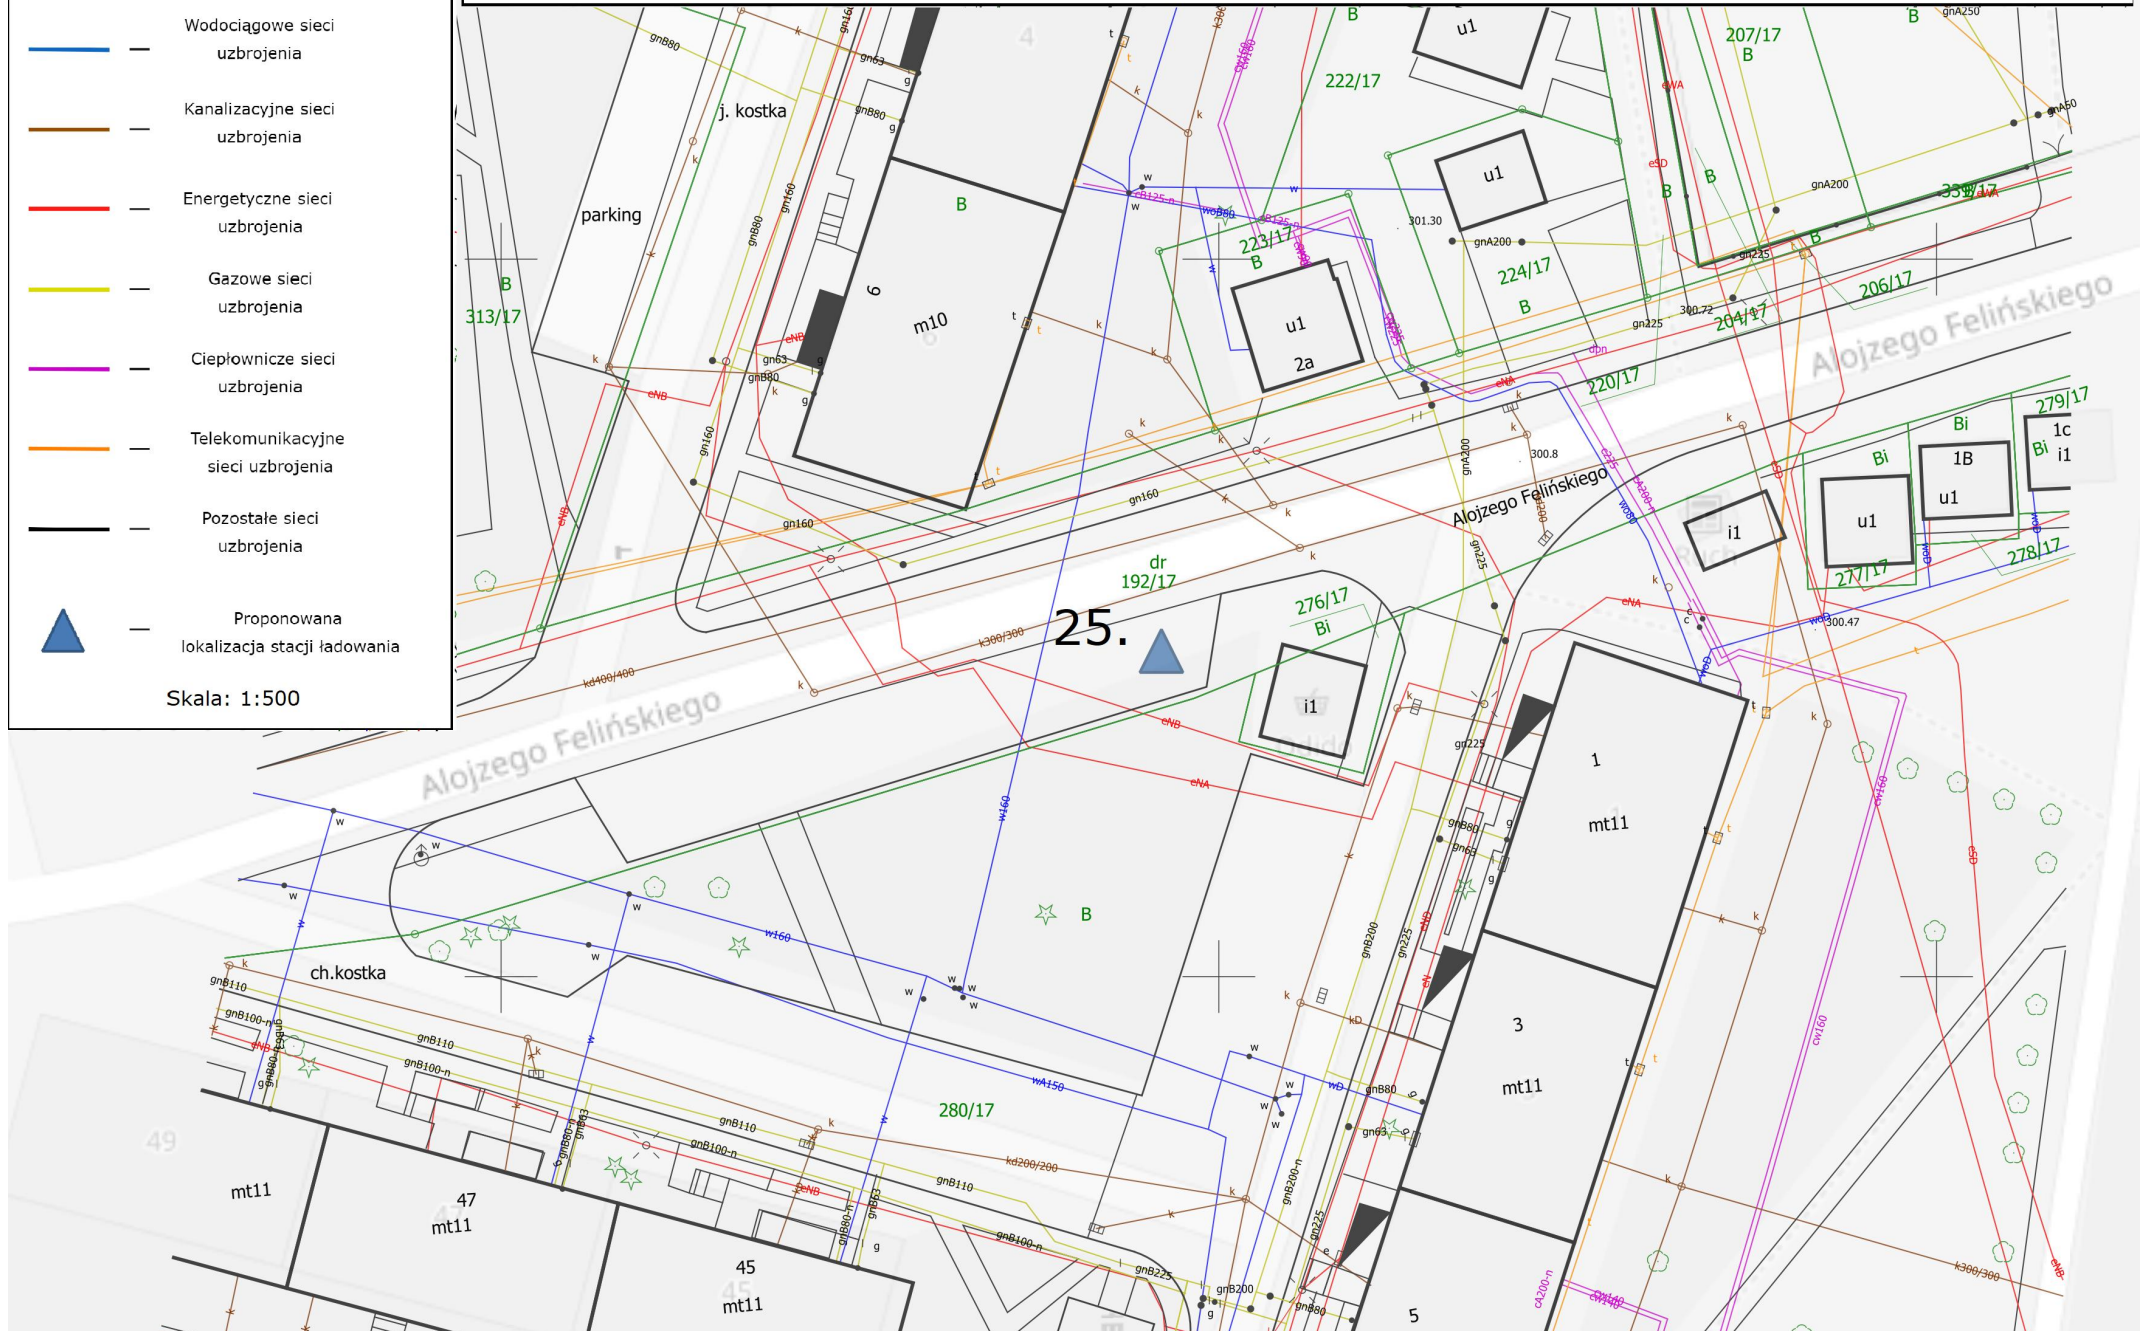

Skala: 1:500

24. ul. Stolarzowicka

Legenda

-  — Niezidentyfikowane sieci uzbrojenia
-  — Wodociągowe sieci uzbrojenia
-  — Kanalizacyjne sieci uzbrojenia
-  — Energetyczne sieci uzbrojenia
-  — Gazowe sieci uzbrojenia
-  — Ciepłownicze sieci uzbrojenia
-  — Telekomunikacyjne sieci uzbrojenia
-  — Pozostałe sieci uzbrojenia
-  — Proponowana lokalizacja stacji ładowania

Skala: 1:500

25. ul. Felińskiego

26. ul Francuska

Legenda

-  — Niezidentyfikowane sieci uzbrojenia
-  — Wodociągowe sieci uzbrojenia
-  — Kanalizacyjne sieci uzbrojenia
-  — Energetyczne sieci uzbrojenia
-  — Gazowe sieci uzbrojenia
-  — Ciepłownicze sieci uzbrojenia
-  — Telekomunikacyjne sieci uzbrojenia
-  — Pozostałe sieci uzbrojenia
-  — Proponowana lokalizacja stacji ładowania