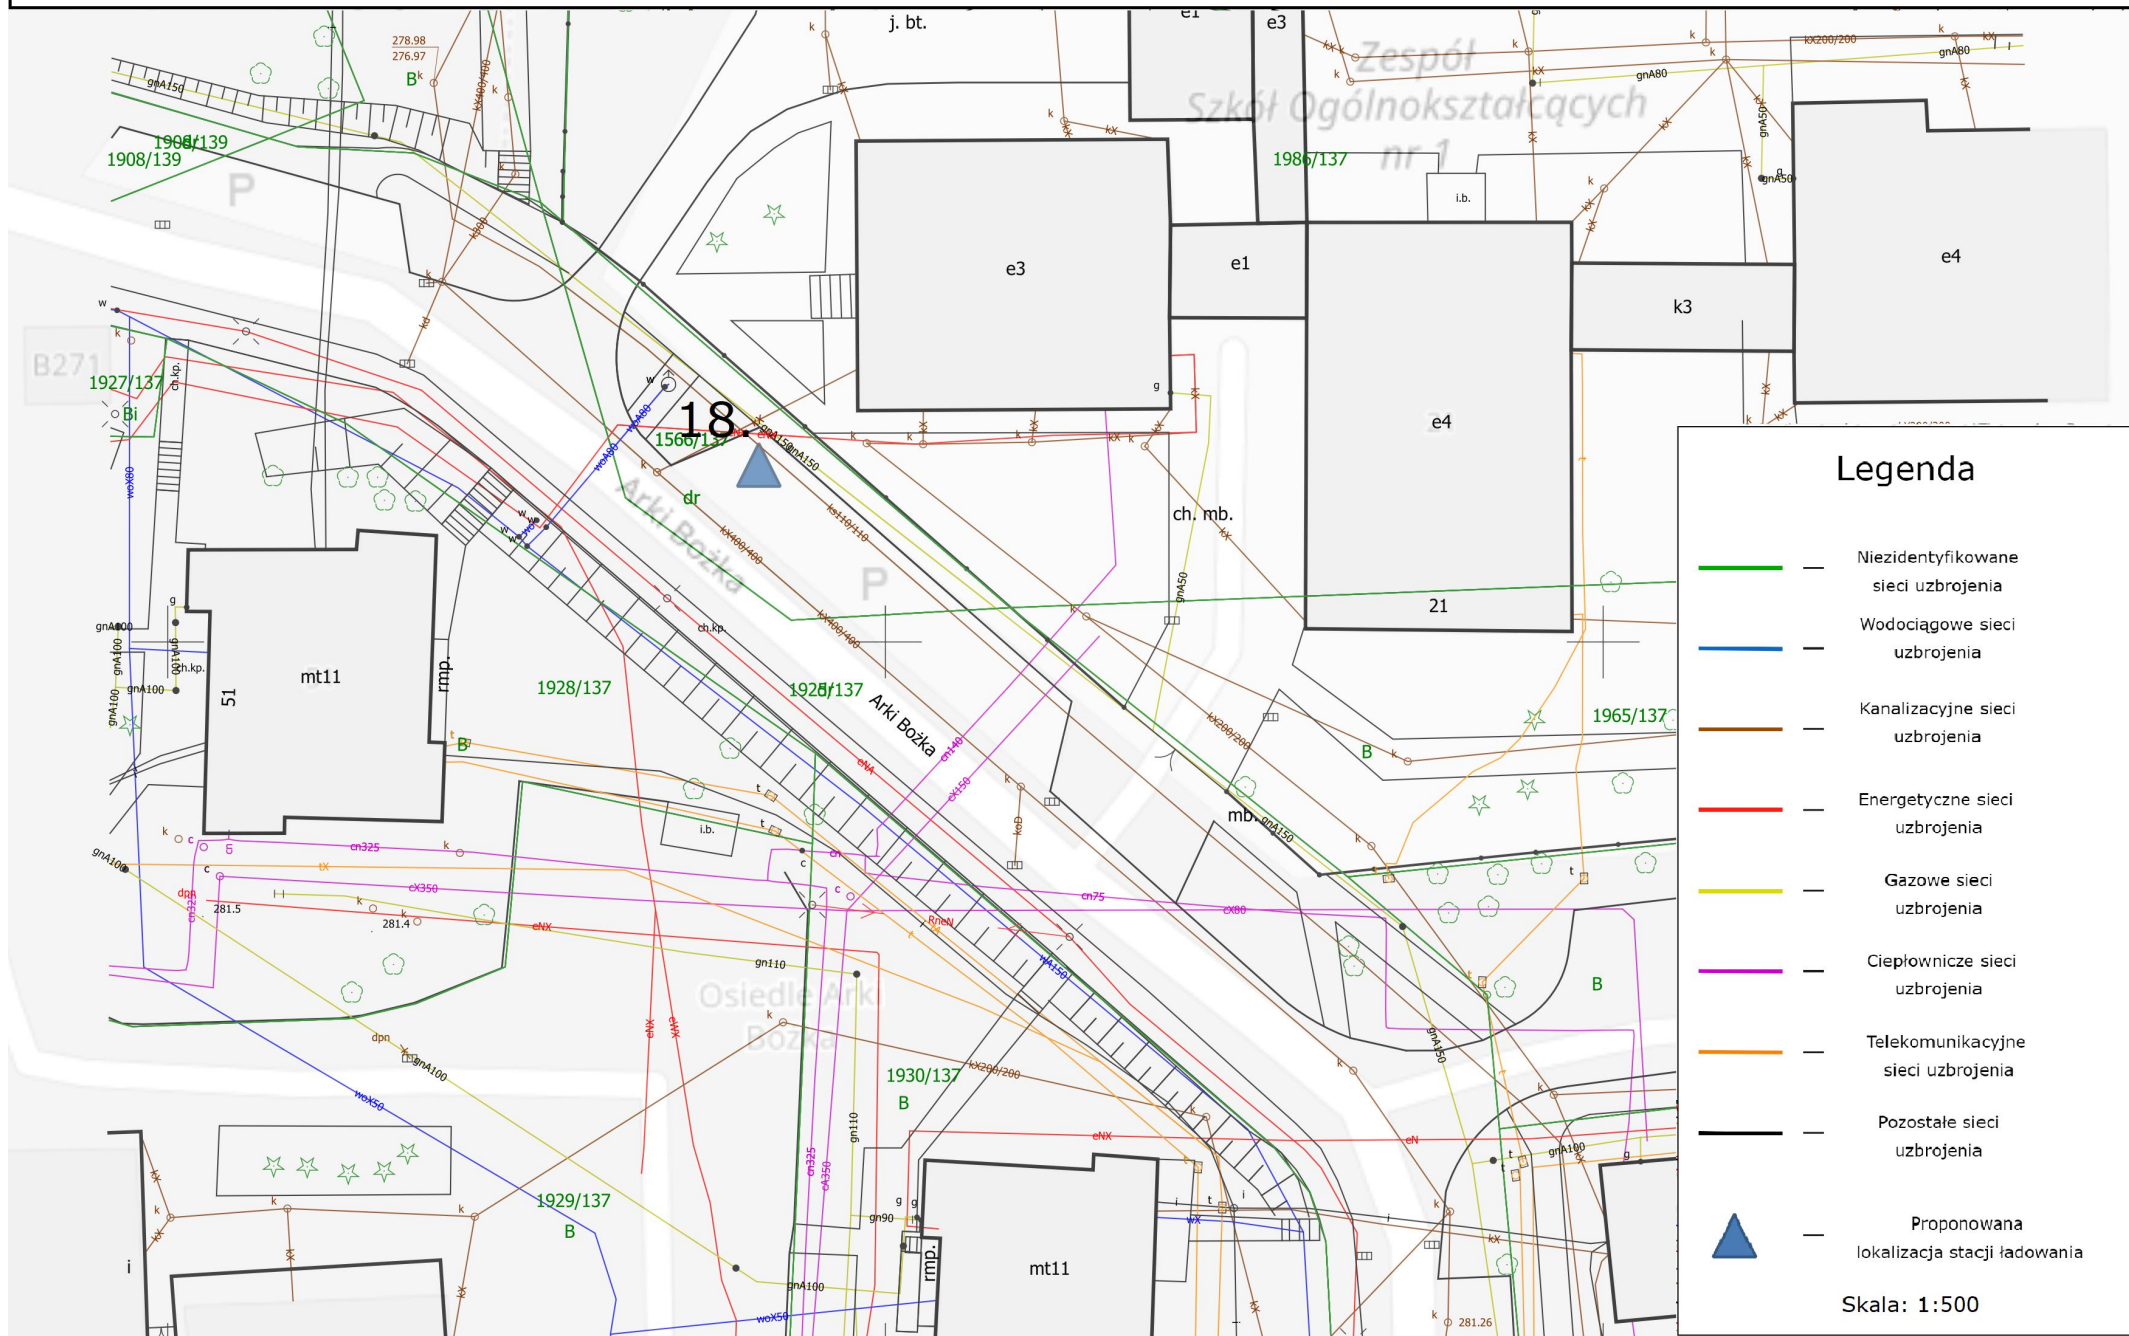

Skala: 1:500

11. pl. Kościuszki

12. ul. Wyzwolenia osiedle

13. ul. Strzelców Bytomskich os. Ziętka

14. pl. Kruczkowskiego

15. ul. Zielna 25

Legenda

-  Niezidentyfikowane sieci uzbrojenia
-  Wodociągowe sieci uzbrojenia
-  Kanalizacyjne sieci uzbrojenia
-  Energetyczne sieci uzbrojenia
-  Gazowe sieci uzbrojenia
-  Ciepłownicze sieci uzbrojenia
-  Telekomunikacyjne sieci uzbrojenia
-  Pozostałe sieci uzbrojenia
-  Proponowana lokalizacja stacji ładowania

Skala: 1:500

17. ul. Głowackiego 2b

18. ul. Arki Bożka

19. ul. Kilara - parking Teatru Rozbark

20. ul. Łokietka

Legenda

-  — Niezidentyfikowane sieci uzbrojenia
-  — Wodociągowe sieci uzbrojenia
-  — Kanalizacyjne sieci uzbrojenia
-  — Energetyczne sieci uzbrojenia
-  — Gazowe sieci uzbrojenia
-  — Ciepłownicze sieci uzbrojenia
-  — Telekomunikacyjne sieci uzbrojenia
-  — Pozostałe sieci uzbrojenia
-  — Proponowana lokalizacja stacji ładowania