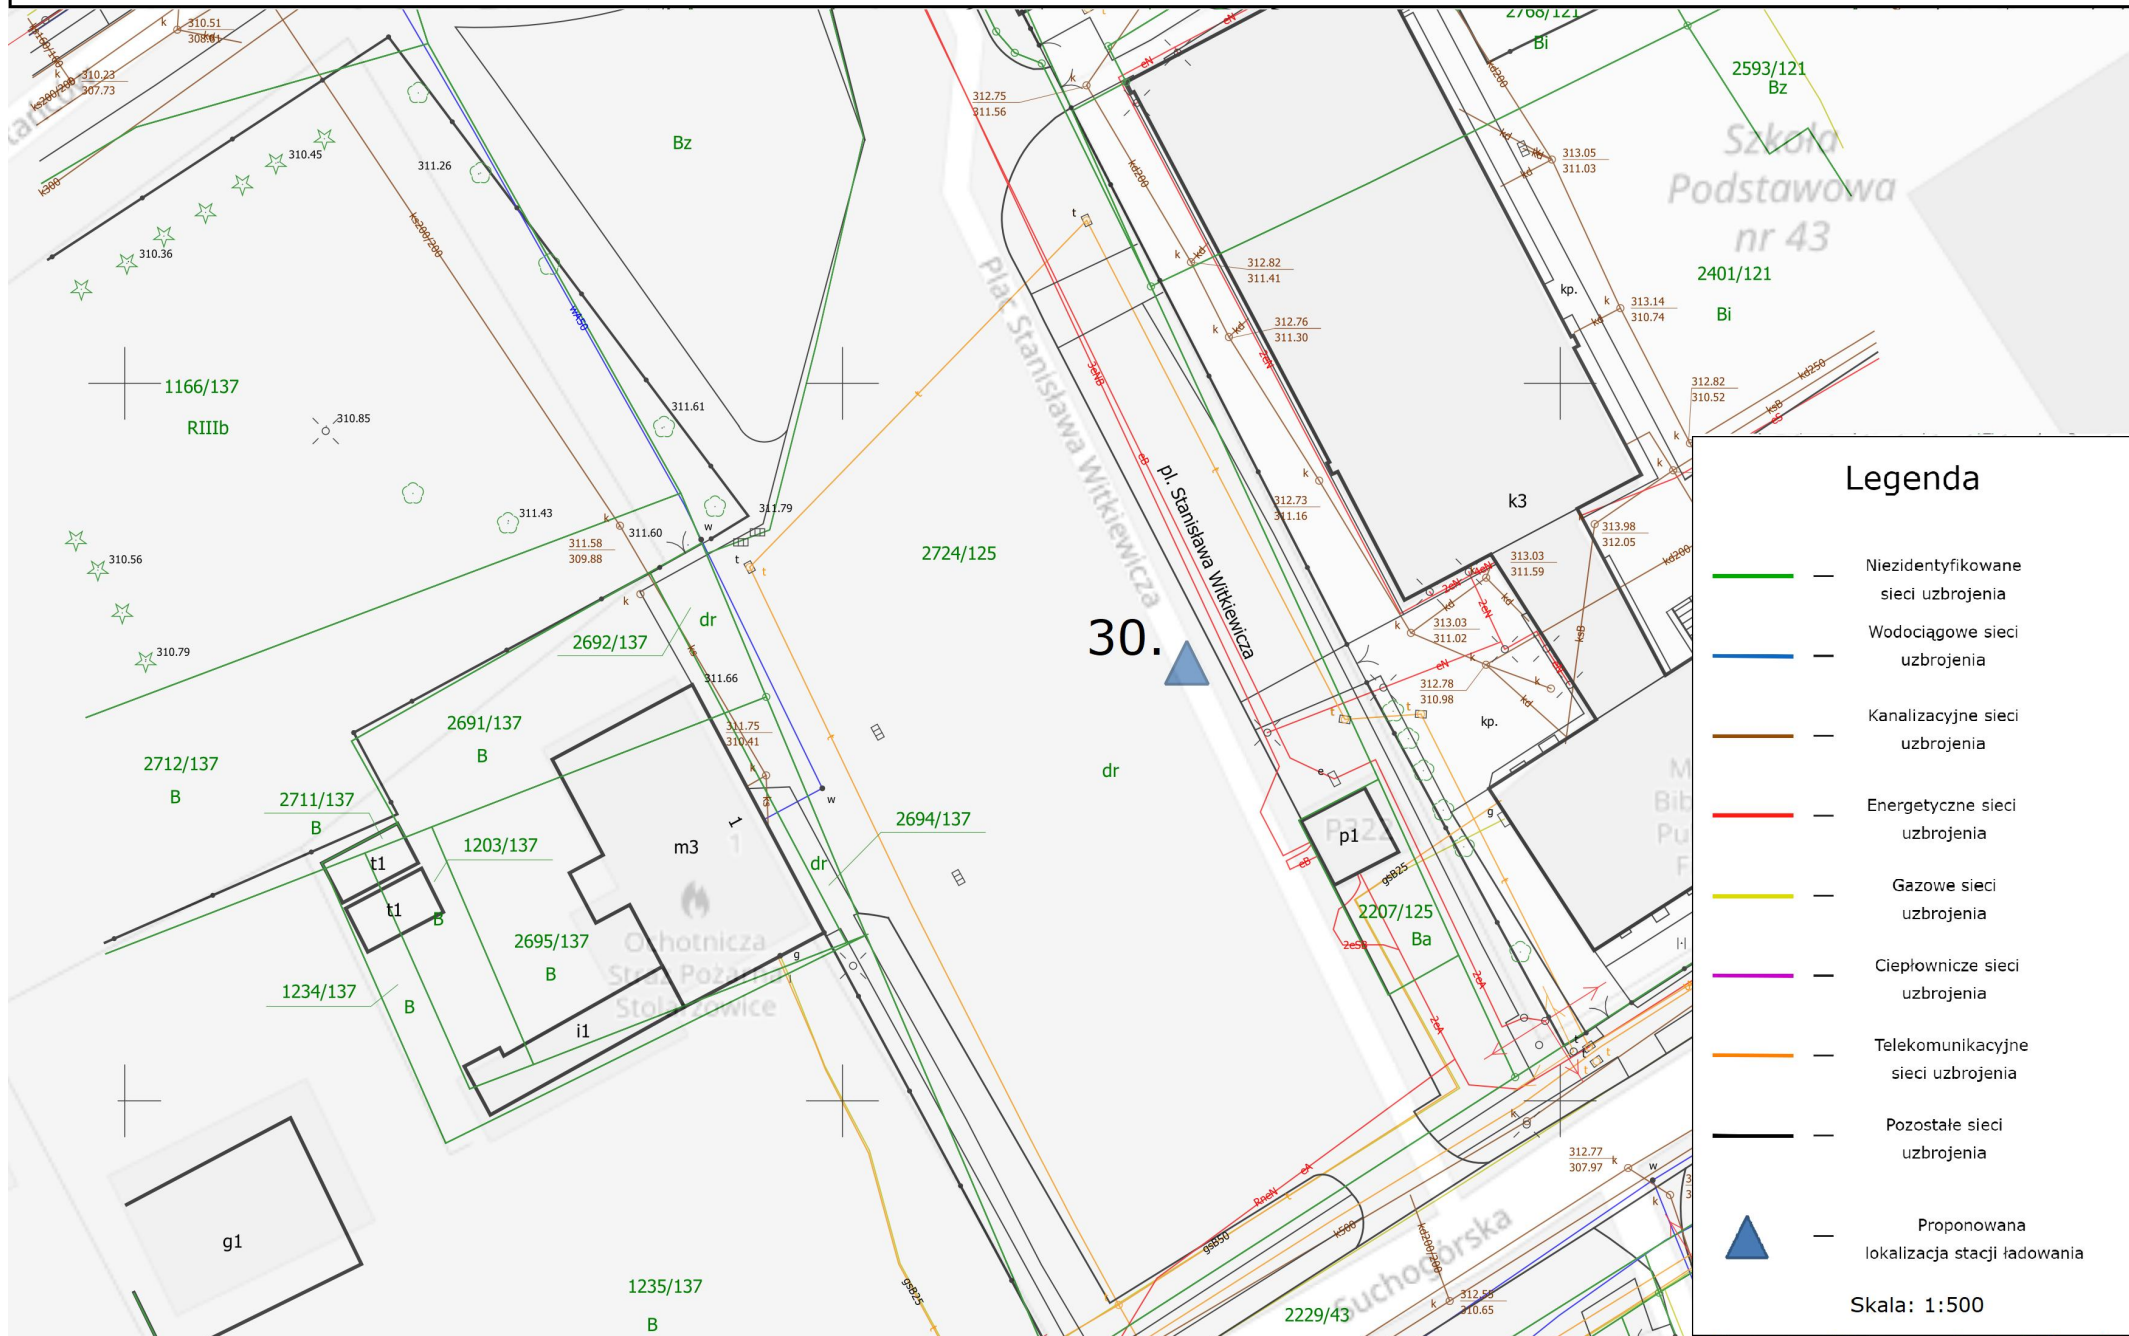

Skala: 1:500

27. ul. Parkowa (basen kryty OSiR)

29. ul. Krakowska 22

30. pl. Witkiewicza

Legenda

- Niezidentyfikowane sieci uzbrojenia
- Wodociągowe sieci uzbrojenia
- Kanalizacyjne sieci uzbrojenia
- Energetyczne sieci uzbrojenia
- Gazowe sieci uzbrojenia
- Ciepłownicze sieci uzbrojenia
- Telekomunikacyjne sieci uzbrojenia
- Pozostałe sieci uzbrojenia
- Proponowana lokalizacja stacji ładowania

Skala: 1:500

31. pl. Wolskiego (centrum przesiadkowe)

32. ul. Wrocławska 122