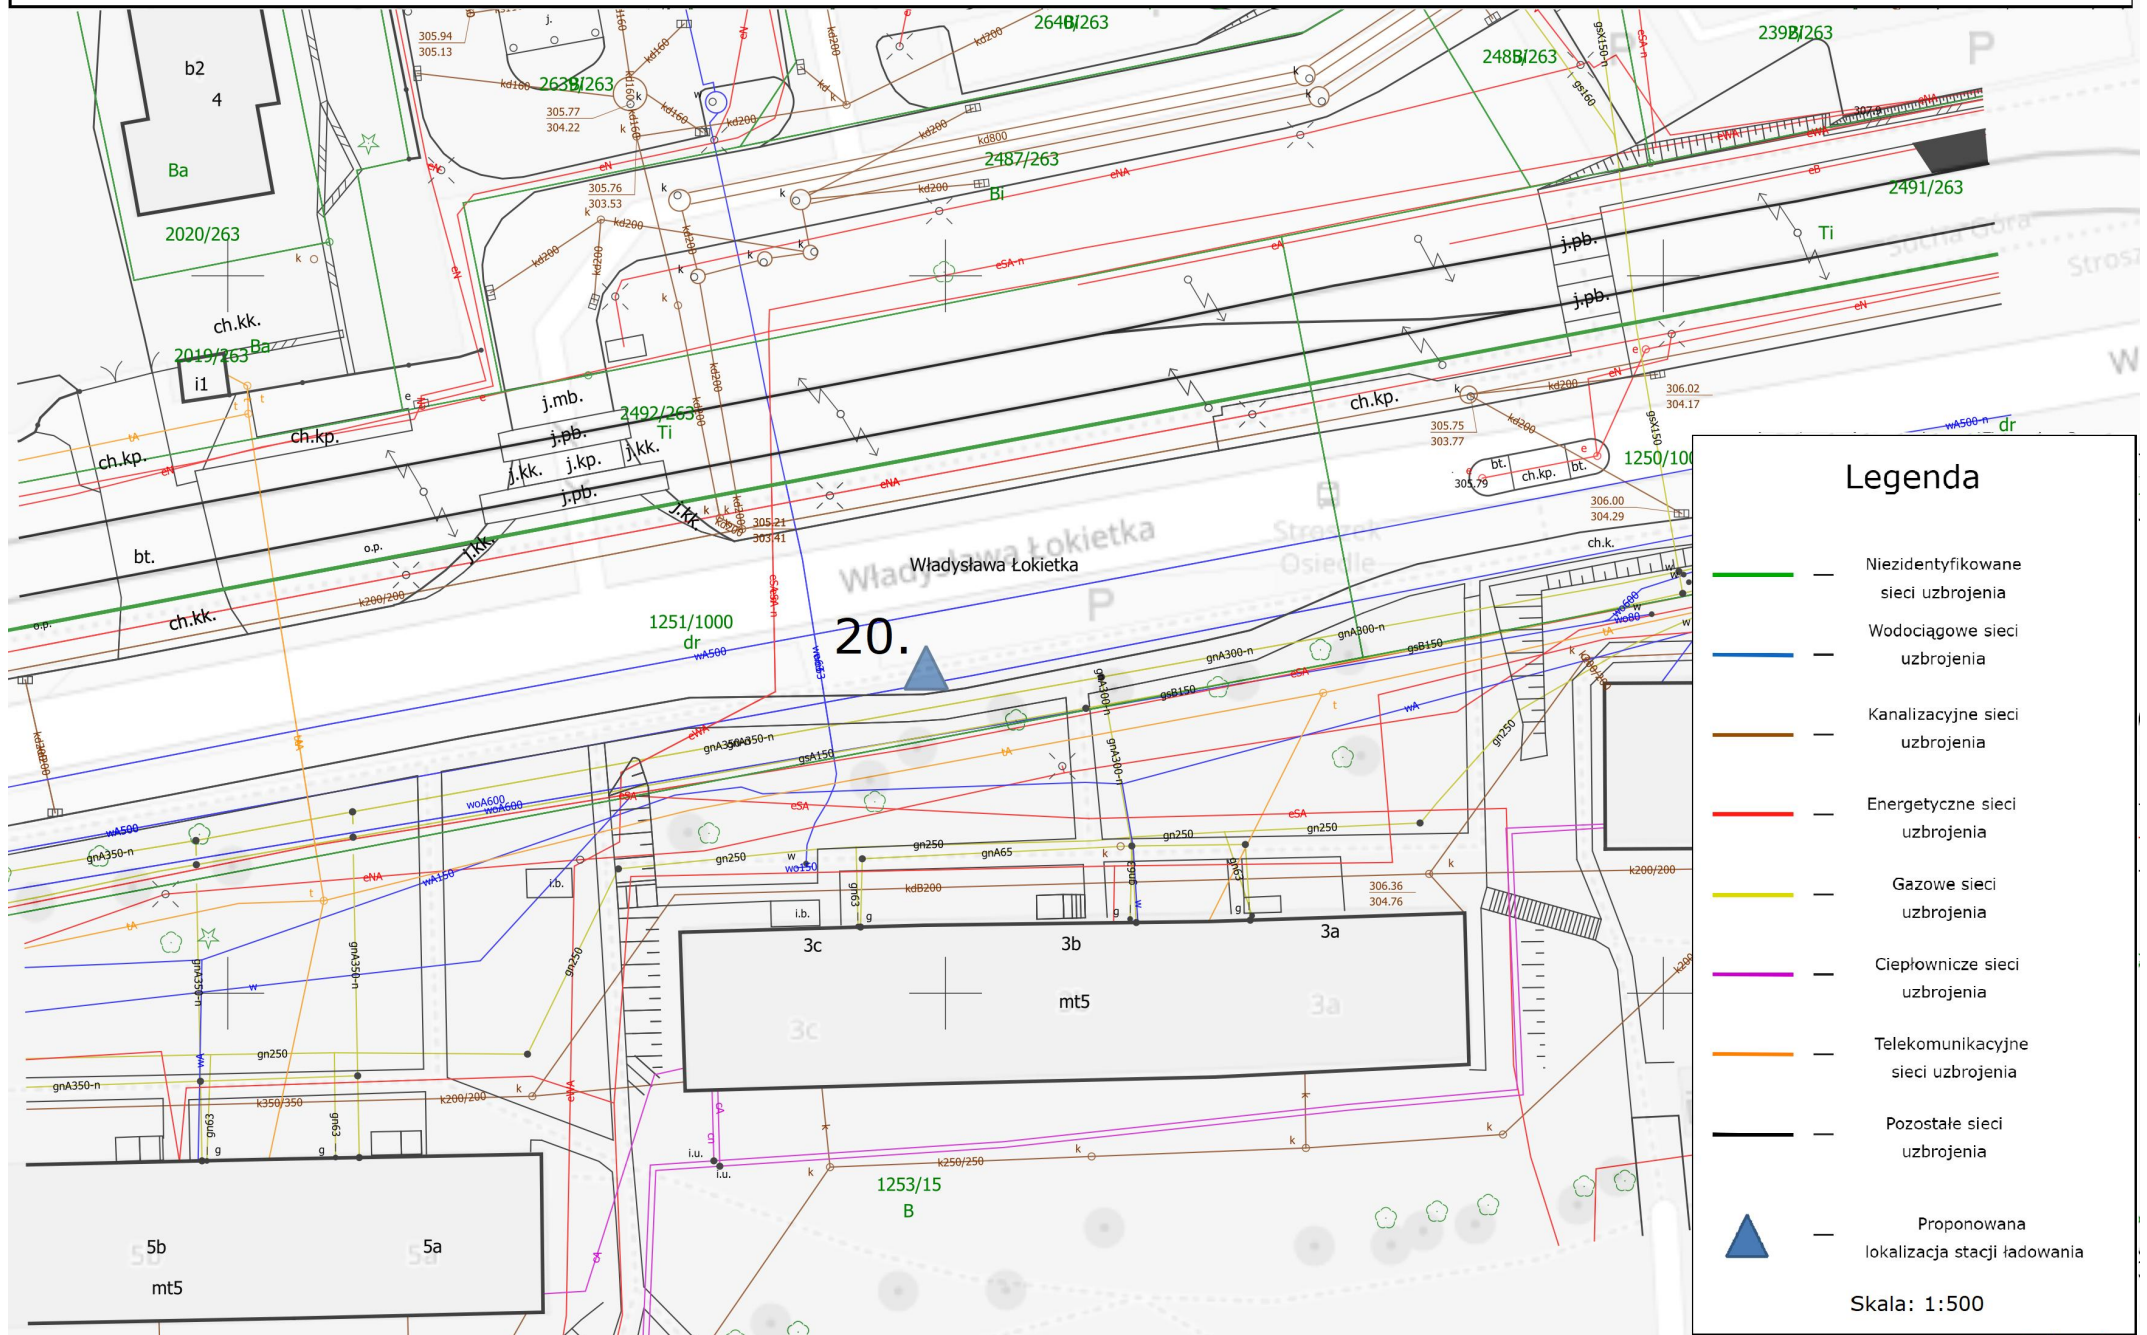

Skala: 1:500

17. ul. Głowackiego 2b

18. ul. Arki Bożka

19. ul. Kilara - parking Teatru Rozbark

20. ul. Łokietka

Legenda

-  — Niezidentyfikowane sieci uzbrojenia
-  — Wodociągowe sieci uzbrojenia
-  — Kanalizacyjne sieci uzbrojenia
-  — Energetyczne sieci uzbrojenia
-  — Gazowe sieci uzbrojenia
-  — Ciepłownicze sieci uzbrojenia
-  — Telekomunikacyjne sieci uzbrojenia
-  — Pozostałe sieci uzbrojenia
-  — Proponowana lokalizacja stacji ładowania