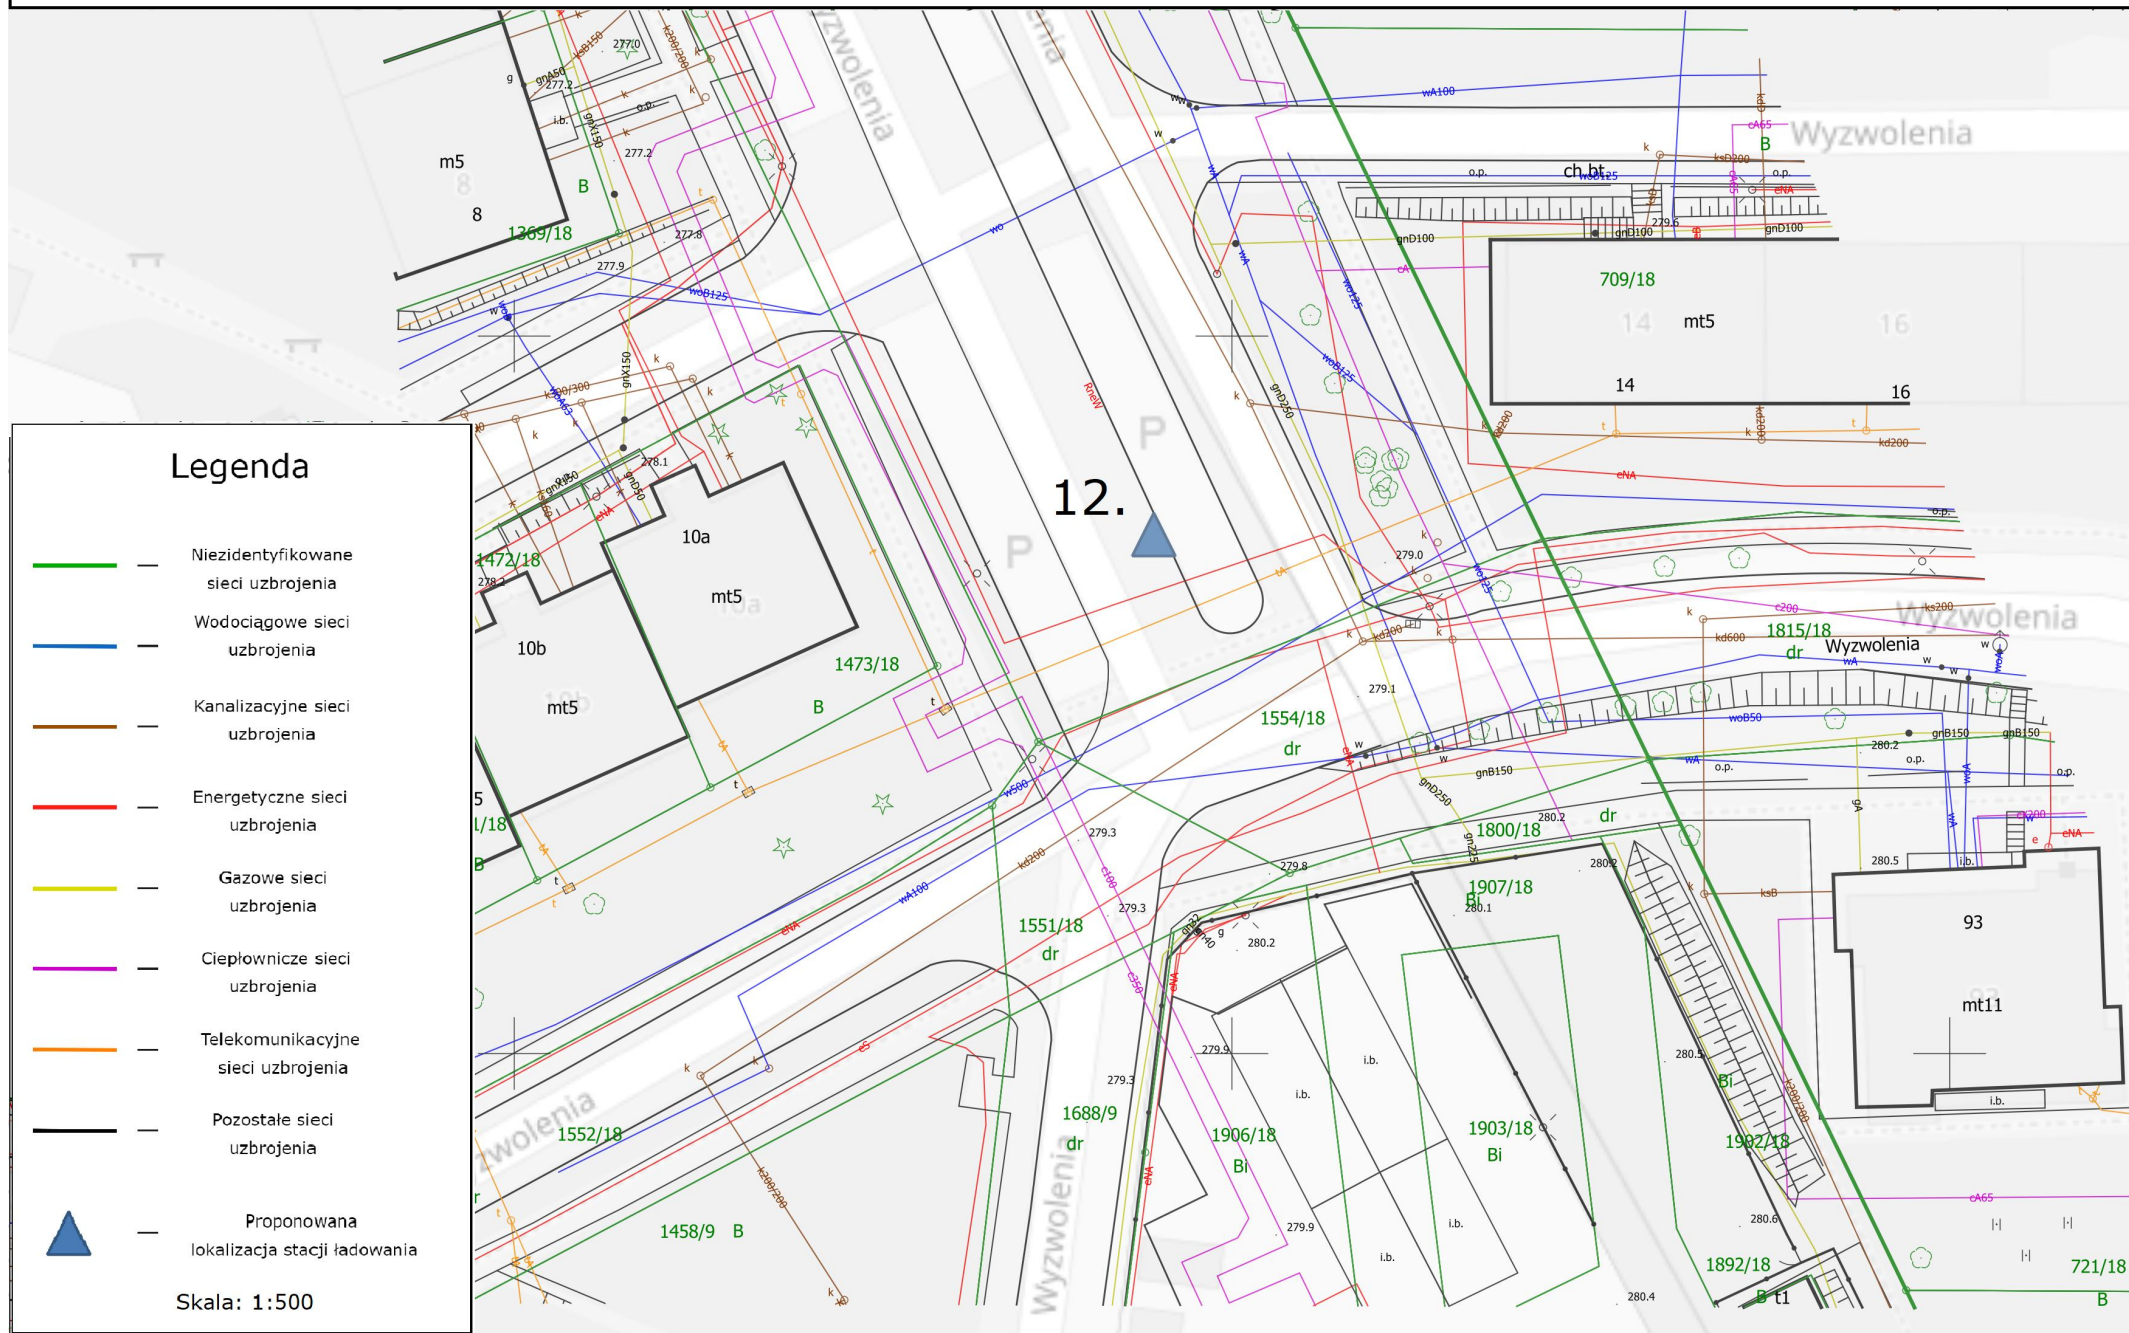

12. ul. Wyzwolenia osiedle