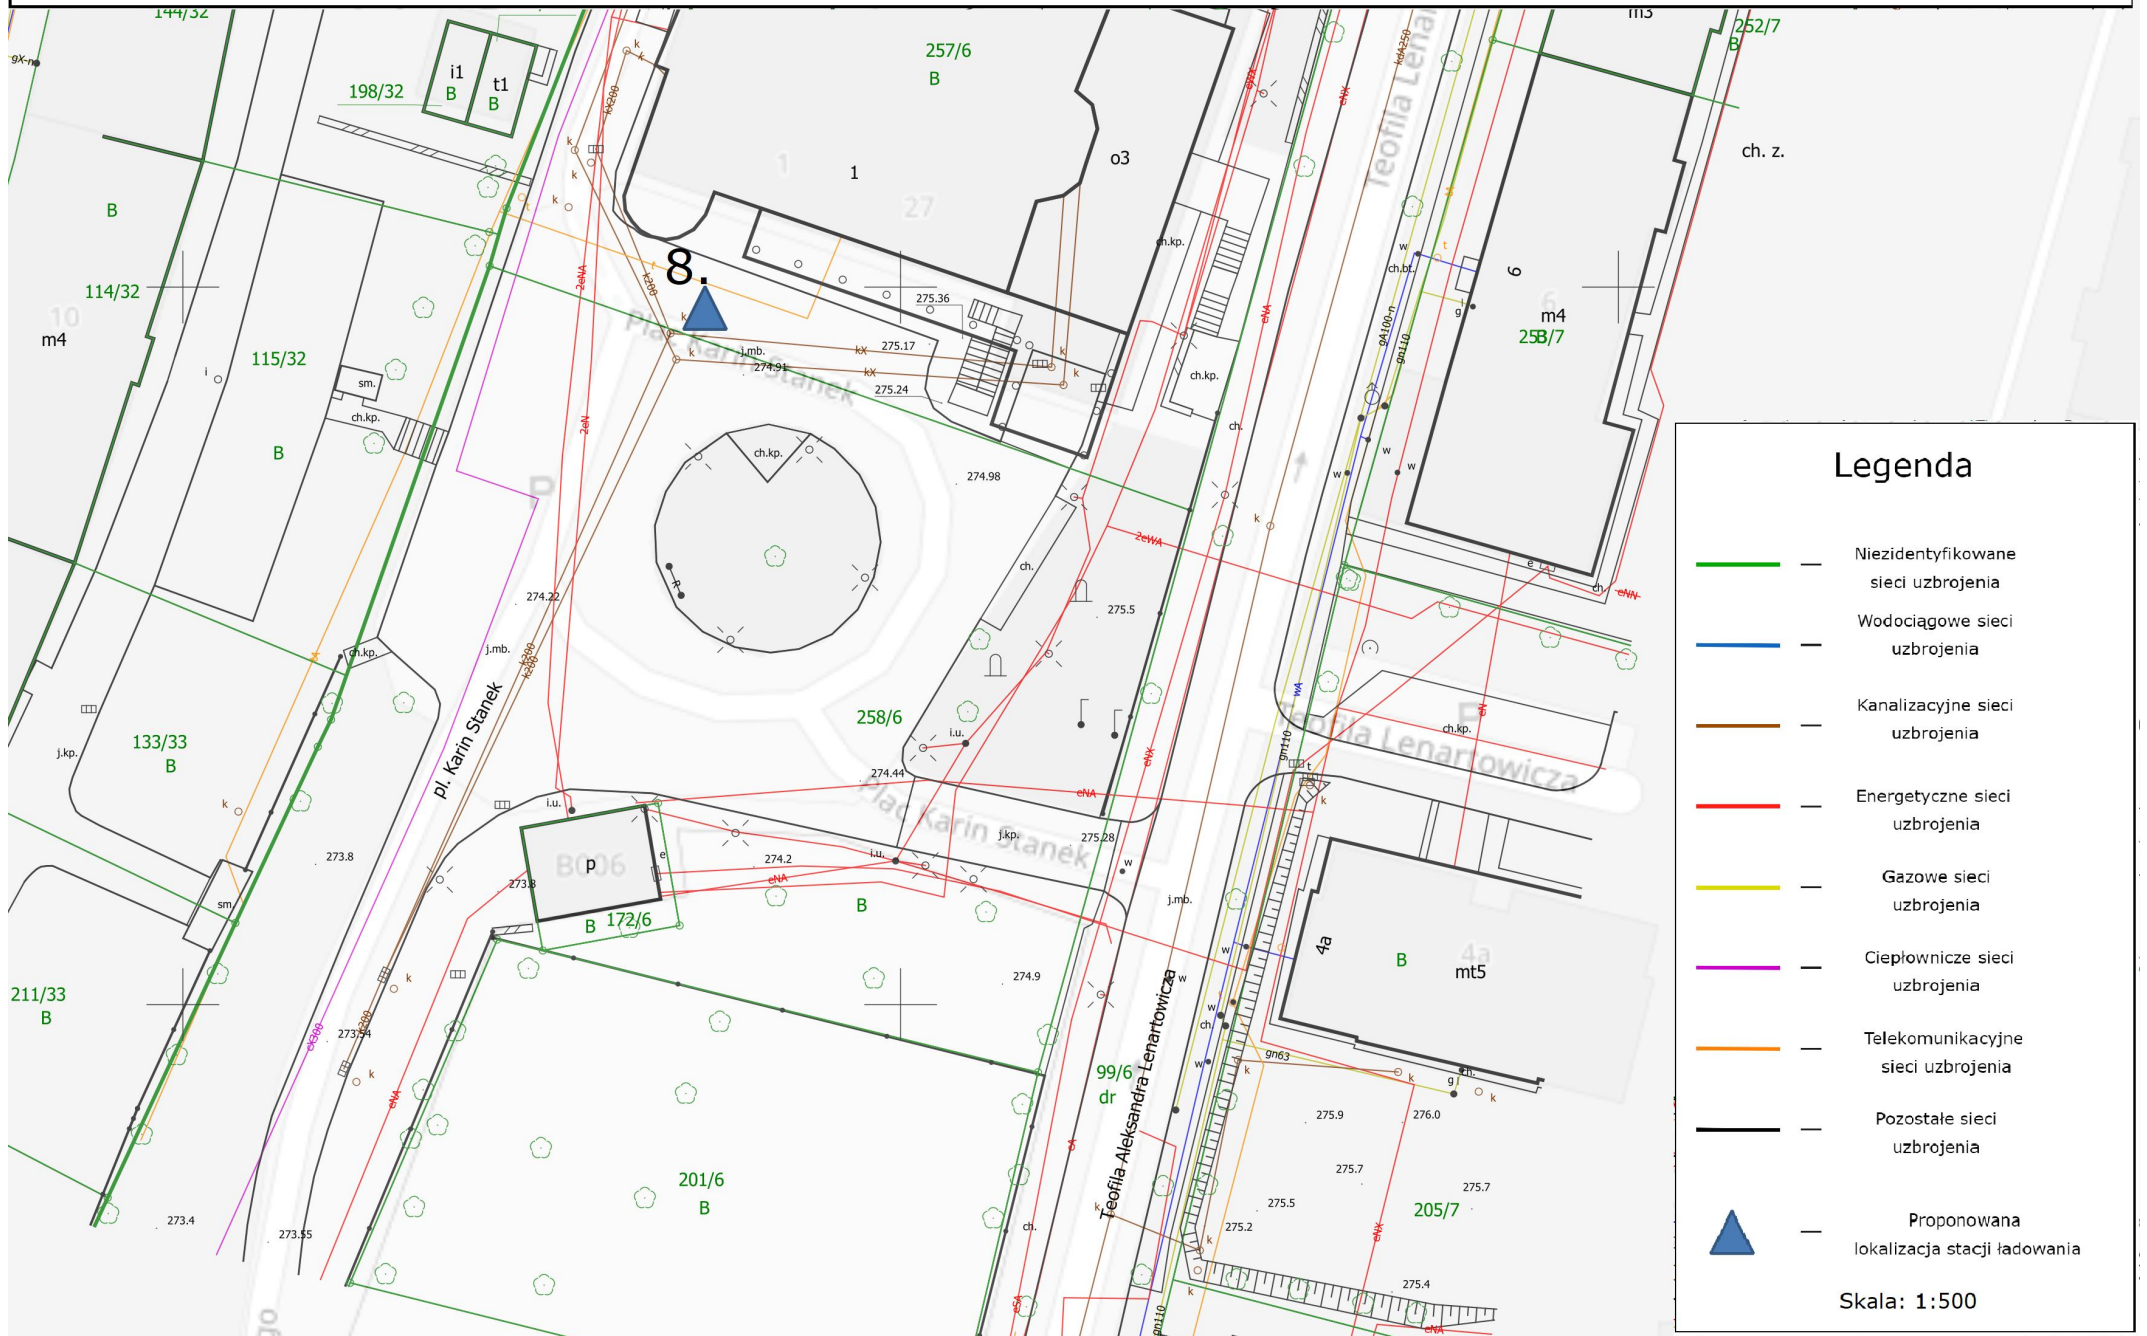

8. pl. Karin Stanek

Legenda

- Niezidentyfikowane sieci uzbrojenia
- Wodociągowe sieci uzbrojenia
- Kanalizacyjne sieci uzbrojenia
- Energetyczne sieci uzbrojenia
- Gazowe sieci uzbrojenia
- Ciepłownicze sieci uzbrojenia
- Telekomunikacyjne sieci uzbrojenia
- Pozostałe sieci uzbrojenia
- Proponowana lokalizacja stacji ładowania

Skala: 1:500