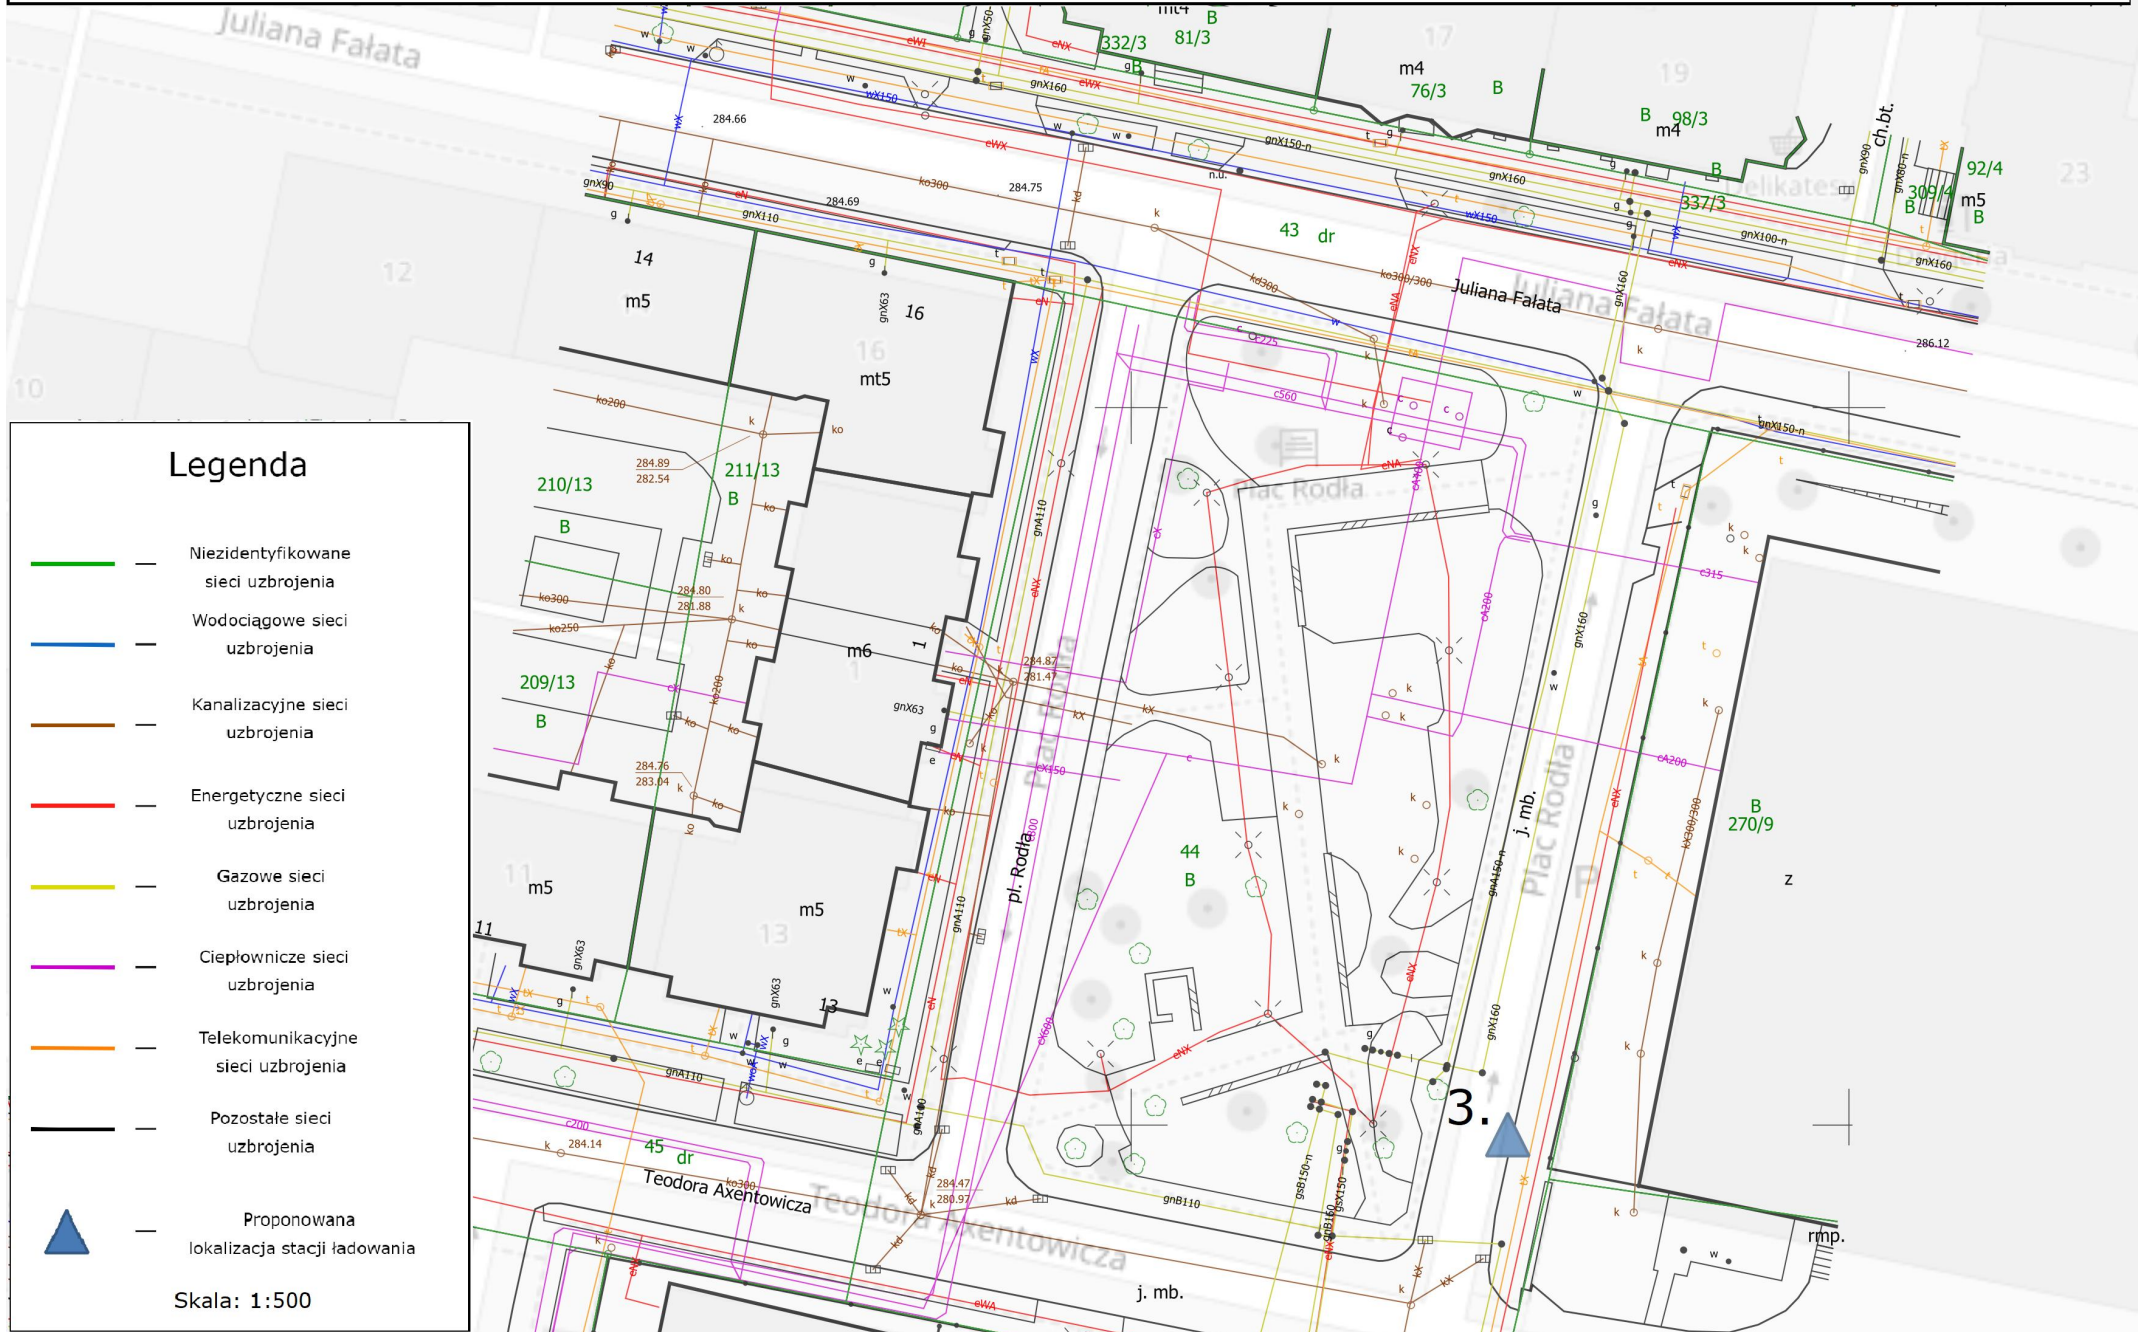

1. ul. Parkowa 2

2. pl. Jana III Sobieskiego

3. pl. Rodła

Legenda

-  — Niezidentyfikowane sieci uzbrojenia
-  — Wodociągowe sieci uzbrojenia
-  — Kanalizacyjne sieci uzbrojenia
-  — Energetyczne sieci uzbrojenia
-  — Gazowe sieci uzbrojenia
-  — Ciepłownicze sieci uzbrojenia
-  — Telekomunikacyjne sieci uzbrojenia
-  — Pozostałe sieci uzbrojenia
-  — Proponowana lokalizacja stacji ładowania

Skala: 1:500

4. ul. Smolenia 35

5. ul. Olimpijska 5

Legenda

-  — Niezidentyfikowane sieci uzbrojenia
-  — Wodociągowe sieci uzbrojenia
-  — Kanalizacyjne sieci uzbrojenia
-  — Energetyczne sieci uzbrojenia
-  — Gazowe sieci uzbrojenia
-  — Ciepłownicze sieci uzbrojenia
-  — Telekomunikacyjne sieci uzbrojenia
-  — Pozostałe sieci uzbrojenia
-  — Proponowana lokalizacja stacji ładowania

Skala: 1:500

6. ul. Pułaskiego (parking przy lodowisku)

Legenda

- Niezidentyfikowane sieci uzbrojenia
- Wodociągowe sieci uzbrojenia
- Kanalizacyjne sieci uzbrojenia
- Energetyczne sieci uzbrojenia
- Gazowe sieci uzbrojenia
- Ciepłownicze sieci uzbrojenia
- Telekomunikacyjne sieci uzbrojenia
- Pozostałe sieci uzbrojenia
- Proponowana lokalizacja stacji ładowania

Skala: 1:500

31. pl. Wolskiego (centrum przesiadkowe)

32. ul. Wrocławska 122