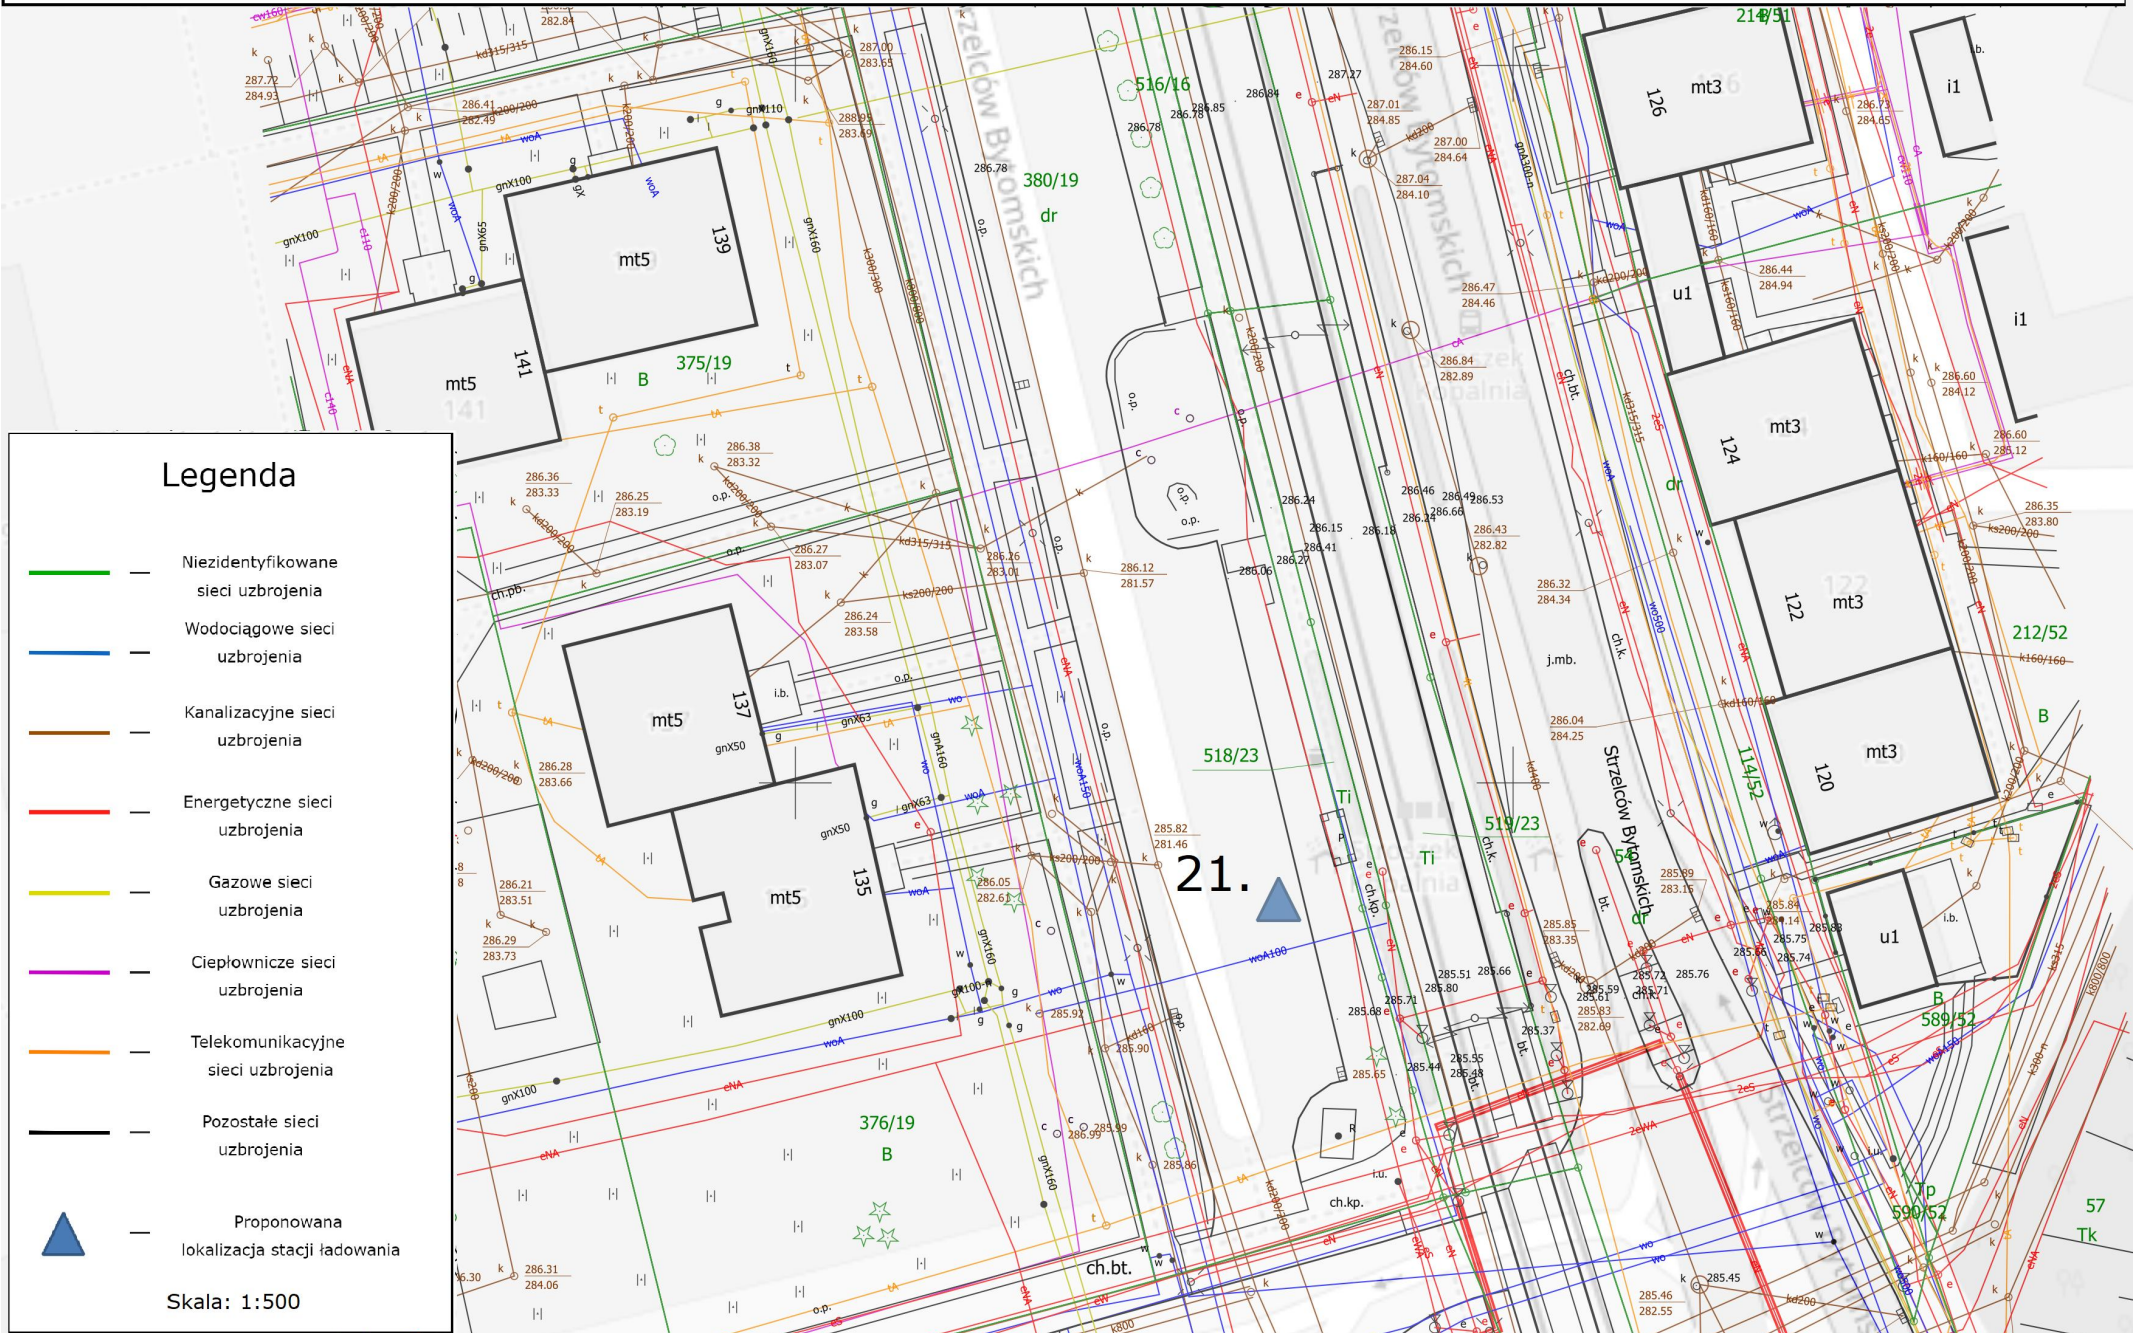

21. ul. Strzelców Bytomskich 135

Legenda

- Niezidentyfikowane sieci uzbrojenia
- Wodociągowe sieci uzbrojenia
- Kanalizacyjne sieci uzbrojenia
- Energetyczne sieci uzbrojenia
- Gazowe sieci uzbrojenia
- Ciepłownicze sieci uzbrojenia
- Telekomunikacyjne sieci uzbrojenia
- Pozostałe sieci uzbrojenia
- Proponowana lokalizacja stacji ładowania

Skala: 1:500