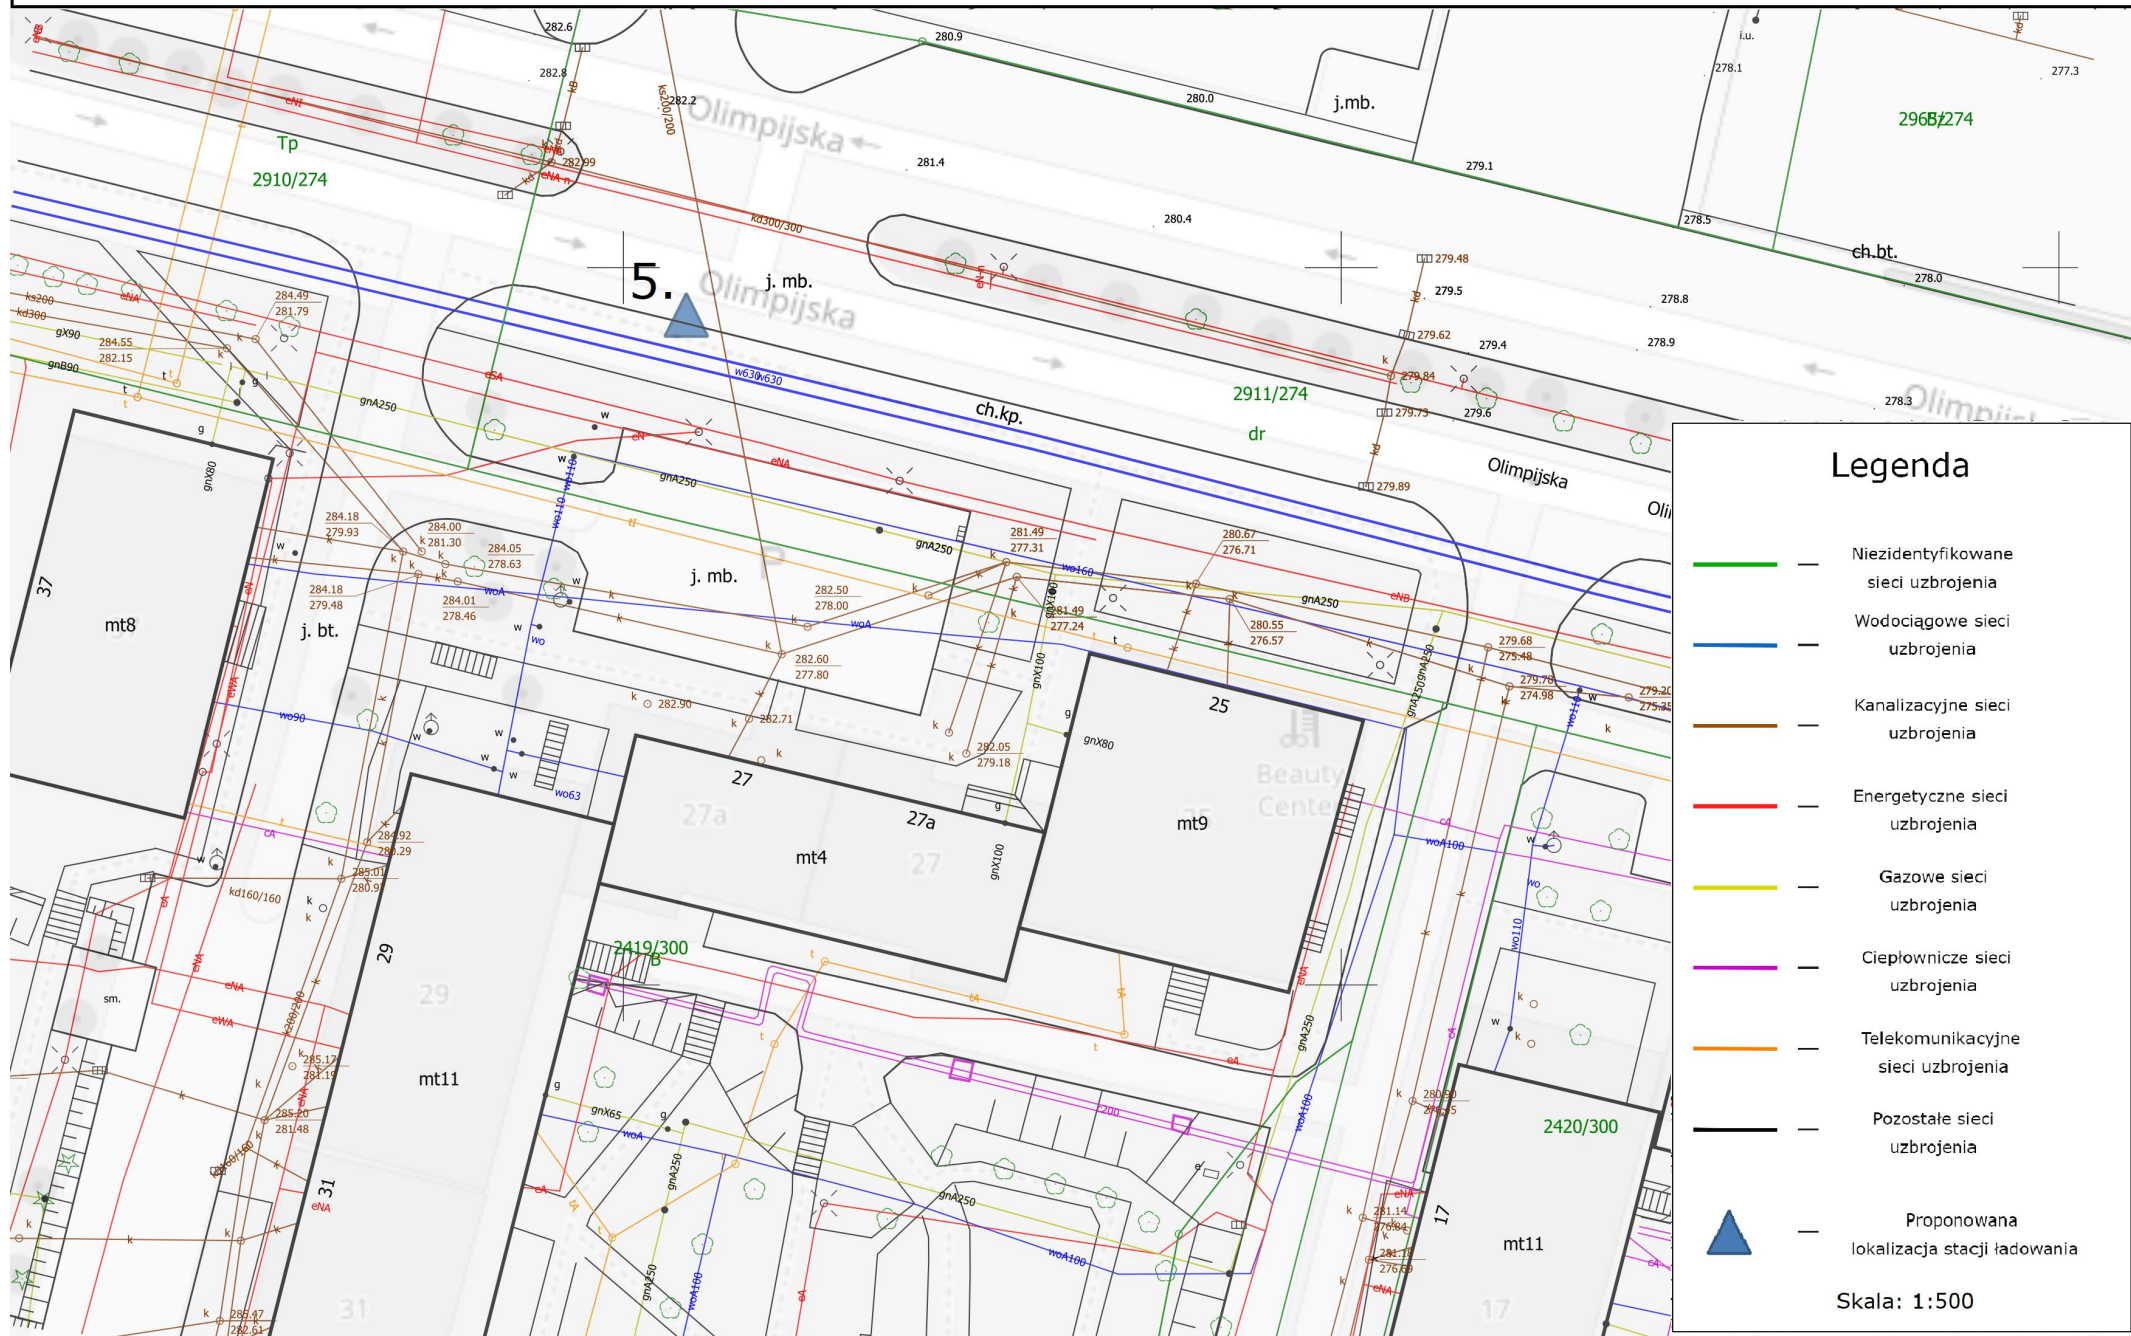

1. ul. Parkowa 2

2. pl. Jana III Sobieskiego

3. pl. Rodła

Legenda

-  — Niezidentyfikowane sieci uzbrojenia
-  — Wodociągowe sieci uzbrojenia
-  — Kanalizacyjne sieci uzbrojenia
-  — Energetyczne sieci uzbrojenia
-  — Gazowe sieci uzbrojenia
-  — Ciepłownicze sieci uzbrojenia
-  — Telekomunikacyjne sieci uzbrojenia
-  — Pozostałe sieci uzbrojenia
-  — Proponowana lokalizacja stacji ładowania

Skala: 1:500

4. ul. Smolenia 35

5. ul. Olimpijska 5

Legenda

-  — Niezidentyfikowane sieci uzbrojenia
-  — Wodociągowe sieci uzbrojenia
-  — Kanalizacyjne sieci uzbrojenia
-  — Energetyczne sieci uzbrojenia
-  — Gazowe sieci uzbrojenia
-  — Ciepłownicze sieci uzbrojenia
-  — Telekomunikacyjne sieci uzbrojenia
-  — Pozostałe sieci uzbrojenia
-  — Proponowana lokalizacja stacji ładowania