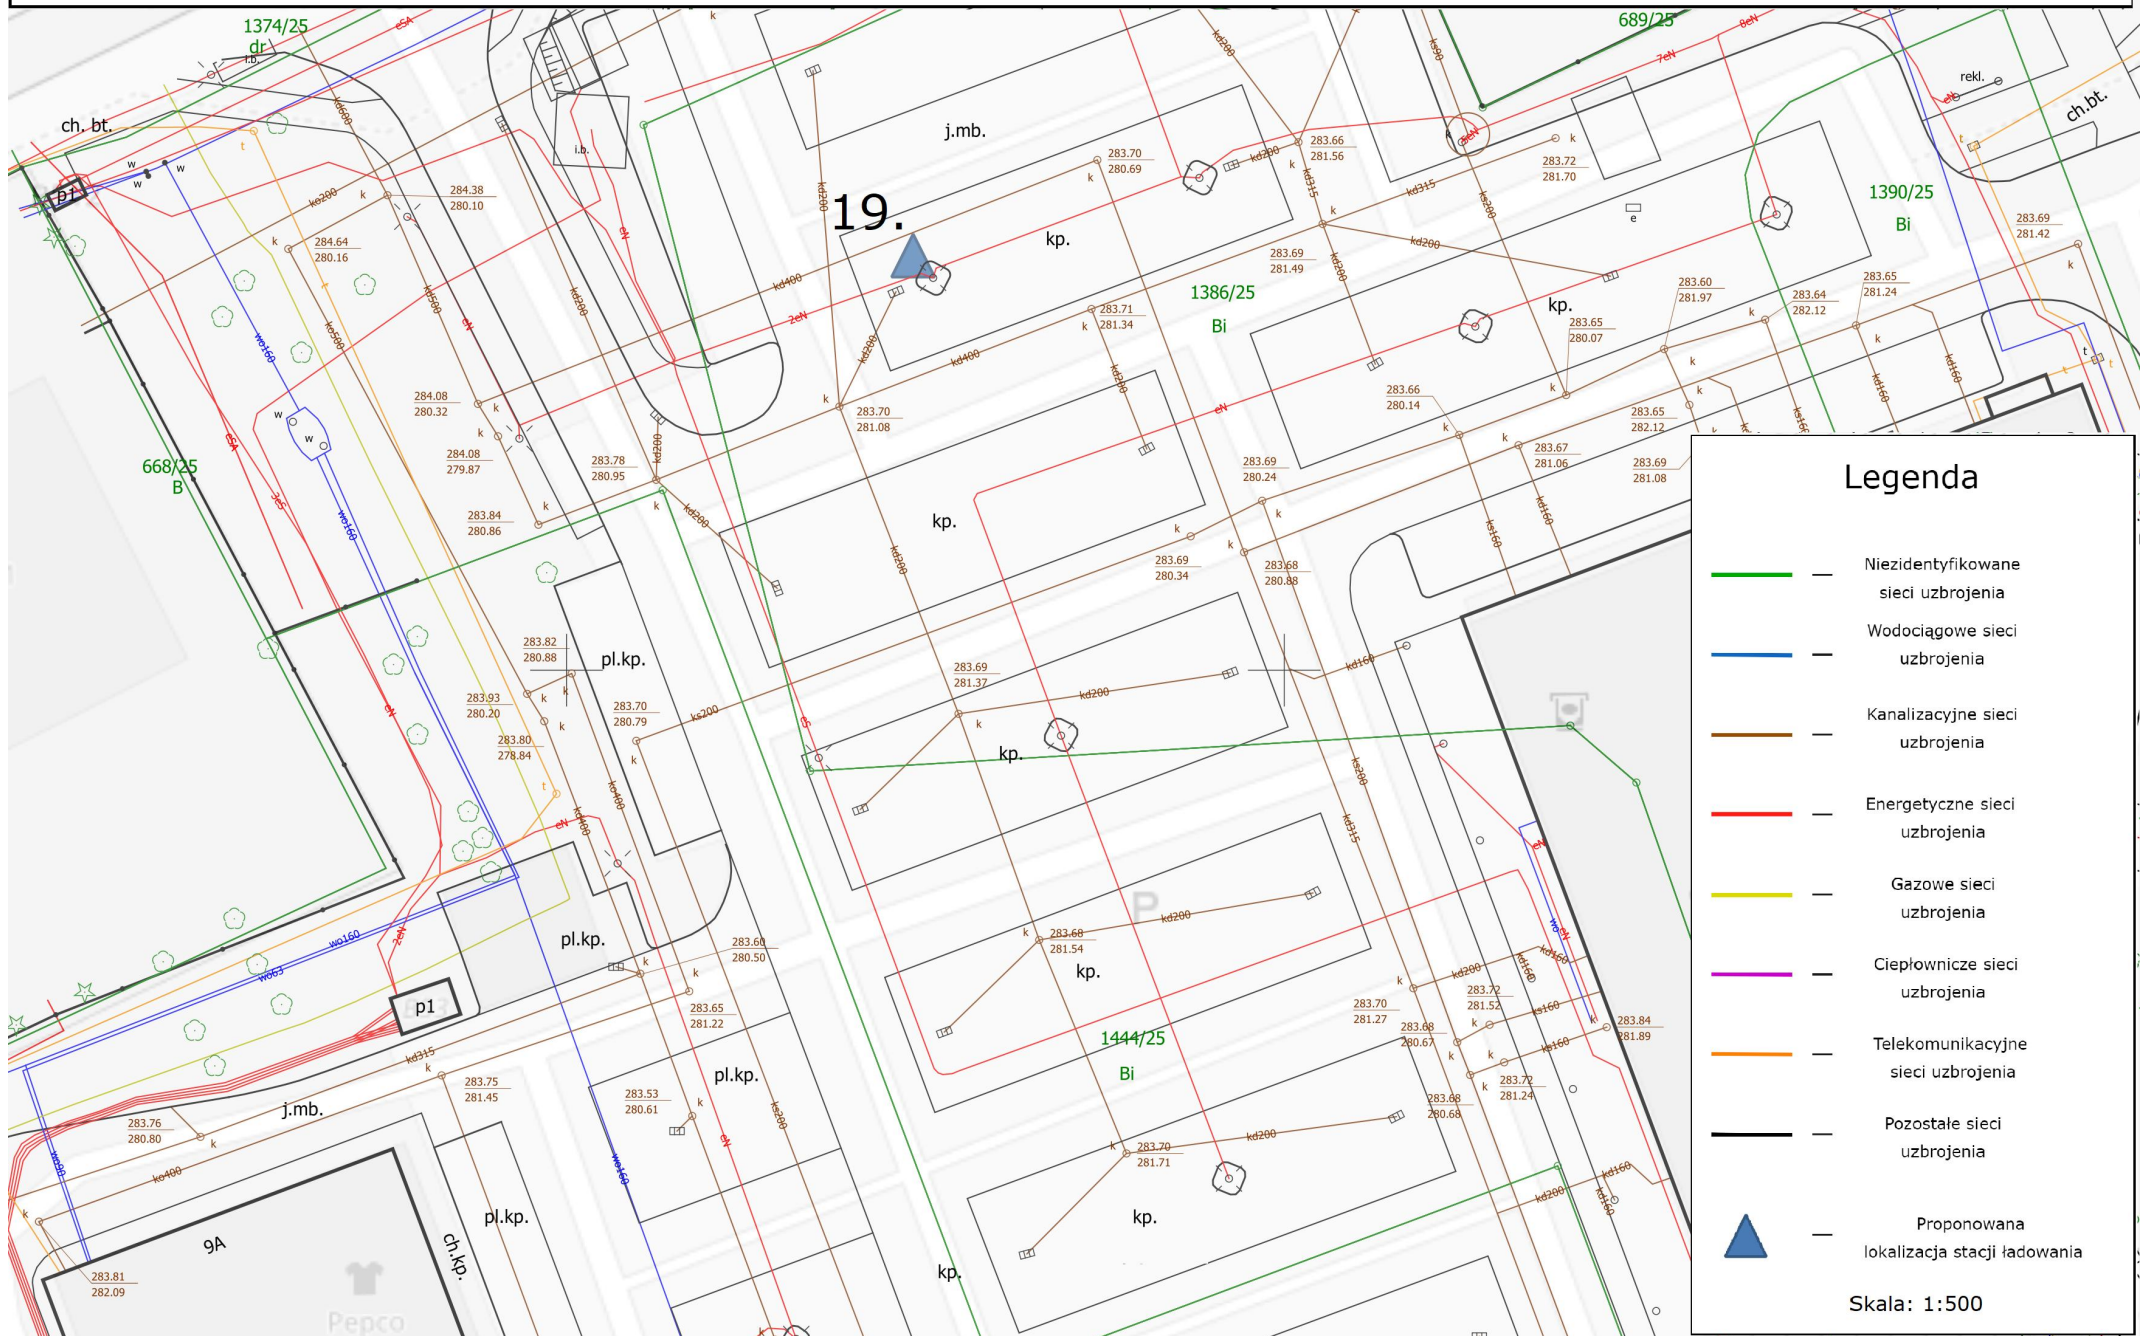

Skala: 1:500

17. ul. Głowackiego 2b

18. ul. Arki Bożka

19. ul. Kilara - parking Teatru Rozbark

20. ul. Łokietka

Legenda

-  — Niezidentyfikowane sieci uzbrojenia
-  — Wodociągowe sieci uzbrojenia
-  — Kanalizacyjne sieci uzbrojenia
-  — Energetyczne sieci uzbrojenia
-  — Gazowe sieci uzbrojenia
-  — Ciepłownicze sieci uzbrojenia
-  — Telekomunikacyjne sieci uzbrojenia
-  — Pozostałe sieci uzbrojenia
-  — Proponowana lokalizacja stacji ładowania