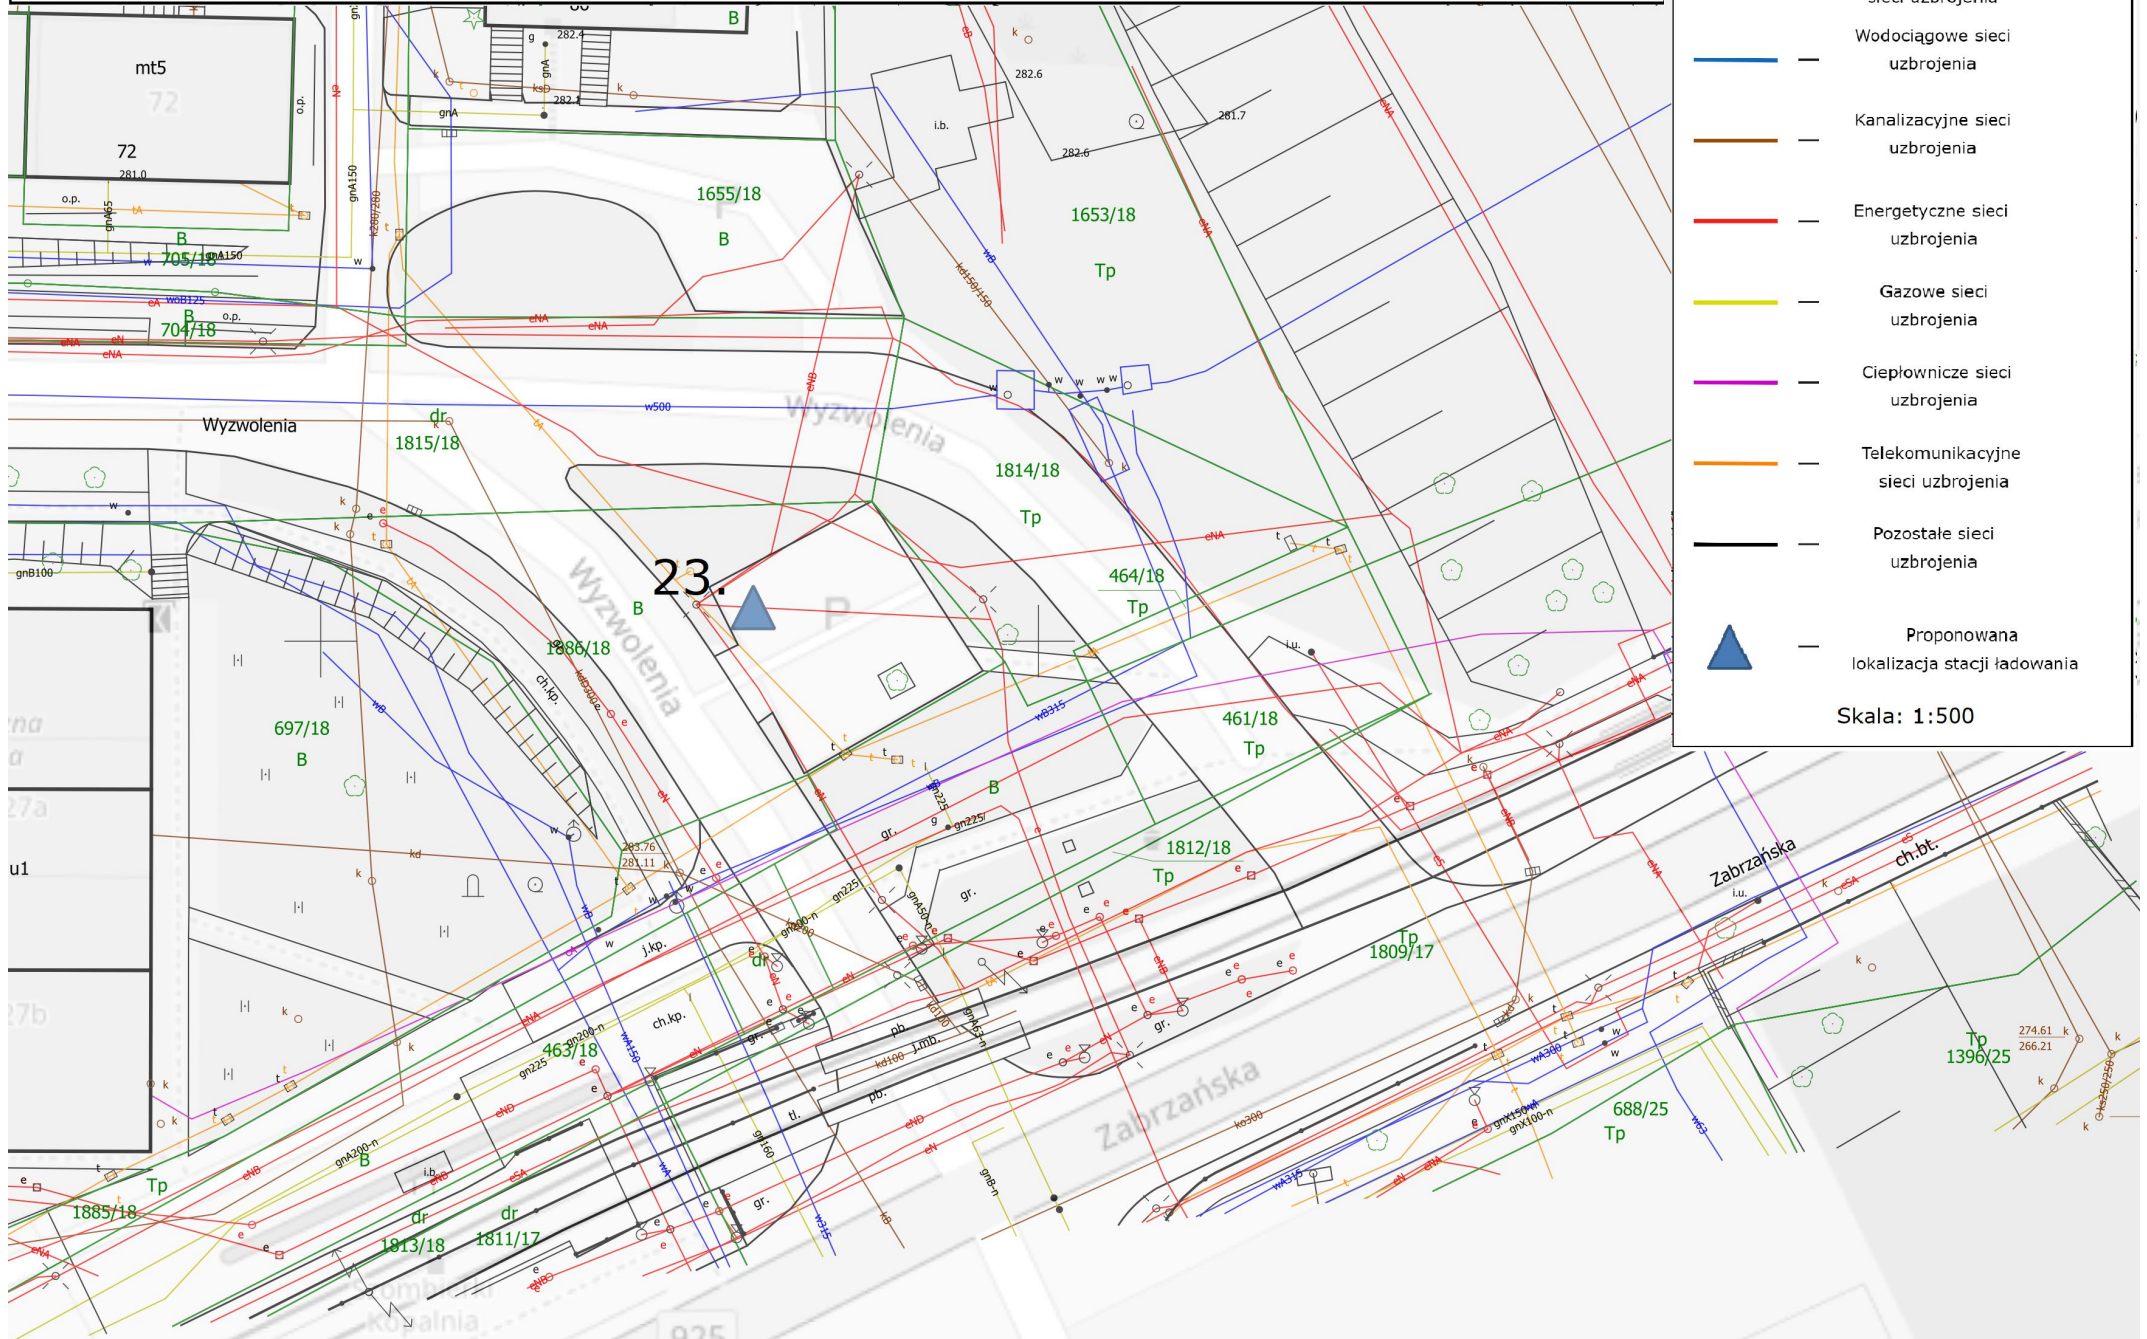

23. ul. Wyzwolenia

Legenda

- Niezidentyfikowane sieci uzbrojenia
- Wodociągowe sieci uzbrojenia
- Kanalizacyjne sieci uzbrojenia
- Energetyczne sieci uzbrojenia
- Gazowe sieci uzbrojenia
- Ciepłownicze sieci uzbrojenia
- Telekomunikacyjne sieci uzbrojenia
- Pozostałe sieci uzbrojenia
- Proponowana lokalizacja stacji ładowania

Skala: 1:500