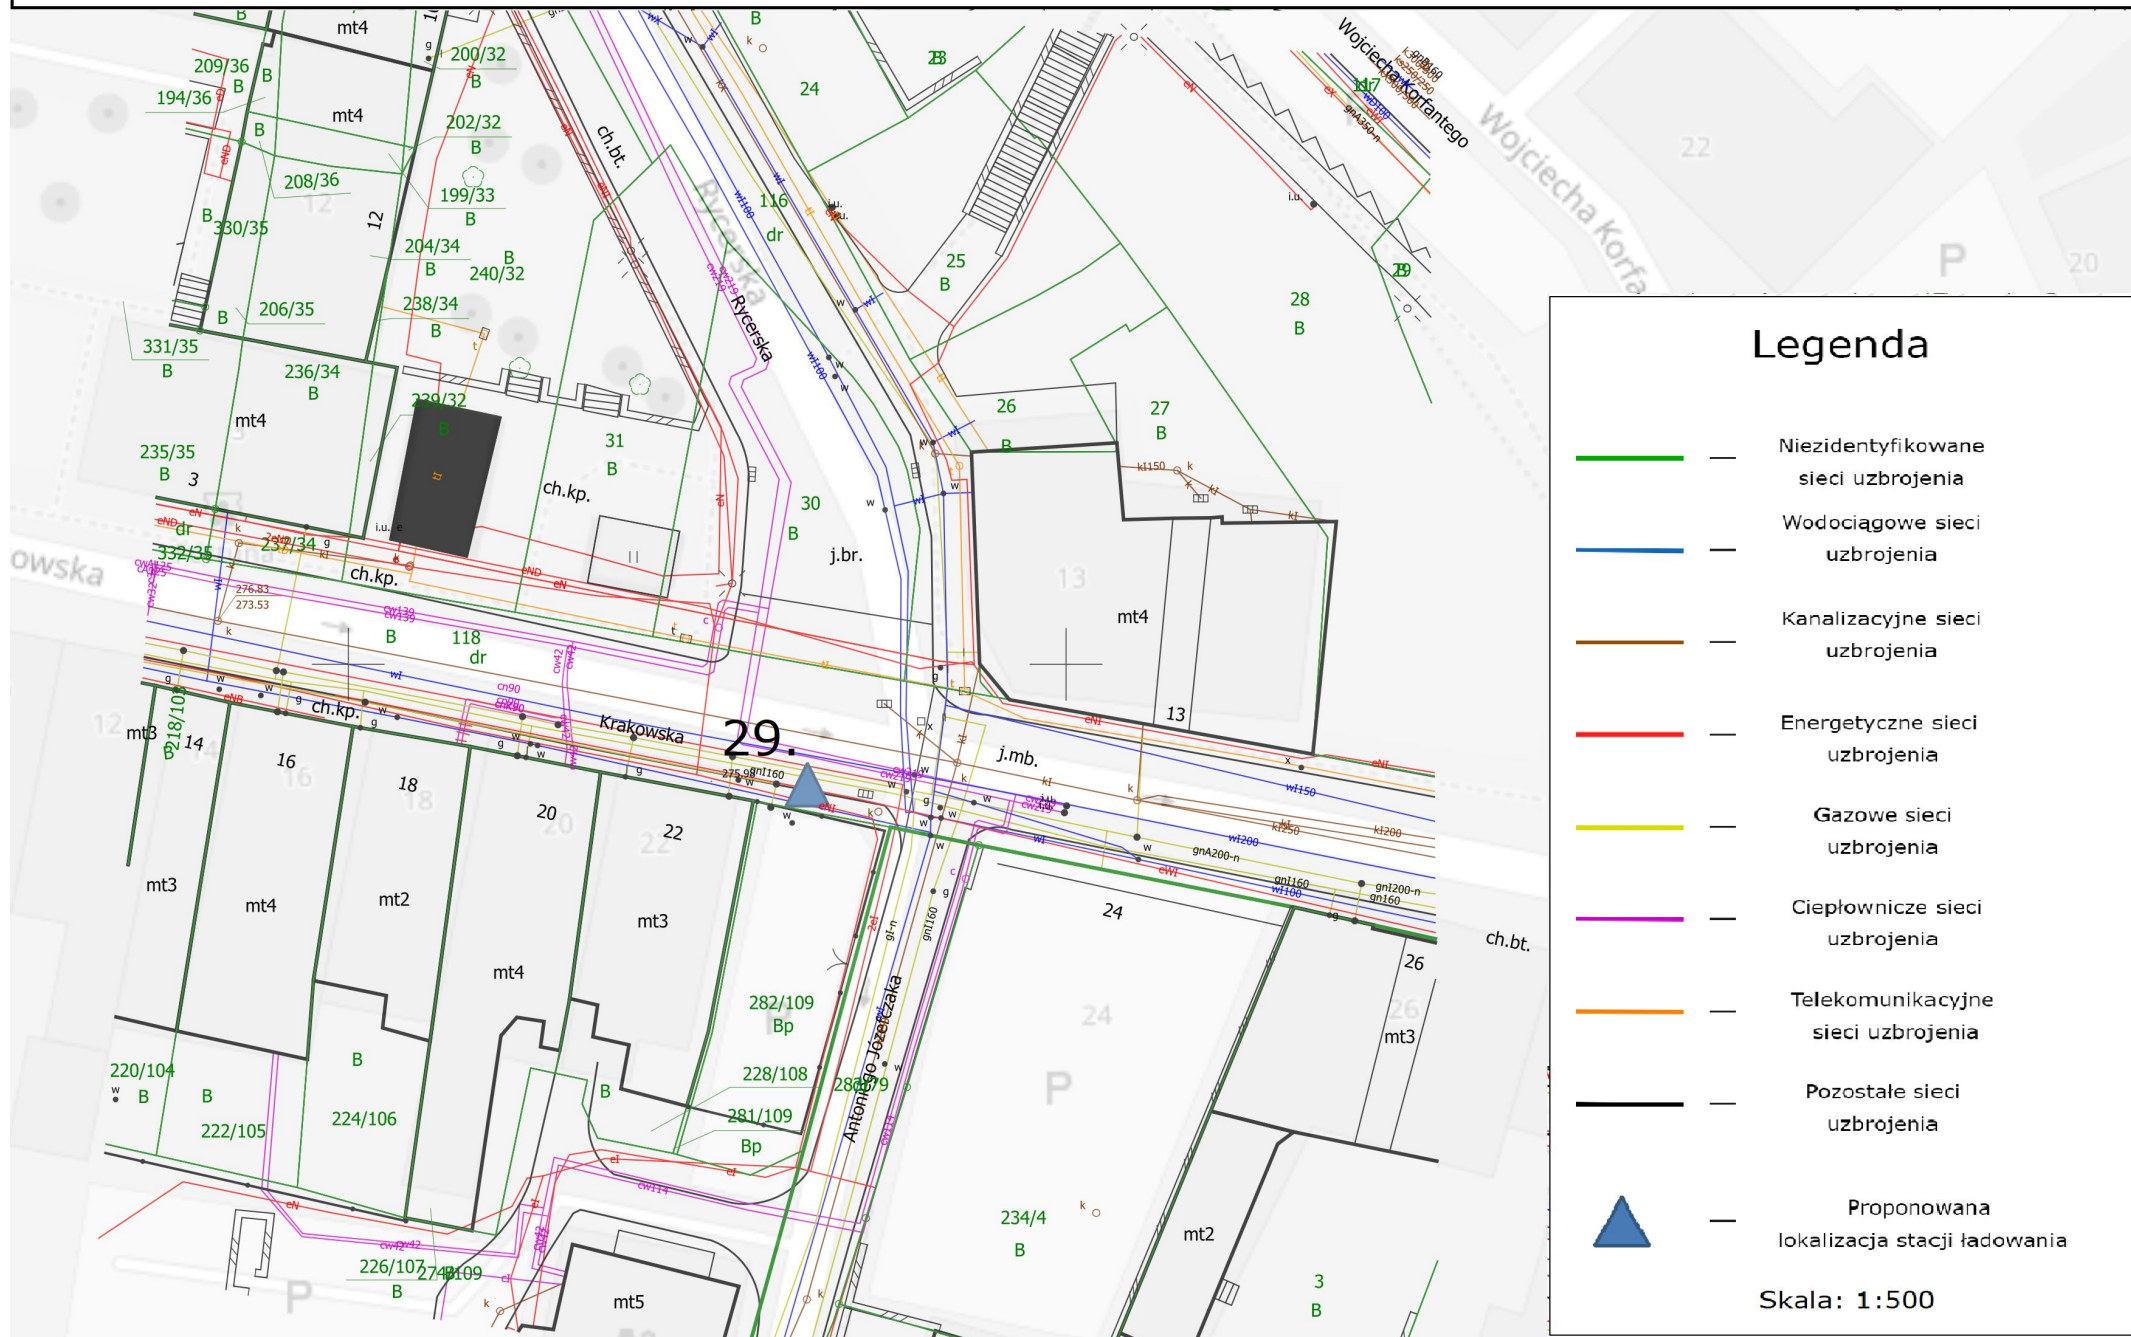

29. ul. Krakowska 22