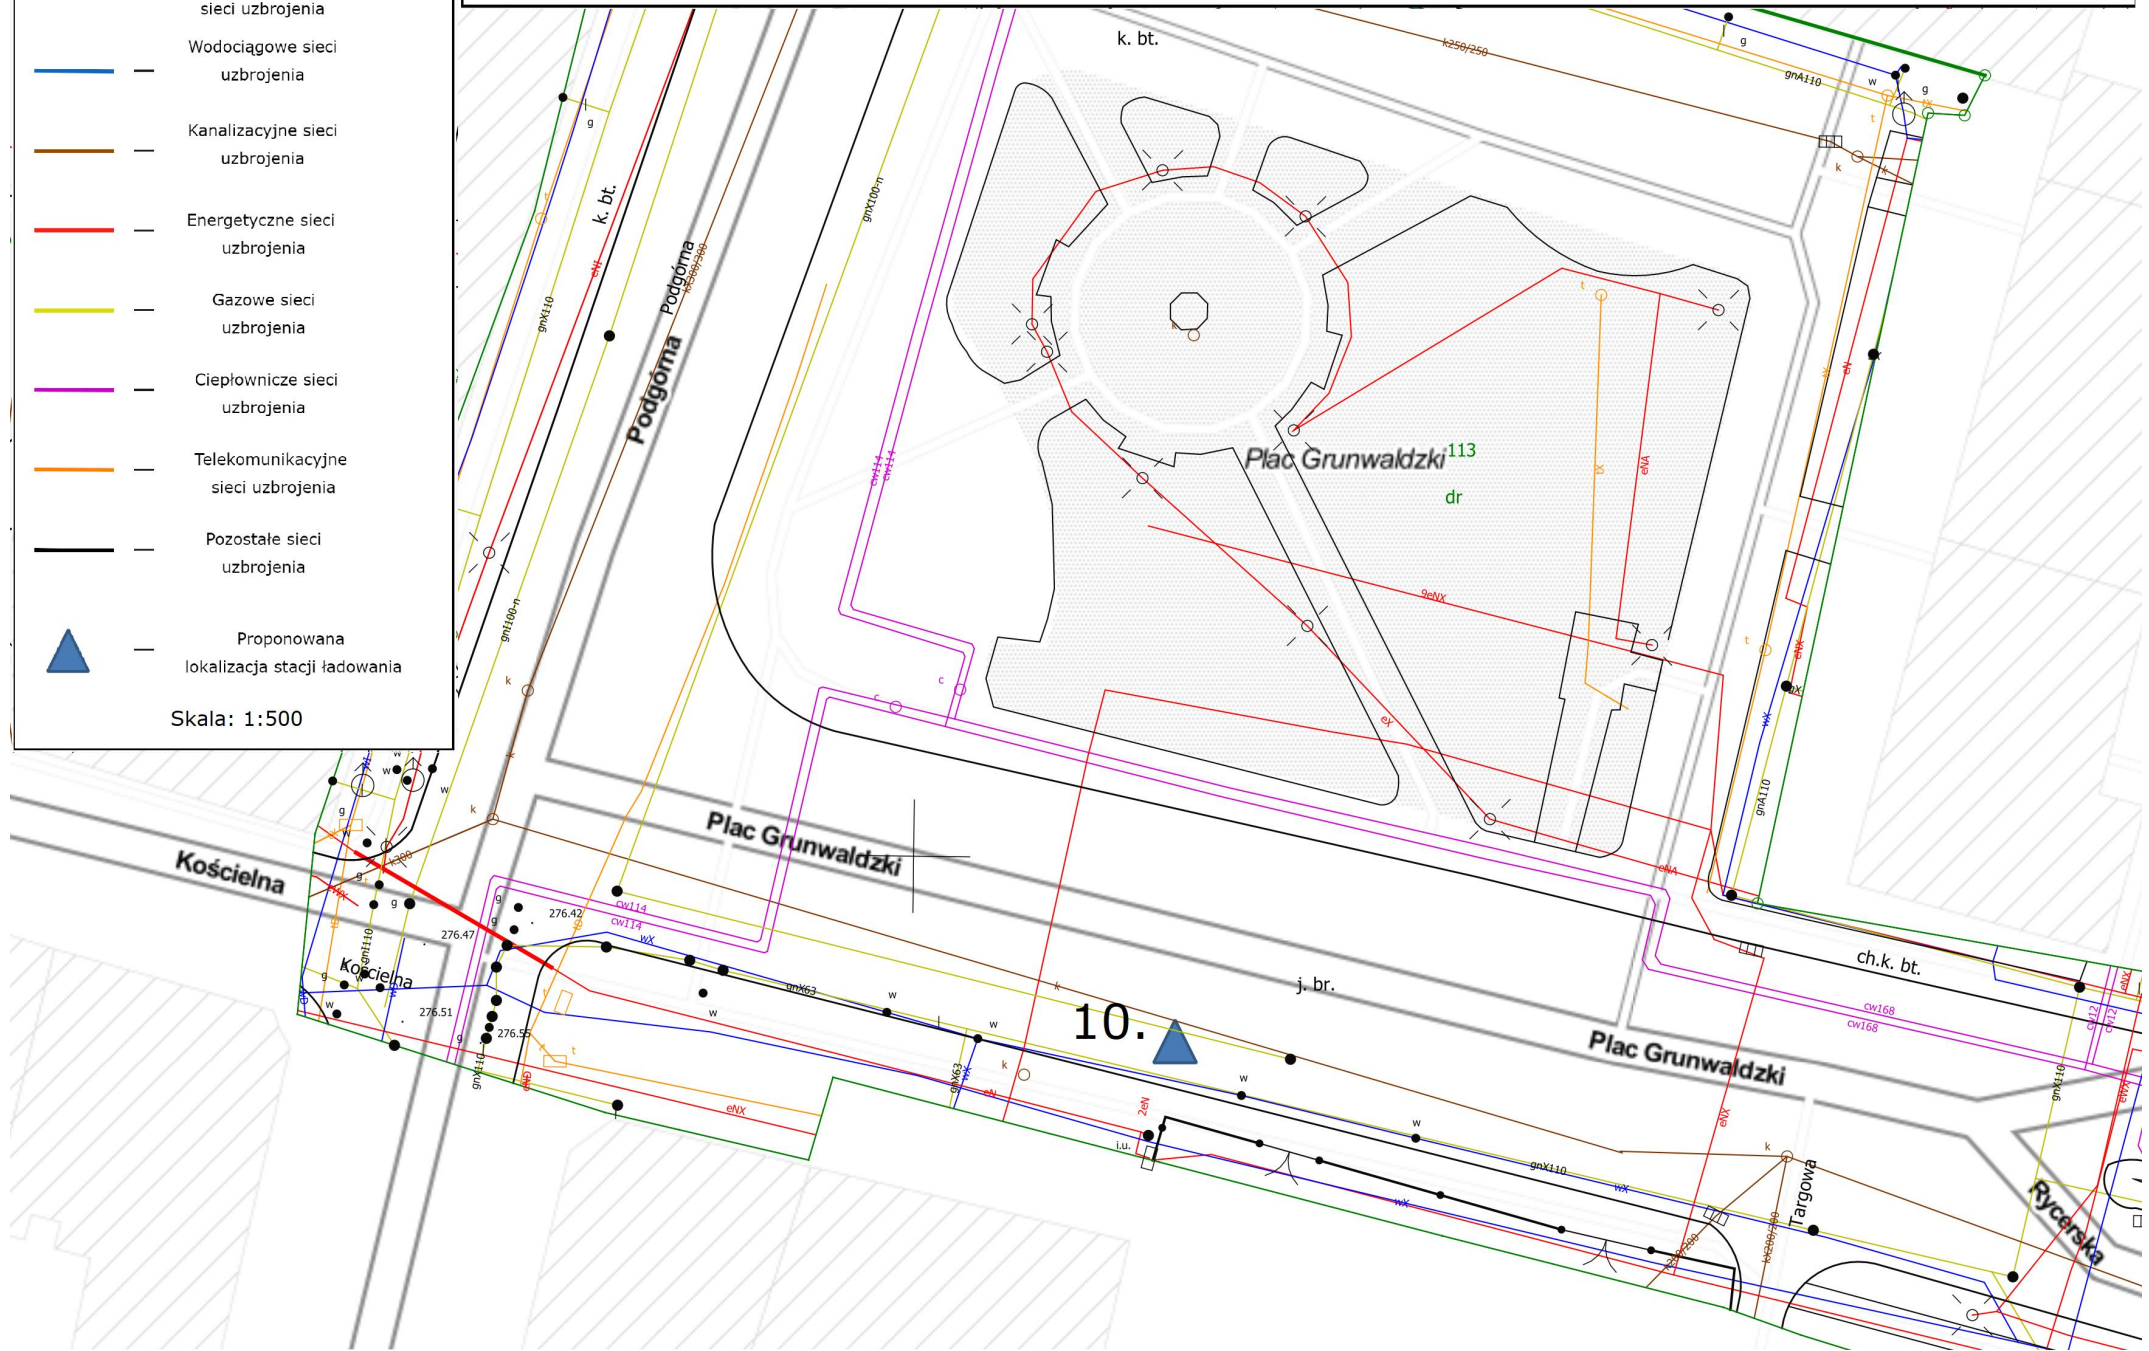

10. pl. Grunwaldzki

Legenda

- Niezidentyfikowane sieci uzbrojenia
- Wodociągowe sieci uzbrojenia
- Kanalizacyjne sieci uzbrojenia
- Energetyczne sieci uzbrojenia
- Gazowe sieci uzbrojenia
- Ciepłownicze sieci uzbrojenia
- Telekomunikacyjne sieci uzbrojenia
- Pozostałe sieci uzbrojenia
- Proponowana lokalizacja stacji ładowania

Skala: 1:500