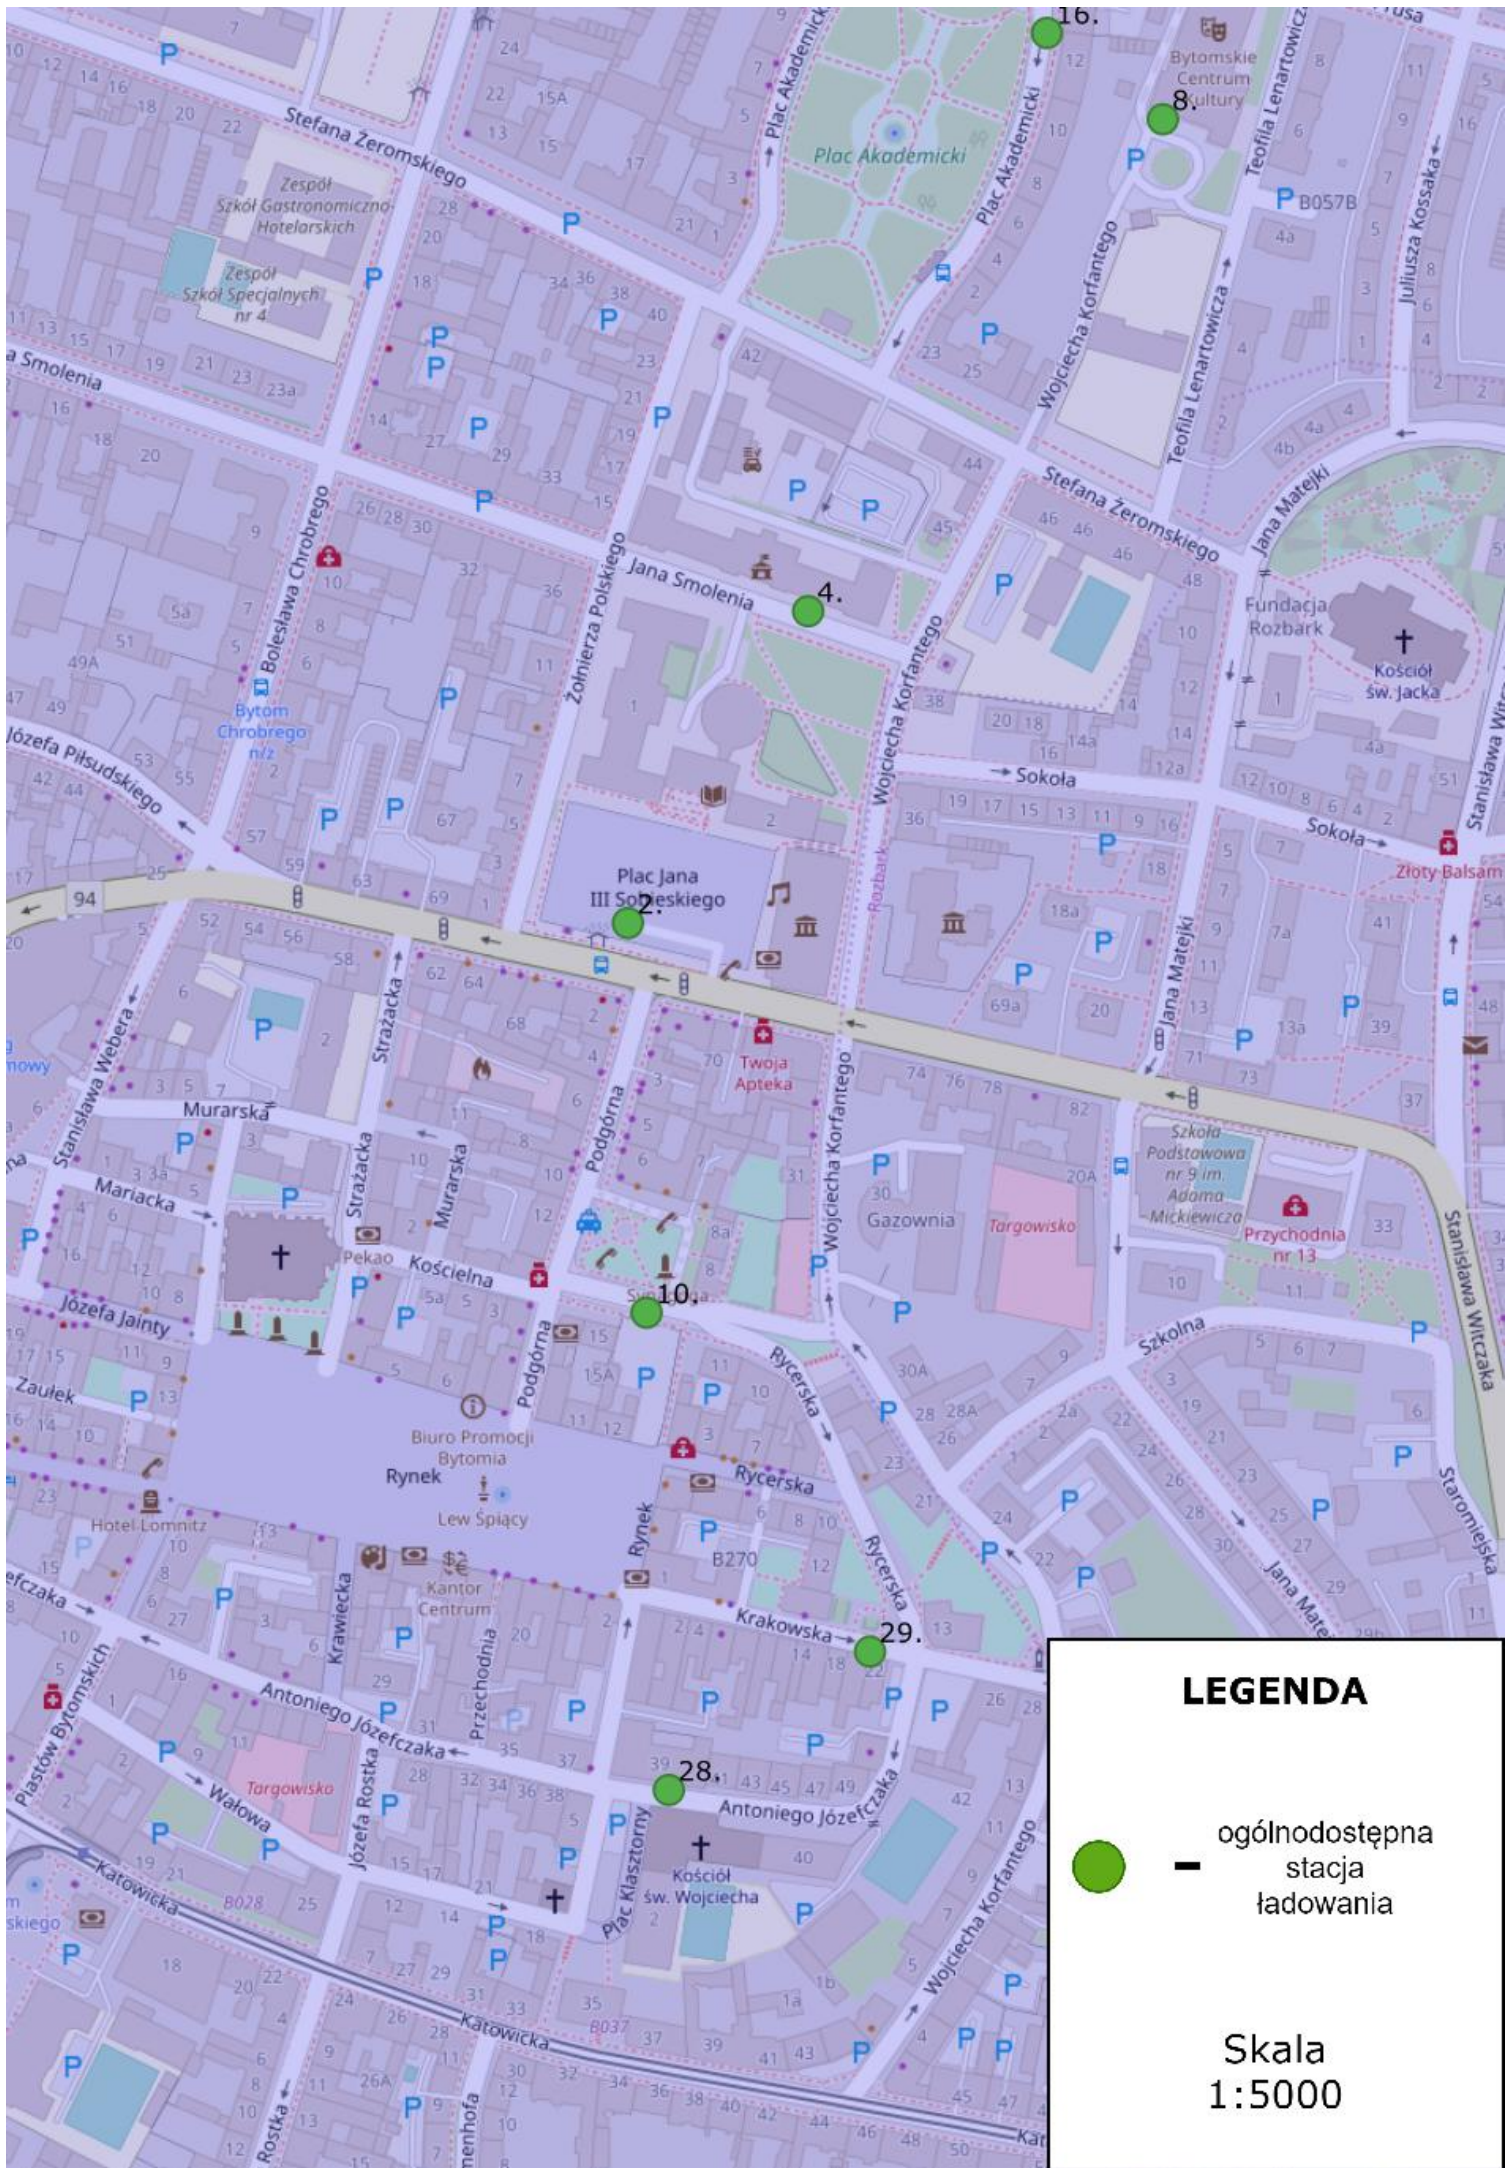

### LEGENDA

ogólnodostępna  
stacja  
ładowania

Skala  
1:5000

## LEGENDA

-  ogólnodostępna stacja ładowania

Skala  
1:5000