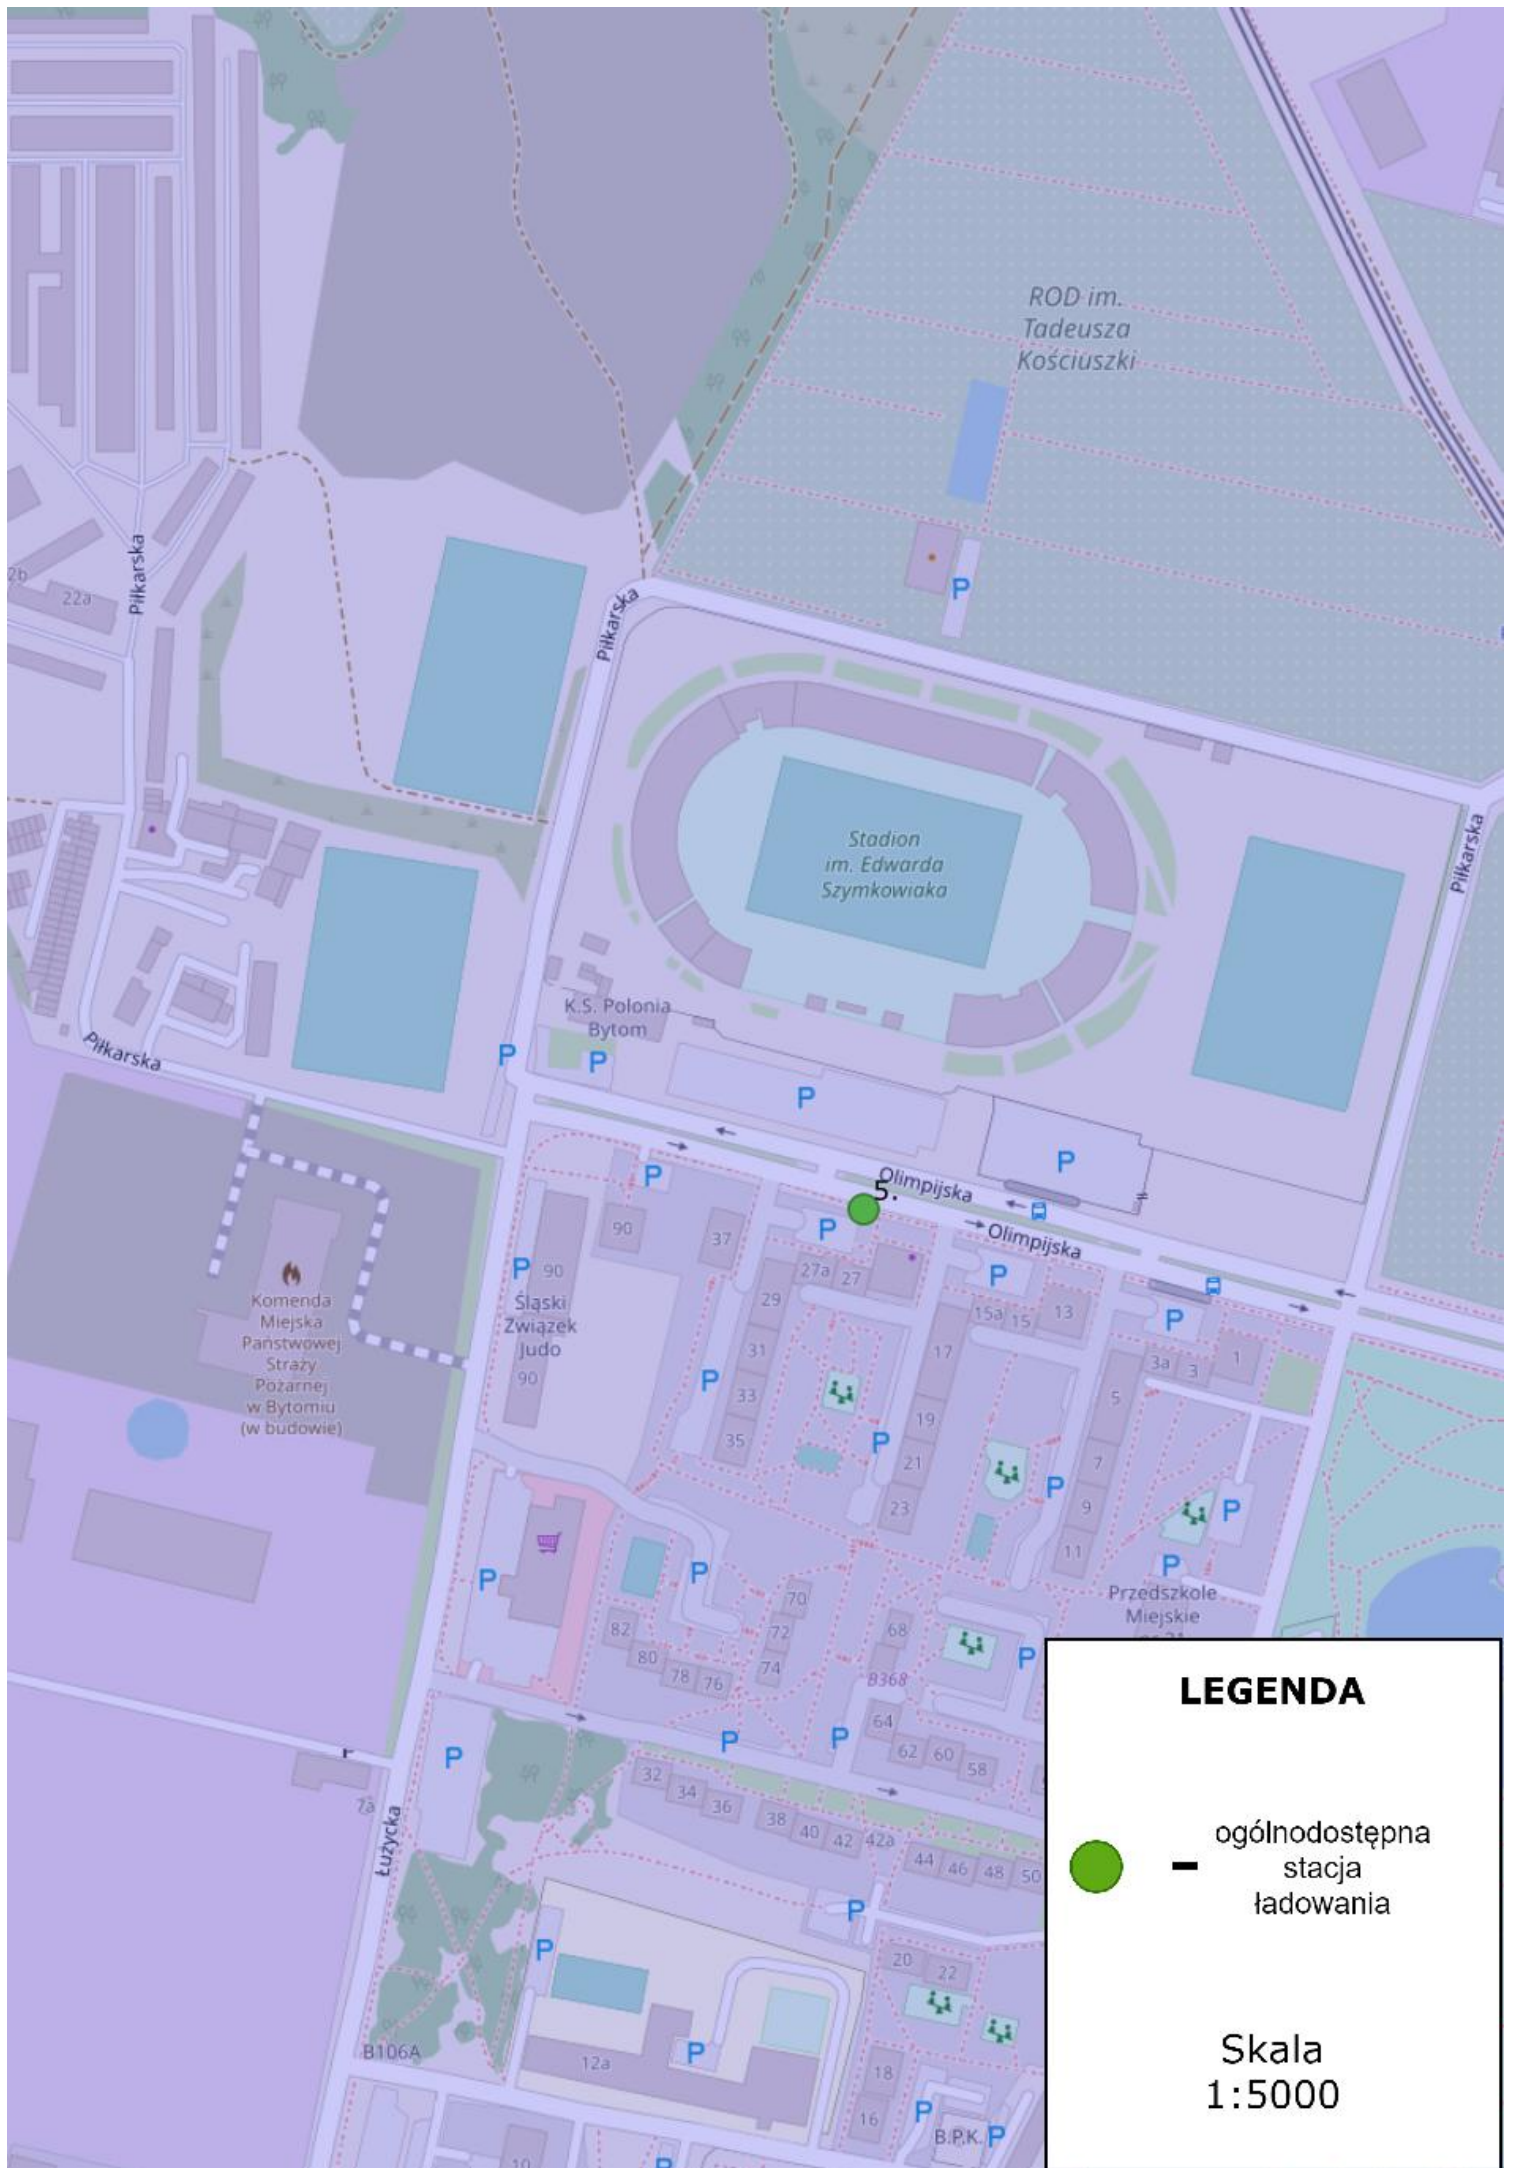

### LEGENDA

ogólnodostępna  
stacja  
ładowania

Skala  
1:5000

## LEGENDA

-  ogólnodostępna stacja ładowania

Skala  
1:5000