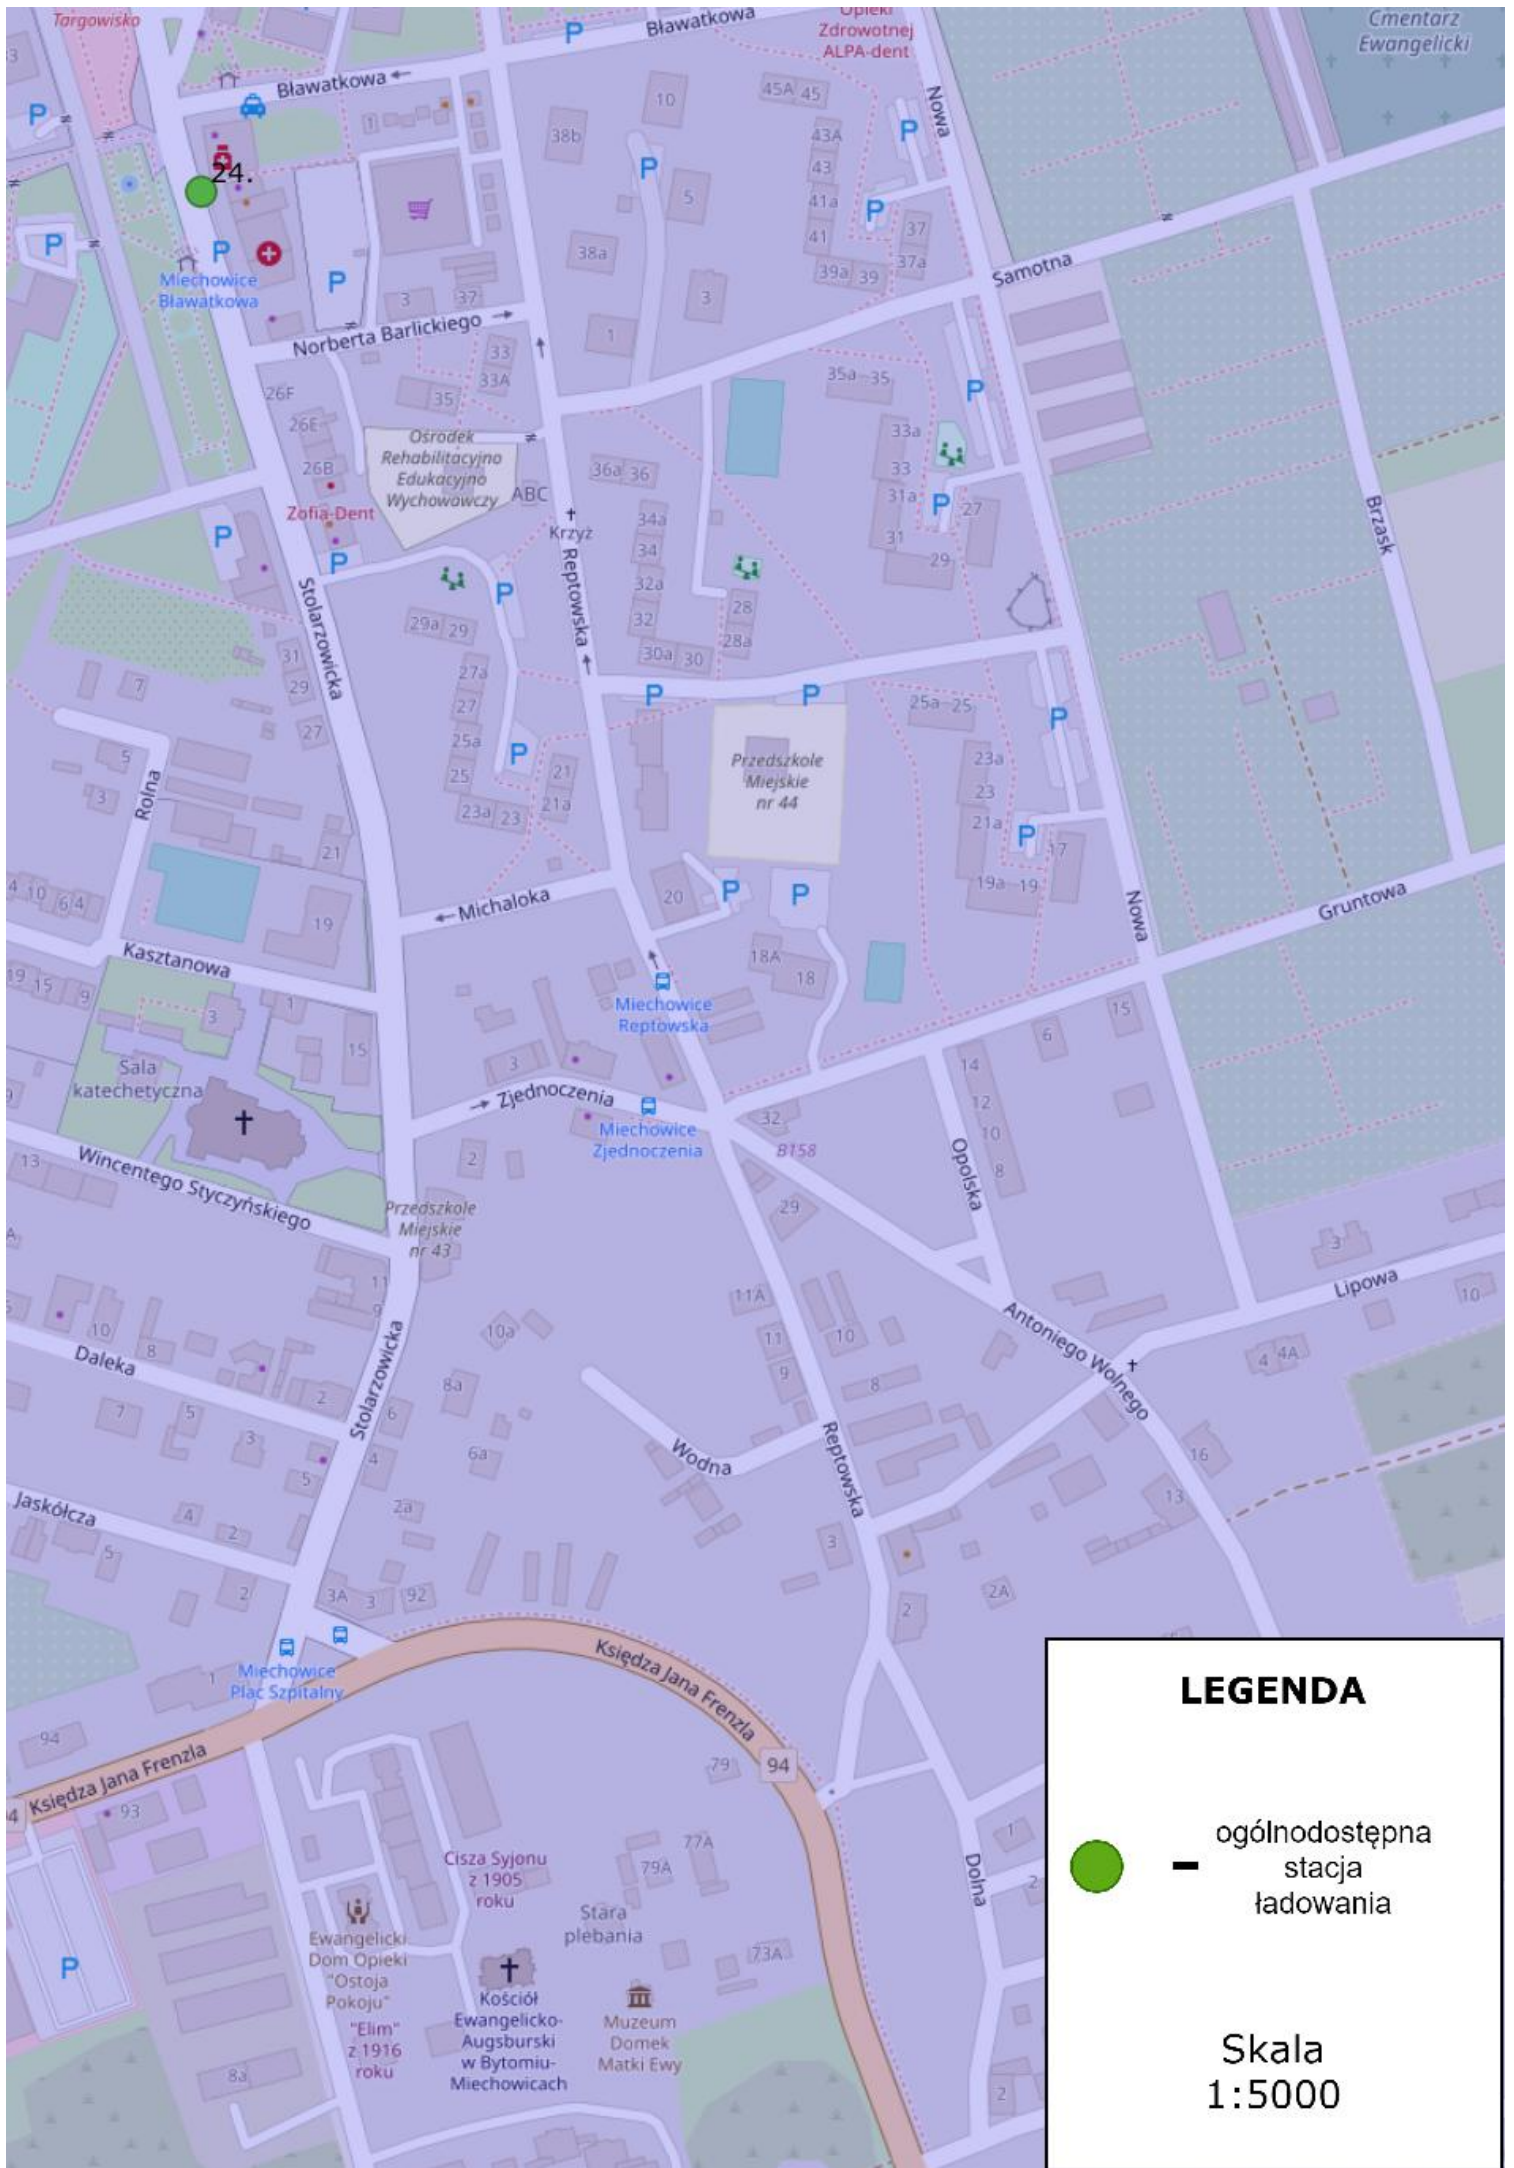

LEGENDA

ogólnodostępna
stacja
ładowania

Skala
1:5000