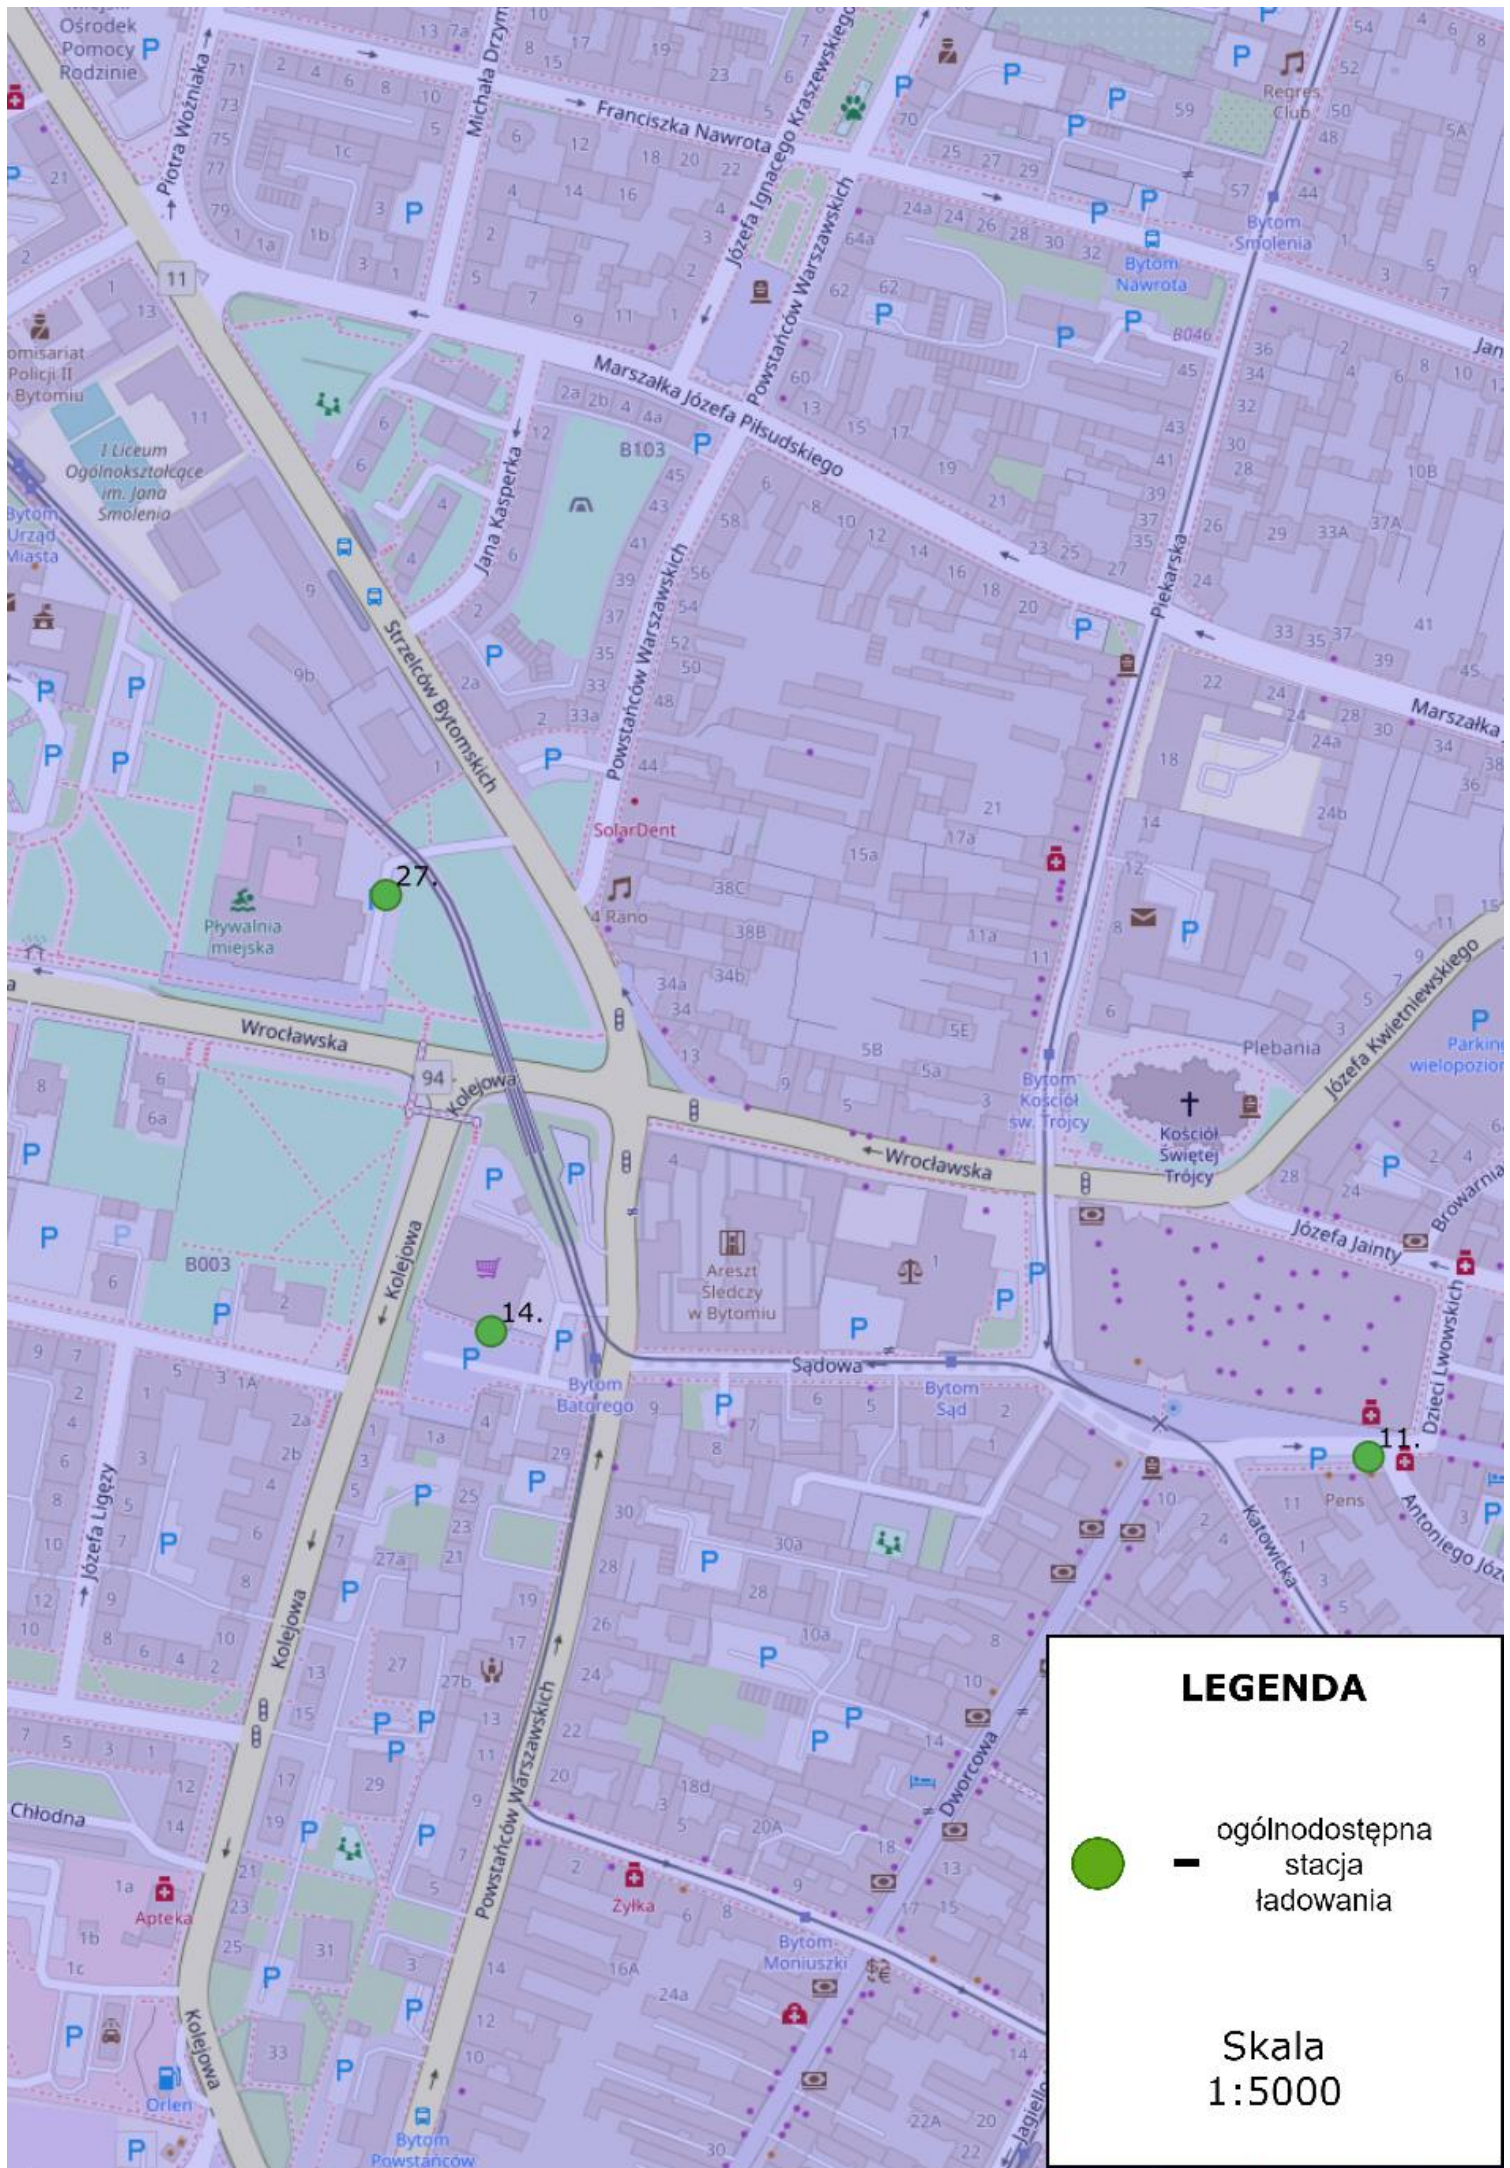

LEGENDA

ogólnodostępna
stacja
ładowania

Skala
1:5000