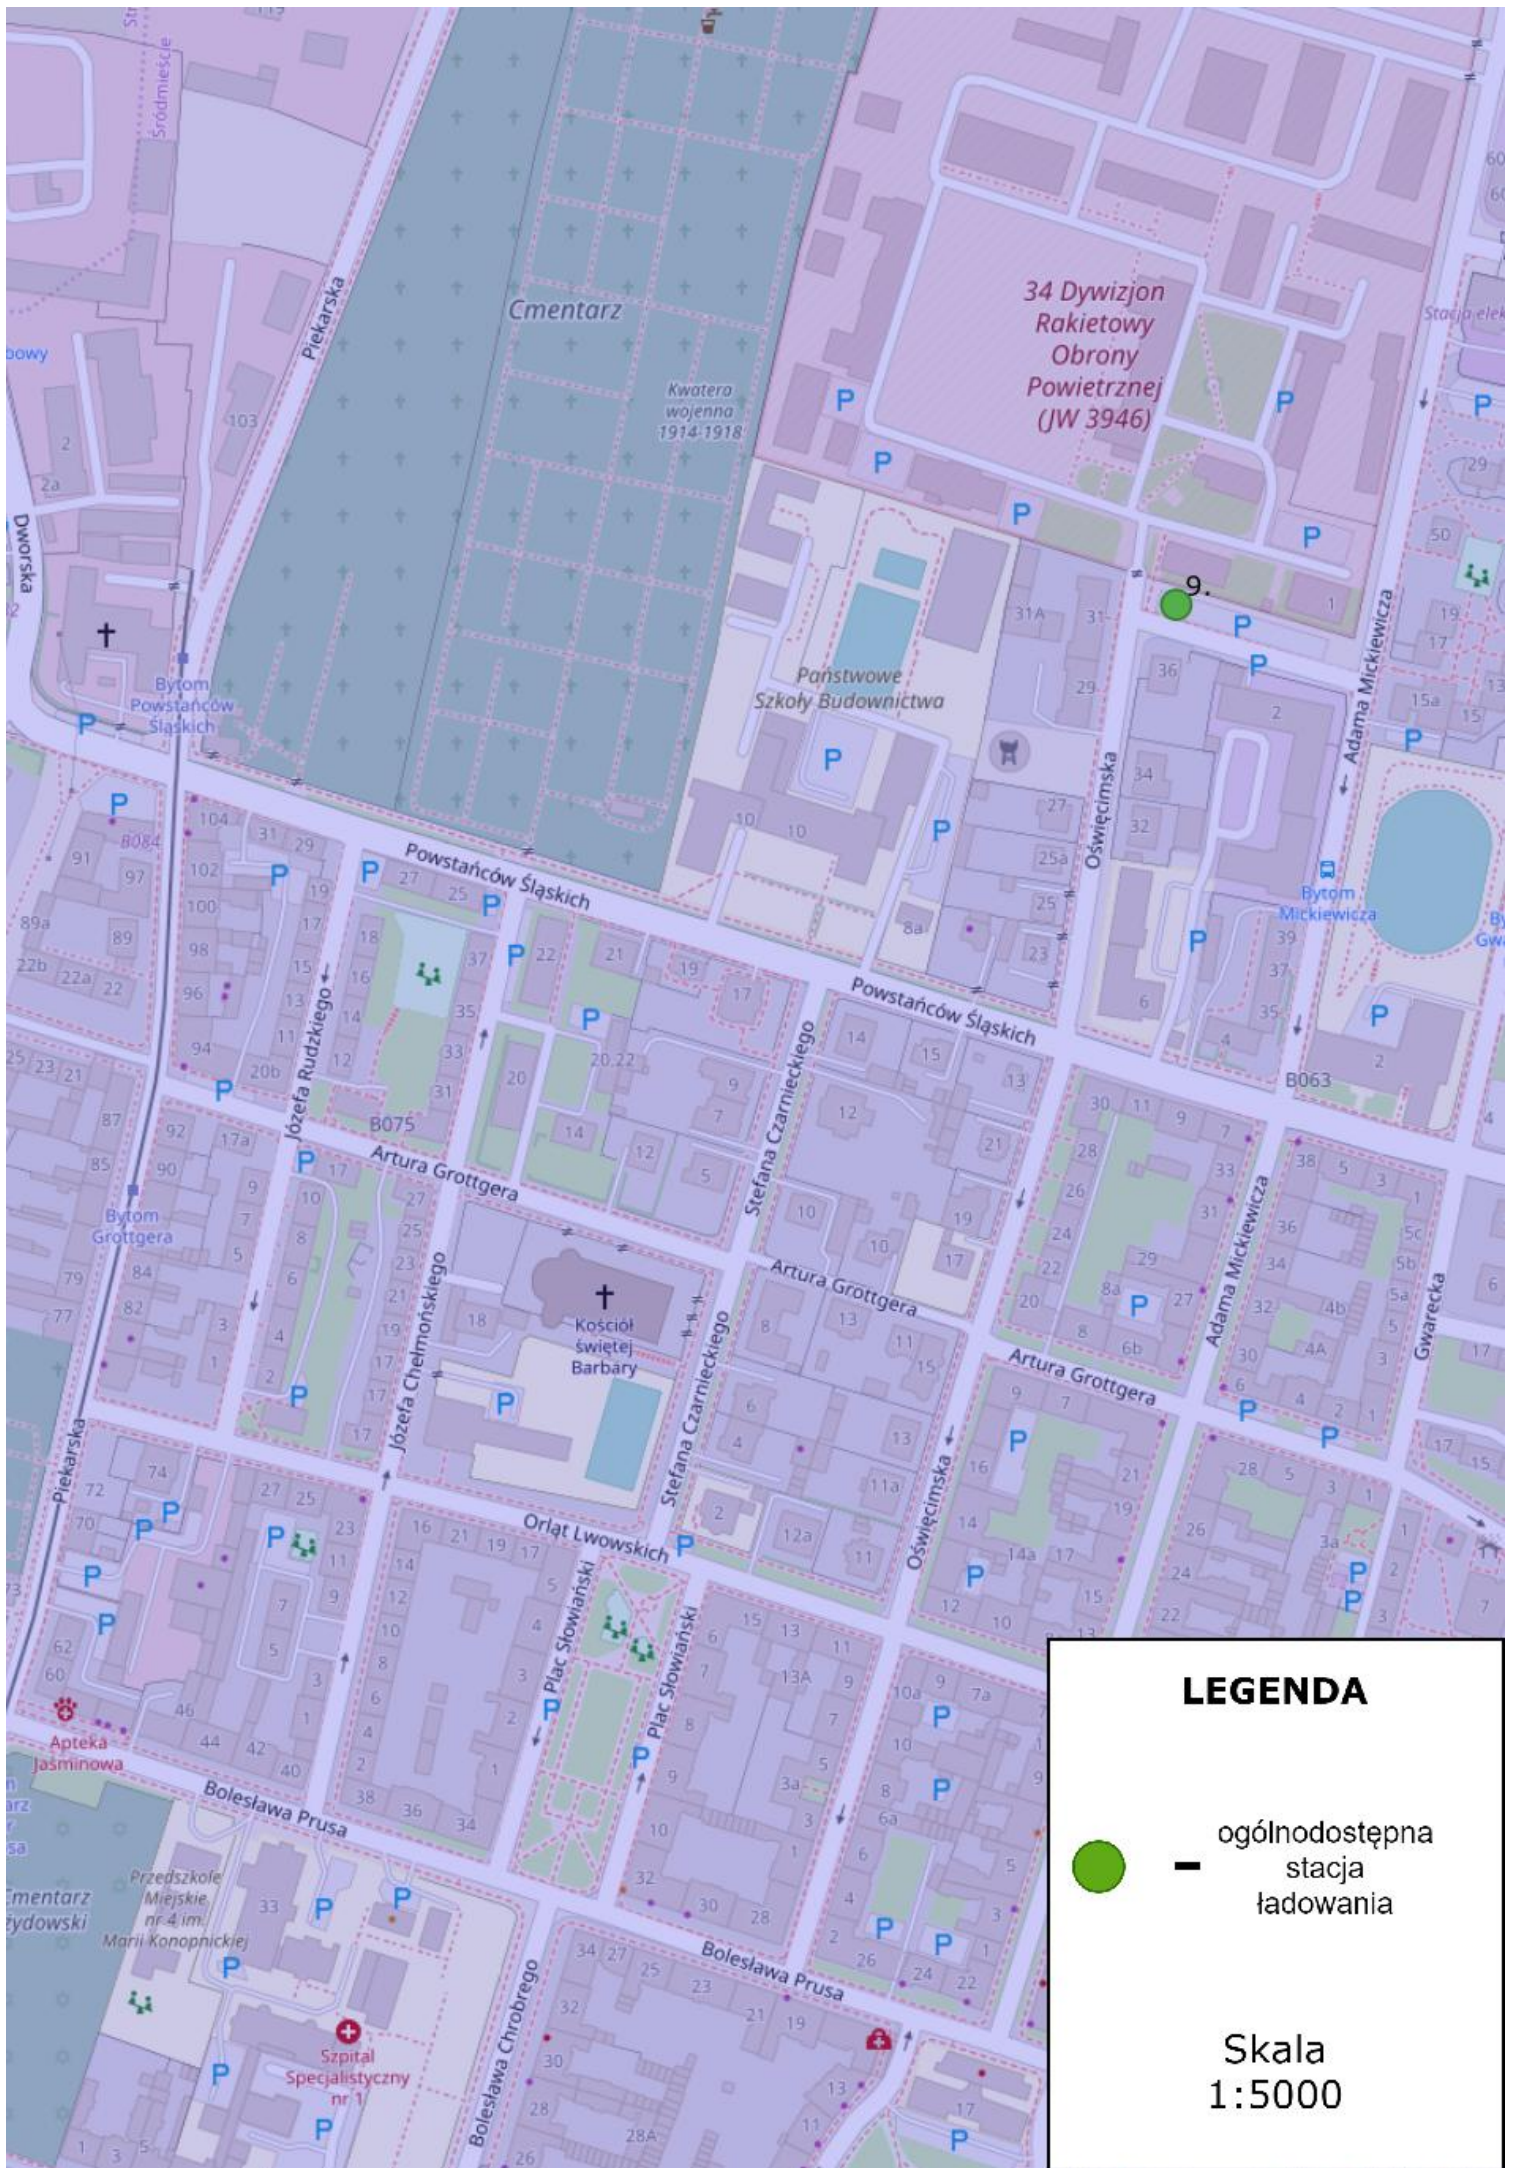

LEGENDA

ogólnodostępna
stacja
ładowania

Skala
1:5000