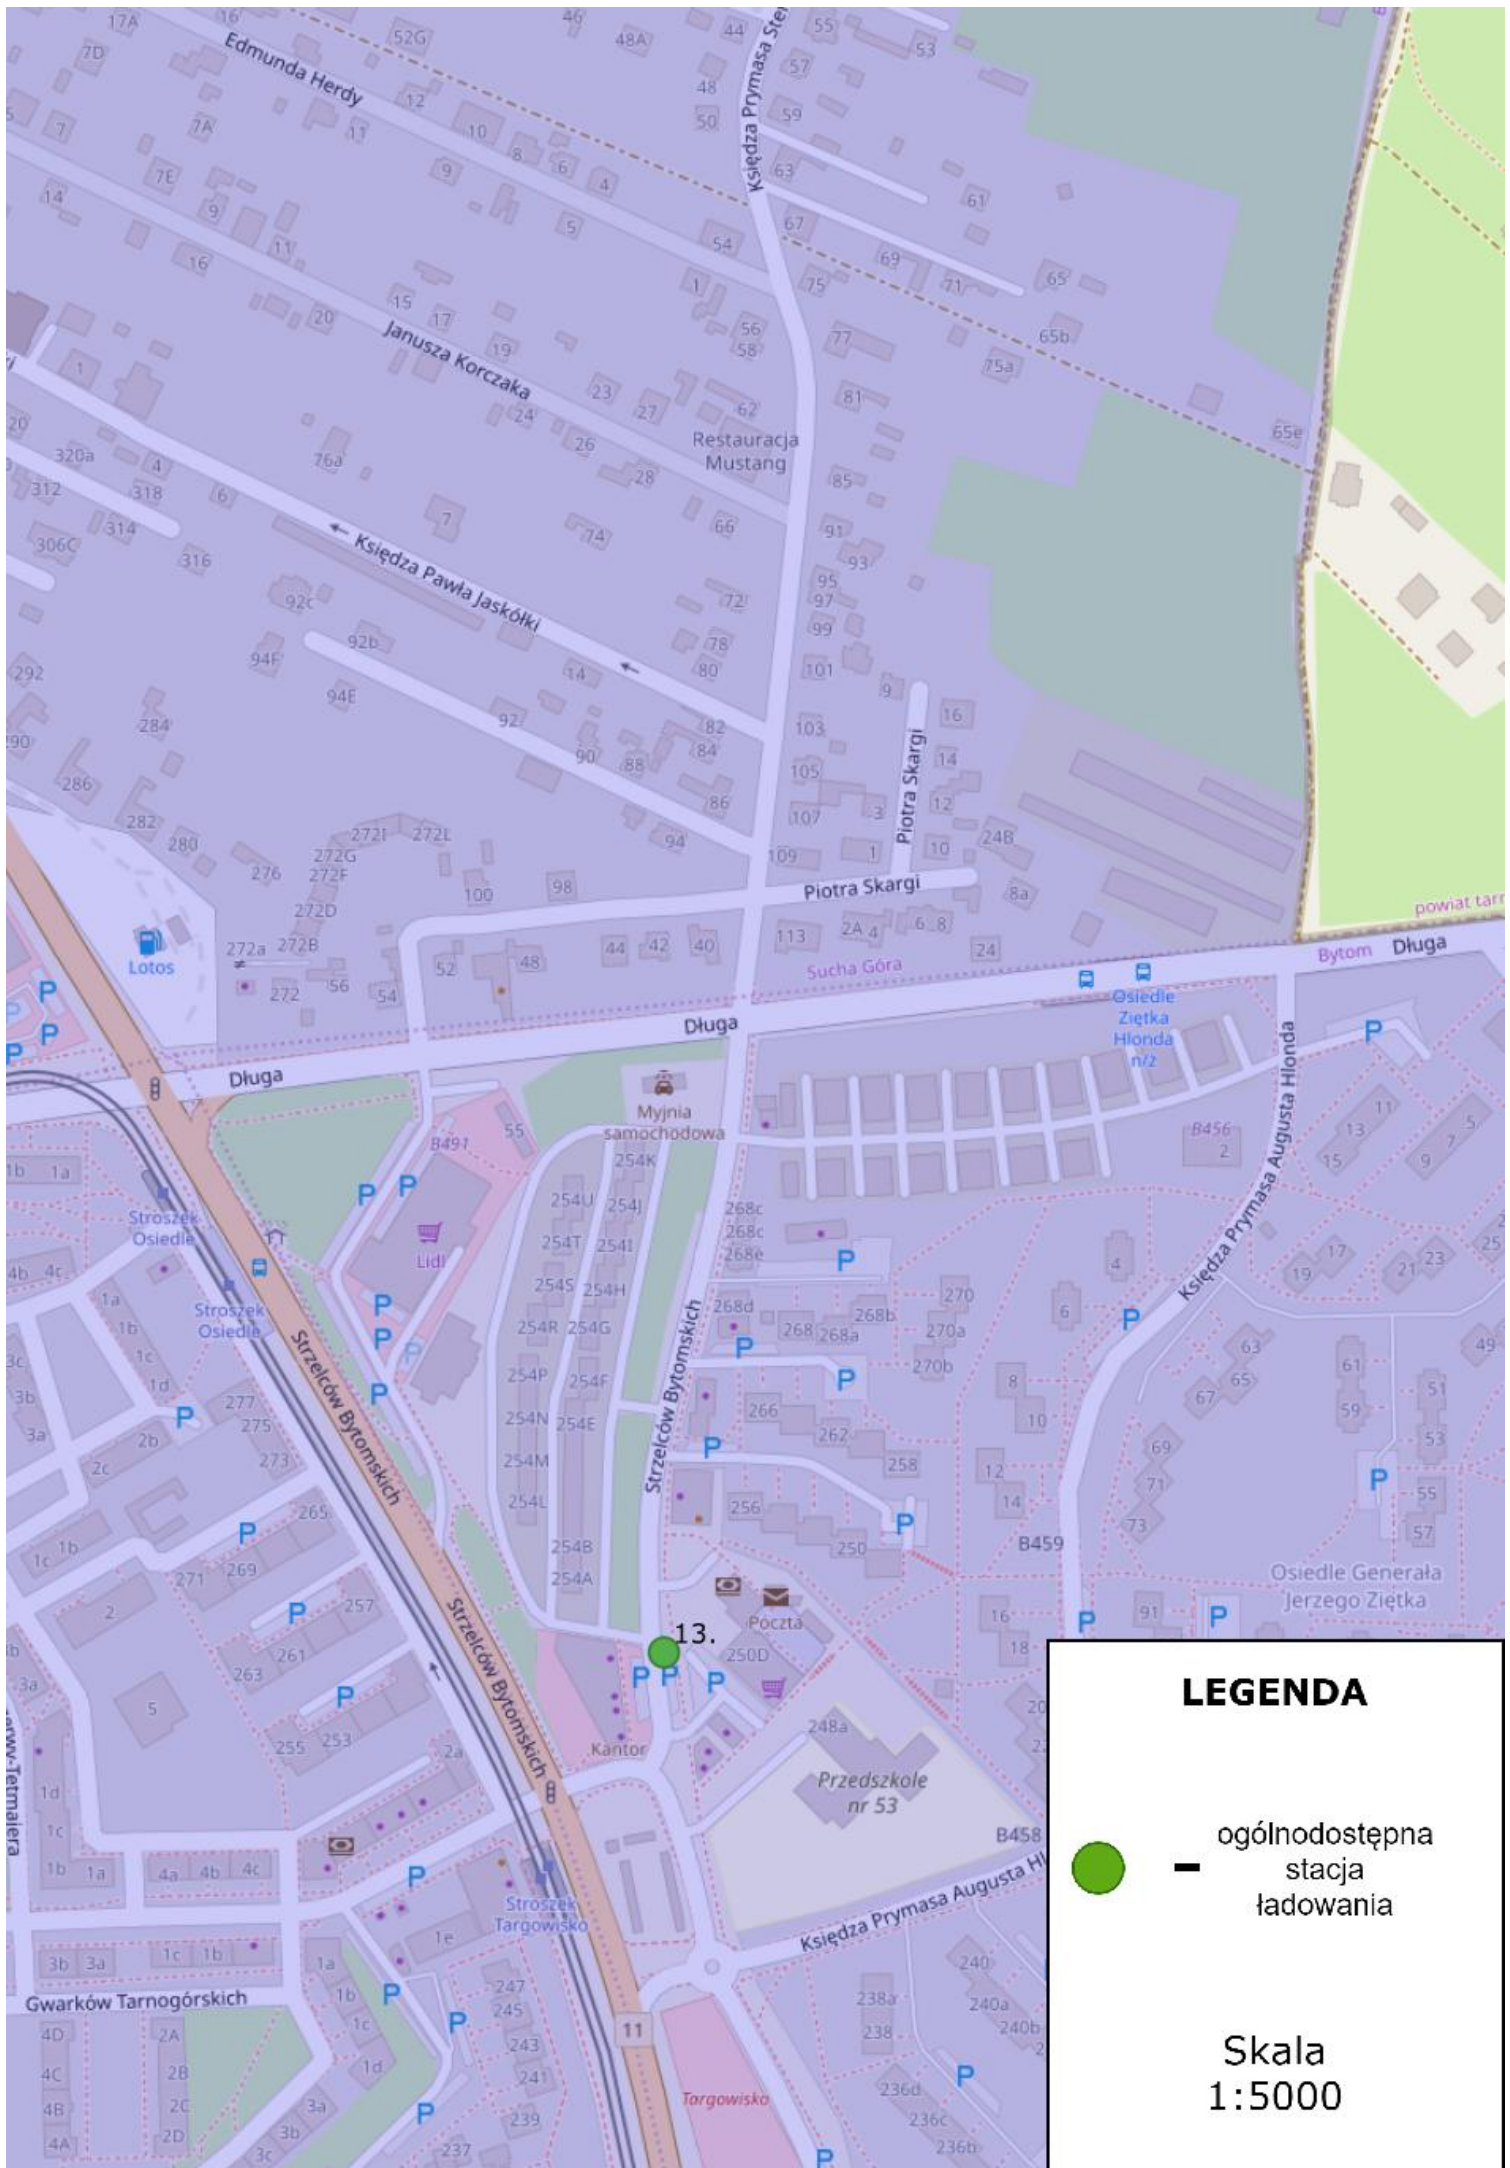

LEGENDA

- ogólnodostępna stacja ładowania

Skala
1:5000